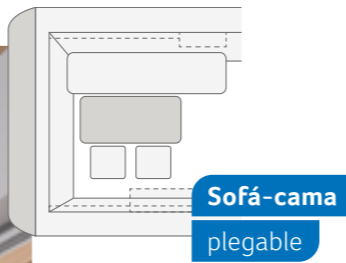

DESEO 400 TR. Una integración perfecta. El amplio frigorífico ahorra espacio al estar integrado en el módulo de cocina y mantiene frescos todos los alimentos que necesitan refrigeración.