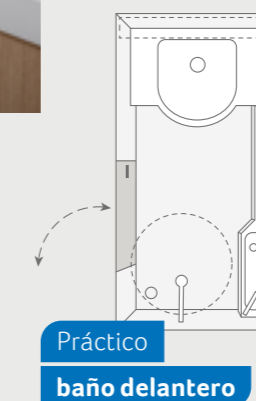

OPCIONES DE SALÓN	
Sofá cama	400 TR
OPCIONES DE COCINA	
Cocina compacta	400 TR
OPCIONES DE CAMAS	
2-4 Plazas de noche	400 TR
OPCIONES DE BAÑOS	
baño delantero	400 TR

MÁS INFORMACIÓN EN LÍNEA
knaus.com/deseo