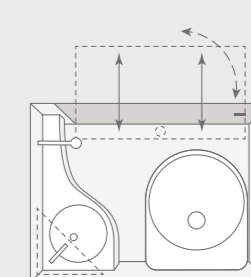

Baño compacto
multifuncional

SPORT & FUN 480 QL. El baño se puede ampliar cómodamente con un plato de ducha (opcional). También se incluye en la extensión de la ducha: Un cabezal de ducha de alta calidad, incluyendo un soporte junto a la puerta, listo para ser usado en el plato de ducha.