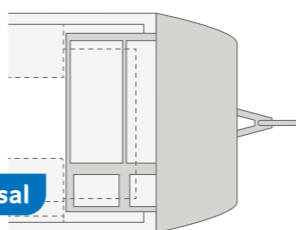

Exclusivo
baño en suite

Sofisticado
baño confort