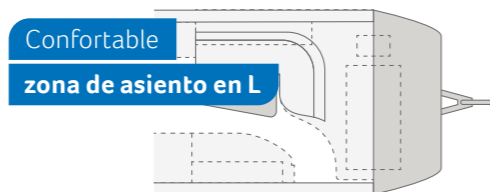

SPORT&FUN 480 QL. El interior de magnífico diseño, el suelo de estilo náutico y los prácticos detalles de equipamiento confieren un gran estilo a esta caravana.