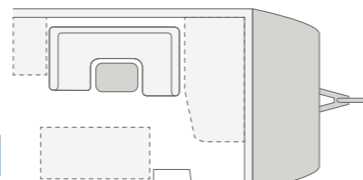

Enorme

zona de asientos en U

SPORT 420 QD. La decoración con madera oscura combina elegantemente con el tono claro de los altillos.

Cómodo

conjunto de mesa y asientos de salón

SPORT

ESPACIO PARA RATOS COMPARTIDOS