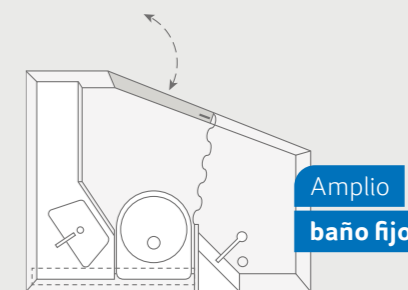

Amplio baño fijo

SPORT 540 FDK. La gran capacidad del armario inferior y la amplia superficie del espejo son cualidades inestimables cuando se viaja en familia. Son los mejores requisitos para empezar el día en armonía.