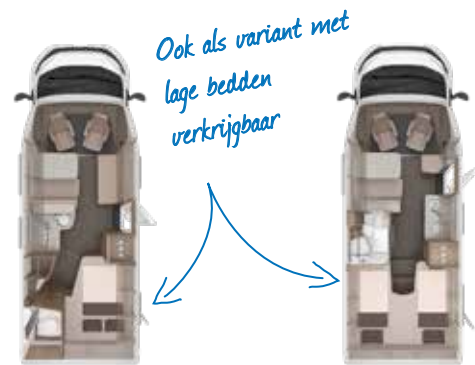

L!VE TI SELECTION

Consumentenprijs "af fabriek", incl. opties
Fiat Ducato light; 2,3 l Multijet 130 (96 kW/130 pk)

Actie prijs all-in af fabriek*

Actie prijs all-in af dealer**

Uw voordeel

650 MF

650 MEG

~~83.385 €~~

~~84.193 €~~

73.540 €

73.540 €

74.400 €

74.400 €

9.845 €

10.653 €

***Afhaal pakket fabriek houdt in:** Het door de consument zelf afhalen van het voertuig bij de fabriek (na afspraak), aflevering door een specialist van de fabriek, uitleg van het voertuig door de specialist van de fabriek, een fabrieksbezoeking, een kleine lunch in de fabriek, een klein presentje van de fabriek. Voor de consument die niet zelf wenst af te halen is er een extra consumentenprijs „all-in af dealer“ op dit prijsblad vermeld. Bij de optelsom is gerekend met de af fabriek prijs. Het prijsvoordeel bij levering af dealer blijft evenredig gelijk.

De consumentenprijzen all-in af fabriek zijn in EURO incl. 21% BTW en BPM, incl. fabrieks afhaal pakket, kenteken (&leges), kentekenplaat en recyclingsbijdrage.

**De consumentenprijzen all-in af dealer zijn in EURO incl. 21% BTW en BPM, incl. transportkosten, kenteken (&leges), kentekenplaat en recyclingsbijdrage.