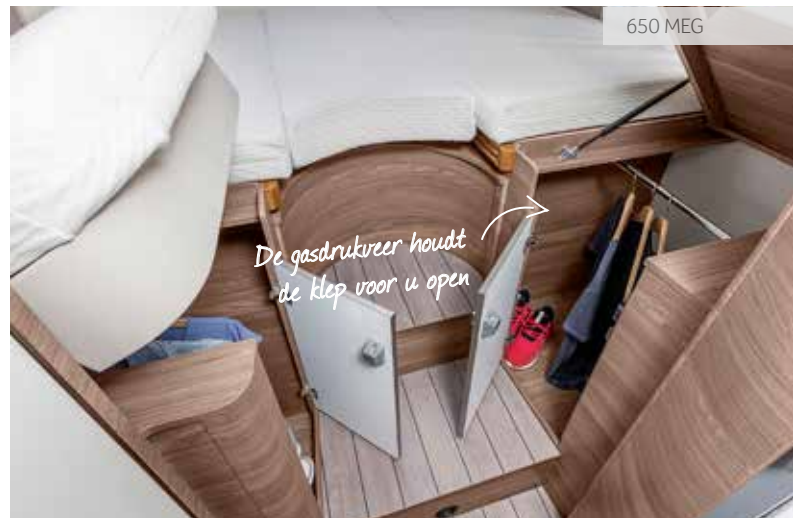

EXTRA UITVOERING:

- 210010 **Fiat pakket II** inhoud:
Airconditioning cabine Fiat, handbediend, Buitenspiegels elektrisch bedienbaar en verwarmbaar, Airbag bijrijder, Cruise control, In hoogte verstelbare passagiersstoel, 16 inch stalen velgen (i.p.v. 15 inch), Stuurwielbediening voor radio
- 230100 **LIVE TI pakket** inhoud:
Rolhordeur gehele hoogte, Voorbumper in cabinekleur, Vuilwatertank geïsoleerd en verwarmbaar, Midi Heki met verlichting, Cabinestoelen in 'pilotenzit' in originele Knaus-stoffering, Raamverduistering in cabine (vouwjalousie systeem), Radio voorbereiding incl. 2 luidsprekers, CP-Plus Bediening voor verwarming, Truma iNET systeem
- 210050 **Styling pakket III** inhoud:
Fiat grill piano-black, Lichtmetalen velgen met standaard banden, Smoke koplampen (verdonkerd), Aluminium inleg onder bumper Alu-look, LED dagrijverlichting
- 210006 **Media pakket** inhoud:
Radio met DAB+, All-in One navigatiesysteem met campingsoftware, zonder CD/DVD speler, incl. DAB+ / FM antenne incl. 3 jaar kaartupdates, Achteruitrijcamera incl. bekabeling
- 501333 Luifel (modelafhankelijk)
- 552052 Dakairco
- 101721 Dakraam in cabinekap
- 100526 Garagedeur bestuurderskant links (alleen 650 MEG)
- 101820 Kadervensters Seitz
- 100212 Elektrische opstap
- 402417 Automatische energiekeuze voor koelkast (AES)
- 551796 Bedverbreding voor groot bed (650 MEG alleen)
Speciaal stickerdesign antraciet