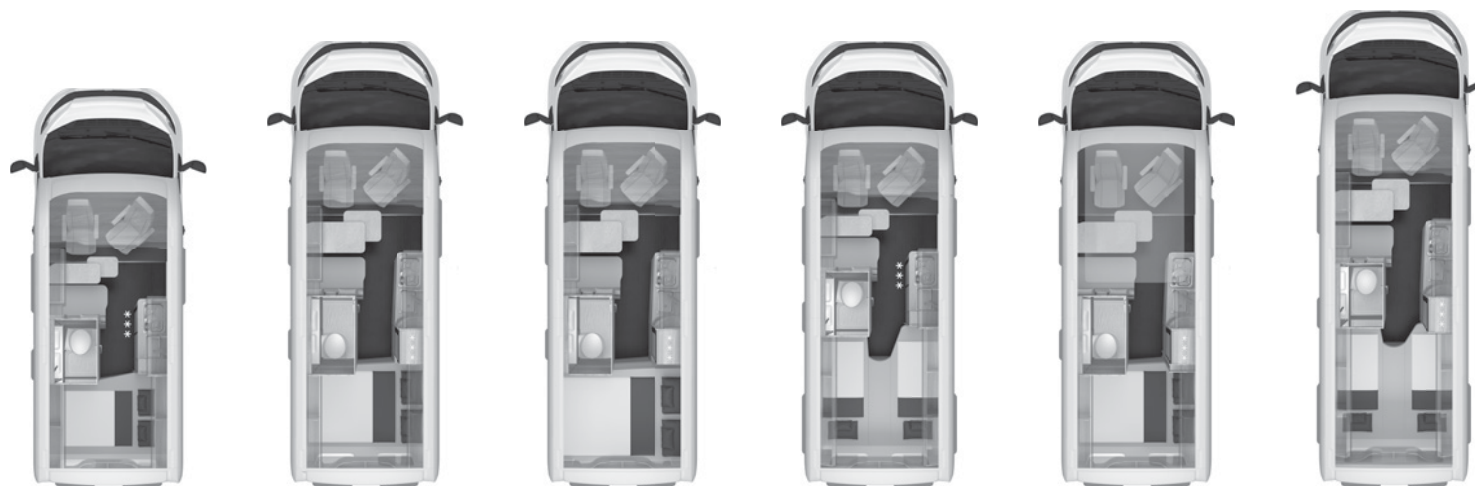

BOXSTAR

technische Daten

Preise

KNAUS BOXSTAR – Technische Daten	Road 540	Street 600	Family 600	Lifetime 600	Solution 600	Freeway 630
FIAT-GRUNDMOTORISIERUNG						
Listenverkaufspreis inkl. 19 % MwSt.						
FIAT 2,0 I Multijet 115 (85 kW/115 PS) – 3.300 kg	40.990,00 €¹⁾	44.190,00 €	44.190,00 €	44.890,00 €	—	—
FIAT 2,3 I Multijet 130 (96 kW / 130 PS) – 3.500 kg / Light	•	•	•	•	47.470,00 €	47.690,00 €
CHASSIS						
Länge cm	541	599	599	599	599	636
Breite cm (außen/innen)	205/187	205/187	205/187	205/187	205/187	205/187
Höhe cm (außen/innen)	258/190	258/190	258/190	258/190	282/218	282/218
Masse in fahrbereitem Zustand (kg)*	2.650	2.840	2.840	2.840	2.910	3.010
Technisch zulässige Gesamtmasse (kg)*	3.300	3.300	3.300	3.300	3.500	3.500
Maximale Zulademöglichkeit (kg)*	650	460	460	460	590	490
Zulässige Anhängelast (kg)*	2.500	2.500	2.500	2.500	2.500	2.500
Reifen / Ersatzrad / Felgen	215/70 R15 C; 6j x 15"	215/70 R15 C; 6j x 15"	215/70 R15 C; 6j x 15"	215/70 R15 C; 6j x 15"	215/70 R15 C; 6j x 15"	215/70 R15 C; 6j x 15"
Radstand (mm)	3.450	4.035	4.035	4.035	4.035	4.035 Überhang
Wendekreis (m)	12	14	14	14	14	14
Gurtgesicherte Sitzplätze (Personenanzahl im Fahrbetrieb)	4	4	4	4	4	4
Schlafplätze	bis zu 3	bis zu 3	bis zu 5	bis zu 3	bis zu 4	bis zu 4

X Serienausstattung

– Technisch nicht vorgesehen

• Optional

¹⁾ werksseitige Auflastung mit Schraubenfeder

* Bitte beachten Sie die Hinweise und Erläuterungen auf Seite 16.