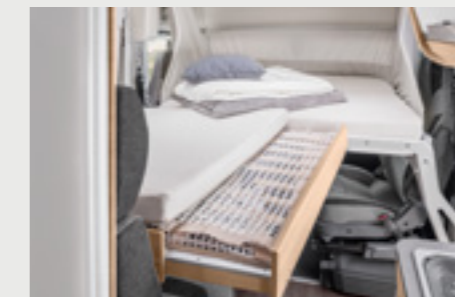

CAMPER VAN MET HEFDAK

Cabriofunctie. De voorzijde kan eenvoudig van binnenuit worden geopend en opgeklapt. Zo geniet u van een uniek uitzicht. De muggenhor en het verduisteringsscherm zorgen voor een optimale bescherming tegen insecten en biedt privacy.

Voor de hoogvliegers onder ons. Met het unieke Camper Van hefdak* maakt u van uw Camper Van in een handomdraai een comfortzone met twee verdiepingen. Het hele dak wordt als een compleet onderdeel geproduceerd met behulp van de modernste LFI-technologie. Daardoor biedt het optimale isolatiewaarden en een maximale stabiliteit.

* Optionele

Groot
bed in hefdak

Optioneel mogelijk:
BOXLIFE PRO 540 ROAD, 600 STREET,
600 FAMILY, 600 LIFETIME,
BOXLIFE 540 MQ, 600 MQ, 600 ME

VEELZIJDIGE MOGELIJKHEDEN

Thuis voelen onderweg. Onze interieurinrichting heeft precies dit doel. Afhankelijk van uw wensen en voorkeuren kunt u kiezen uit een groot aantal verschillende opties voor het bed, de badkamer en de keuken. Ontdek hier de mogelijke varianten.

Geweldig ruimtegevoel. In de woonruimte geniet u altijd van de volledige stahoogte van 190 cm.

Nachtlampje. Het RGB-sfeerlicht zorgt voor een gezellige stemming. En op de 2-laagse koudschuimmatras geniet u van het hoogste slaapcomfort.

Comfortabele hoogte. In de dagstand, wanneer het Classic hefbed voorin niet naar beneden wordt getrokken, heeft u hier een comfortabele stahoogte.

Classic
hefbed voorin

Standaard: BOXLIFE 600 DQ,
BOXLIFE PRO 600 SOLUTION
Optioneel mogelijk: BOXLIFE 630 ME,
BOXLIFE PRO 630 FREEWAY

VARIANTEN MET HEFBED VOORIN