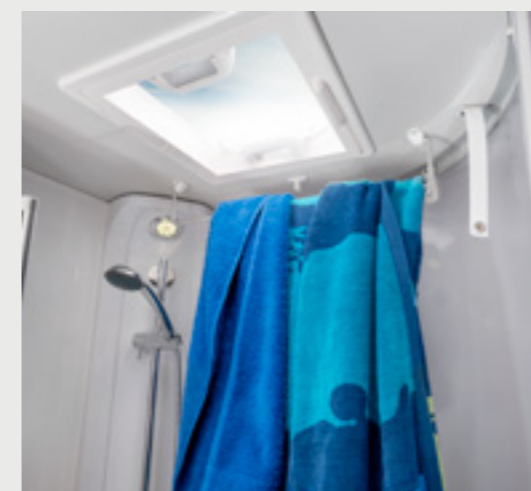

LIVE WAVE 650 MG. De handdoek stang: Een praktisch hulpstuk die eenvoudigweg naar boven kan worden geklapt als hij niet wordt gebruikt.

BEDVARIANTEN

- 4-5 slaapplekken 650 MX, 700 MX
- 4-6 slaapplekken 650 MG, 650 MF, 700 MEG

BADKAMERVARIANTEN

- Vaste badkamer 650 MG, 700 MEG, 700 MX
- Lengte badkamer 650 MF
- LIVE badkamer 650 MX

MEER INFO ONLINE
knaus.com/livewave