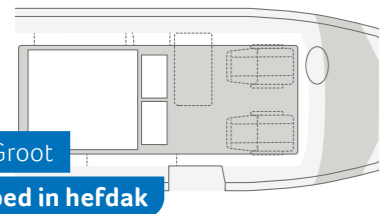

* Optionele

Groot
bed in hefdak

Optioneel mogelijk:
BOXLIFE PRO 540 ROAD, 600 STREET,
600 FAMILY, 600 LIFETIME,
BOXLIFE 540 MQ, 600 MQ, 600 ME

VEELZIJDIGE MOGELIJKHEDEN

Thuis voelen onderweg. Onze interieurinrichting heeft precies dit doel. Afhankelijk van uw wensen en voorkeuren kunt u kiezen uit een groot aantal verschillende opties voor het bed, de badkamer en de keuken. Ontdek hier de mogelijke varianten.