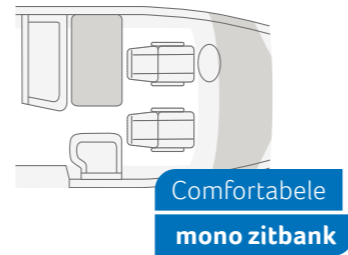

Comfortabele mono zitbank

VAN WAVE 640 MEG. Dankzij de optionele L-zitgroep en draaibare cabinstoelen met hoogwaardige bekleding, is de dinette in de VAN WAVE de gezellige ontmoetingsplaats voor de hele familie.