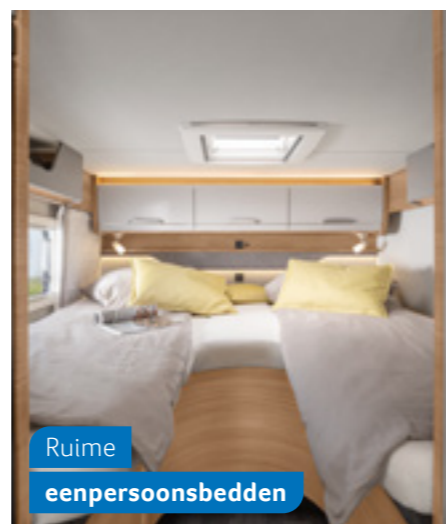

VAN I 650 MEG. De comfortabele éénpersoonsbedden achterin kunnen optioneel worden uitgebreid tot één groot ligoppervlak in slechts een paar eenvoudige handelingen.

Ruime
eenpersoonsbedden

Doordachte comfort badkamer met zwenkbare wand