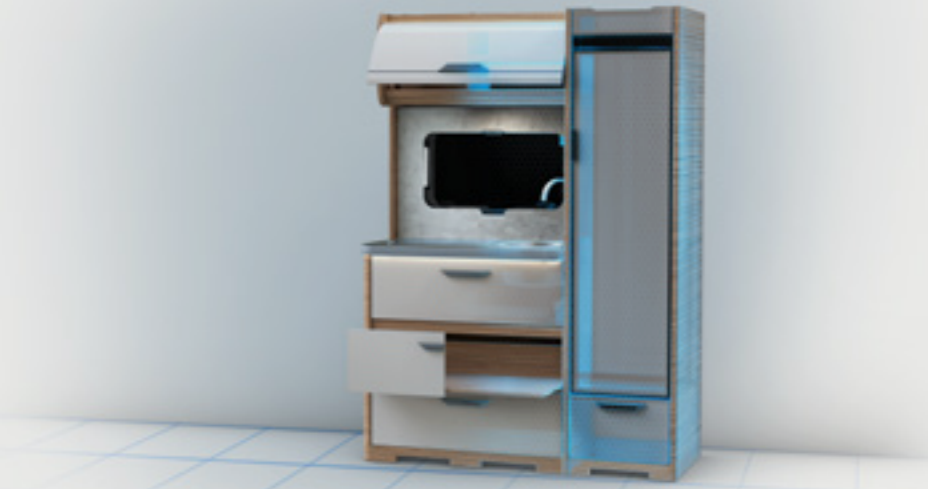

PERFECTE MATERIALEN

Wij bouwen meubels die een goed binnenklimaat creëren. De eisen aan het meubilair in onze campers en Camper Vans zijn enorm hoog. Daarom vertrouwen wij op hoogwaardige materialen, robuuste ontwerpen en technologieën die een leven lang inspireren.

Hoogwaardige integrale meubelbouw. Luchtcirculatie is één van de belangrijkste voorwaarden voor een aangenaam en gezond binnenklimaat (Modelafhankelijk). Alle meubels zijn zo geventileerd dat de verwarming optimaal kan werken. De open ventilatie-uitsparingen zorgen voor een perfecte circulatie van de verwarmingslucht en dus voor een behaaglijke warmte in het voertuig.