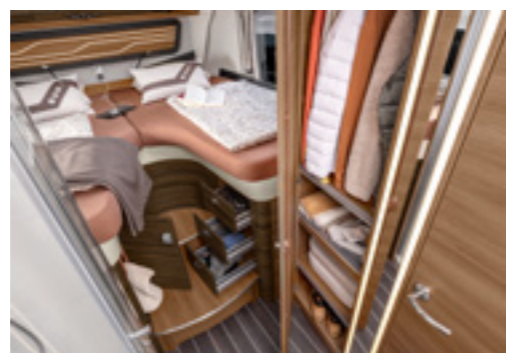

SUN I 900 LEG. Om ervoor te zorgen dat geen van uw lievelingsstukken thuis hoeft te blijven, vindt u niet alleen hier, maar ook in de ruime lades onder het bed voldoende opberg ruimte.

SUN I 900 LX. Het uitgebreide lichtconcept loopt door de volledige woonruimte en zorgt ook in het slaapgedeelte voor een gezellige sfeer.