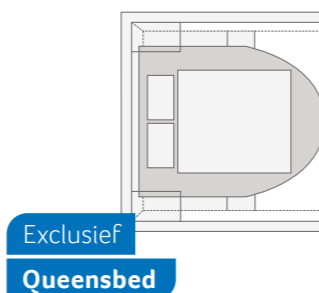

LIVE WAVE 650 MG. Het standaard hefbed kan eenvoudig omlaag worden gehaald. Hij biedt ruim plaats aan twee personen en dankzij de valbeveiliging kunnen de kinderen in alle veiligheid en ontspanning dromen.

LIVE WAVE 650 MG. In de riante bovenkasten heeft u veel ruimte voor de dingen die u snel en dagelijks nodig heeft. De soft-close kleppen sluiten bijzonder stil en zijn uiterst duurzaam dankzij de robuuste metalen handgrepen.

LIVE WAVE 650 MG. Bij indelingen met Frans bed wordt de plaats tussen wastafel en keuken benut voor een plafondhoge kledingkast met roede. Bij de eenpersoons- en dwarsbedindelingen bevindt de kledingkast zich tussen het bed en de koelkast. En bij Queensbed-indelingen is er zelfs ruimte voor twee kledingkasten aan de achterwand.

COMFORTZONE VOOR ONDERWEG

Slaapgedeelte en badkamer zijn zo ontworpen dat u kunt genieten van comfort net als thuis. Een heldere sfeer en hoogwaardige materialen zijn slechts twee van de talrijke highlights.

LIVE WAVE 650 MG. Vaste wastafel, vaste douchecabine en toch veel plaats bij compacte afmetingen. Dankzij de intelligente indeling. Een ruime spiegelkast en opbergvakken bieden ruimte voor alle badkamerbenodigdheden.

LIVE WAVE 650 MG. De handdoek stang: Een praktisch hulpstuk die eenvoudigweg naar boven kan worden geklapt als hij niet wordt gebruikt.

BEDVARIANTEN

- 4-5 slaapplekken 650 MX, 700 MX
- 4-6 slaapplekken 650 MG, 650 MF, 700 MEG

BADKAMERVARIANTEN

- Vaste badkamer 650 MG, 700 MEG, 700 MX
- Lengte badkamer 650 MF
- LIVE badkamer 650 MX

MEER INFO ONLINE
knaus.com/livewave