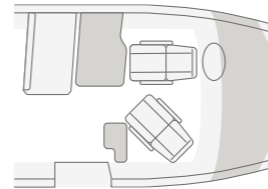

COMPACT VAN BUITEN GROOTS VAN BINNEN

Meubelbouw door professionele meubelmakers, de geïntegreerde sfeerverlichting en de slim geplaatste opbergvakken maken de VAN TI bijzonder uniek.

Comfortabele mono zitbank

VAN TI 650 MEG. Voor het hoogste zitcomfort en een gezonde houding zijn de rugkussens voorzien van een geoptimaliseerd volume en een ergonomisch gevormde lendensteun.