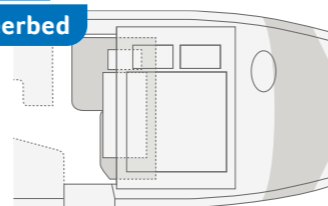

Flexibel
logeerbed