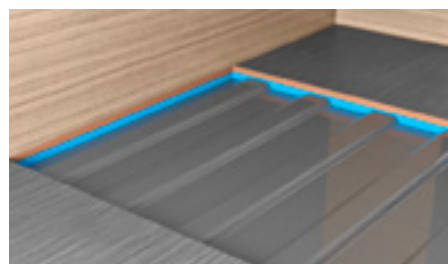

Bodemconstructie
& Dinetteplatform

De op de carrosserievorm perfect aangepaste bodemplaak maken wij volgens de sandwich-methode. Daardoor krijgen onze Camper Vans naast extra isolatie ook maximale stahoogte binnenin. In de dinette monteren wij bovendien een tussenbodem, die dankzij de verwarming voor aangenaam warme voeten zorgt (modelafhankelijk/ geldt voor alle bouwmodellen).