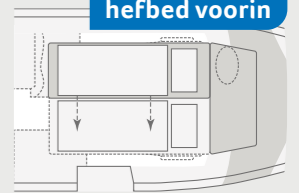

CLASSIC HEFBED VOORIN

Hier ligt u heerlijk op twee koudschuimmatrassen met een binnenwerkse hoogte van 50 cm. Het hefbed Classic voorin kan eenvoudig met de hand via het handvat naar omlaag worden getrokken en weer omhoog worden geduwd.

Vario
hefbed voorin

Optioneel mogelijk:
BOXLIFE PRO 600 SOLUTION, 630 FREEWAY,
BOXLIFE 600 DQ, 630 ME