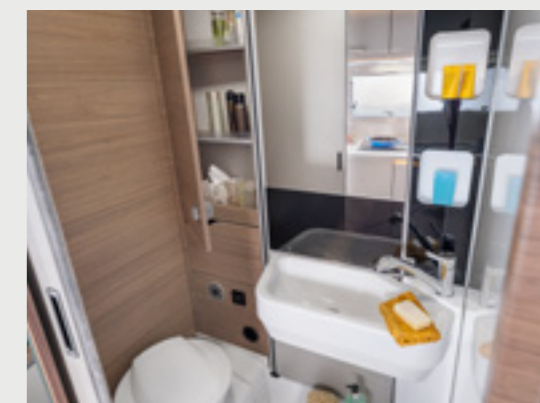

TOURER VAN 500 LT. De zwenkbare wand kan gemakkelijk in de positie worden gezet die u op dat moment nodig hebt. Zo beschikt u over een ruime douchecabine of een royale wastafel.

BEDVARIANTEN	
2-4 Slaapplekken	500 MQ, 500 LT
BADKAMERVARIANTEN	
Xpand badkamer	500 MQ
Zwenkbare badkamer	500 LT

MEER INFO ONLINE
knaus.com/tourer-van