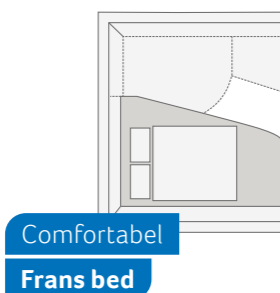

LIVE WAVE 650 MG. Het standaard hefbed kan eenvoudig omlaag worden gehaald. Hij biedt ruim plaats aan twee personen en dankzij de valbeveiliging kunnen de kinderen in alle veiligheid en ontspanning dromen.

LIVE WAVE 650 MG. In de riante bovenkasten heeft u veel ruimte voor de dingen die u snel en dagelijks nodig heeft. De soft-close kleppen sluiten bijzonder stil en zijn uiterst duurzaam dankzij de robuuste metalen handgrepen.

LIVE WAVE 650 MG. Bij indelingen met Frans bed wordt de plaats tussen wastafel en keuken benut voor een plafondhoge kledingkast met roede. Bij de eenpersoons- en dwarsbedindelingen bevindt de kledingkast zich tussen het bed en de koelkast. En bij Queensbed-indelingen is er zelfs ruimte voor twee kledingkasten aan de achterwand.

COMFORTZONE VOOR ONDERWEG

Slaapgedeelte en badkamer zijn zo ontworpen dat u kunt genieten van comfort net als thuis. Een heldere sfeer en hoogwaardige materialen zijn slechts twee van de talrijke highlights.

LIVE WAVE 650 MG. Vaste wastafel, vaste douchecabine en toch veel plaats bij compacte afmetingen. Dankzij de intelligente indeling. Een ruime spiegelkast en opbergvakken bieden ruimte voor alle badkamerbenodigdheden.

LIVE WAVE 650 MG. De handdoek stang: Een praktisch hulpstuk die eenvoudigweg naar boven kan worden geklapt als hij niet wordt gebruikt.

BEDVARIANTEN

- 4-5 slaapplekken 650 MX, 700 MX
- 4-6 slaapplekken 650 MG, 650 MF, 700 MEG

BADKAMERVARIANTEN

- Vaste badkamer 650 MG, 700 MEG, 700 MX
- Lengte badkamer 650 MF
- LIVE badkamer 650 MX

MEER INFO ONLINE
knaus.com/livewave