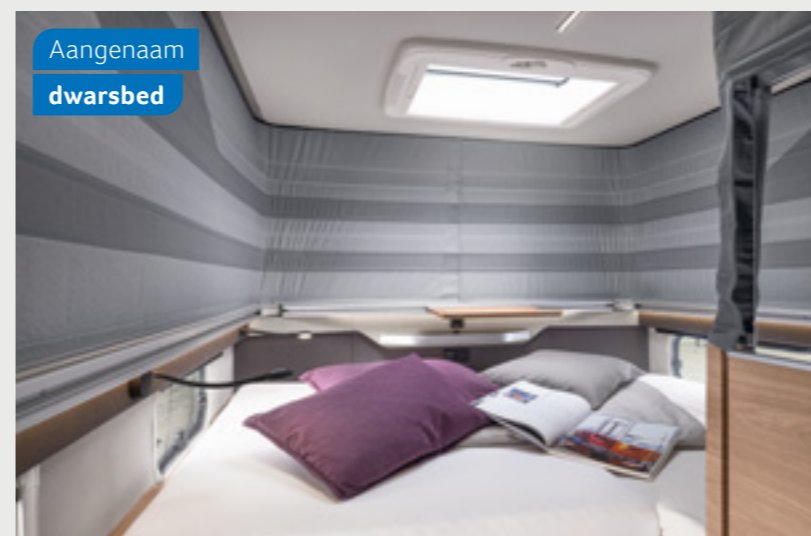

TOURER CUV 500 MQ. Comfortabel en knus: het dwarsbed achterin neemt de hele voertuigbreedte in beslag – voor een extra groot ligoppervlak.