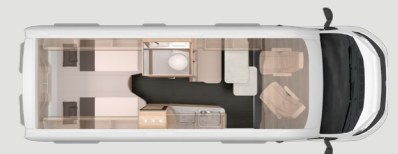

630 FREEWAY

- + 4 Gordelzitplaatsen
- + 3-5 slaapplekken
- + Eenpersoonsbedden

FIAT Alle indelingen op een Fiat-chassis.

ONLINE CONFIGURATOR
configurator.knaus.com/nl