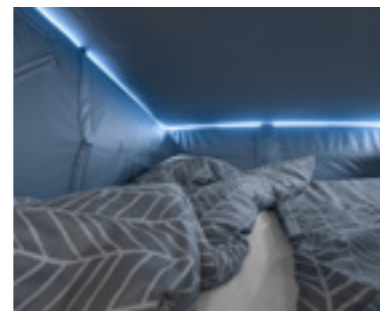

Nachtlampje. Het RGB-sfeerlicht zorgt voor een gezellige stemming. En op de 2-laagse koudschuimmatras geniet u van het hoogste slaapcomfort.