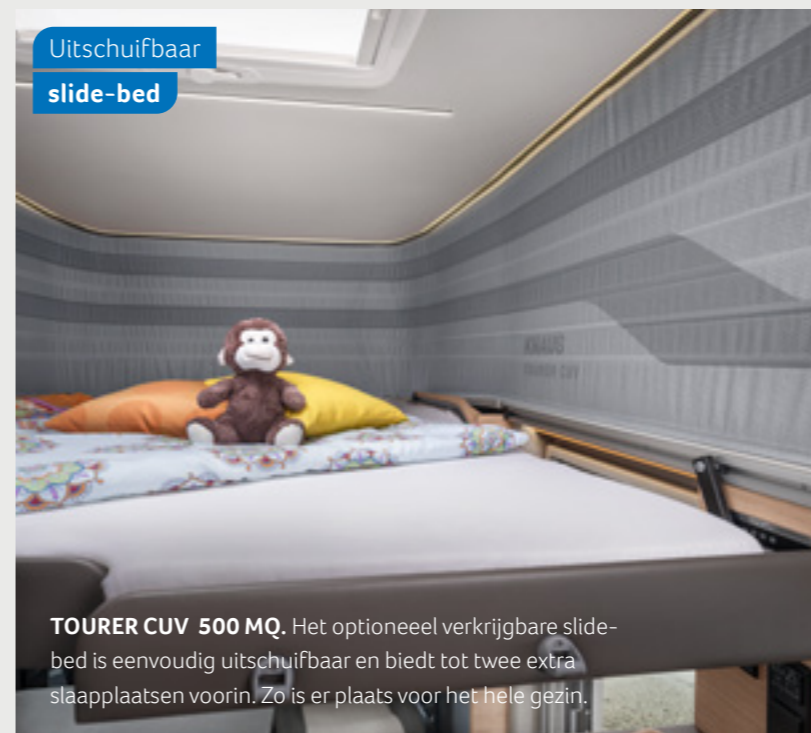

GEEN COMPROMISSEN ZICH GOED VOELEN

Om op vakantie zorgeloos te genieten, heeft de **TOURER CUV** voor u twee unieke en innovatieve indelingen met max. vier knusse slaapplekken, een volwaardige uitrusting en een gezellige sfeer – zowel in een stad als midden in de natuur.