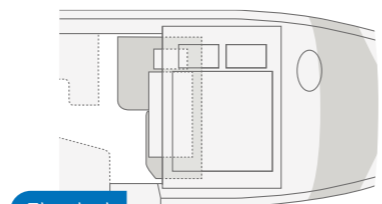

LOUNGEVARIANTEN

- Mono zitbank met zijzitje 650 MEG, 700 MEG
- L-zitbank met zijzitje 900 LEG

KEUKENVARIANTEN

- Keuken in de lengte 650 MEG
- Hoekkeuken 700 MEG, 900 LEG

MEER INFO ONLINE
knaus.com/livei

Flexibel logeerbed