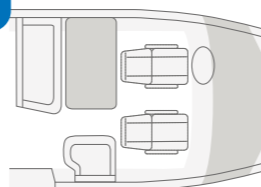

Mono zitbank met zijzitje