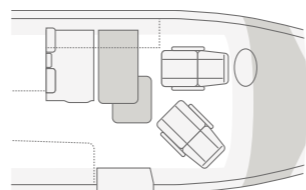

Comfortabele
mono zitbank