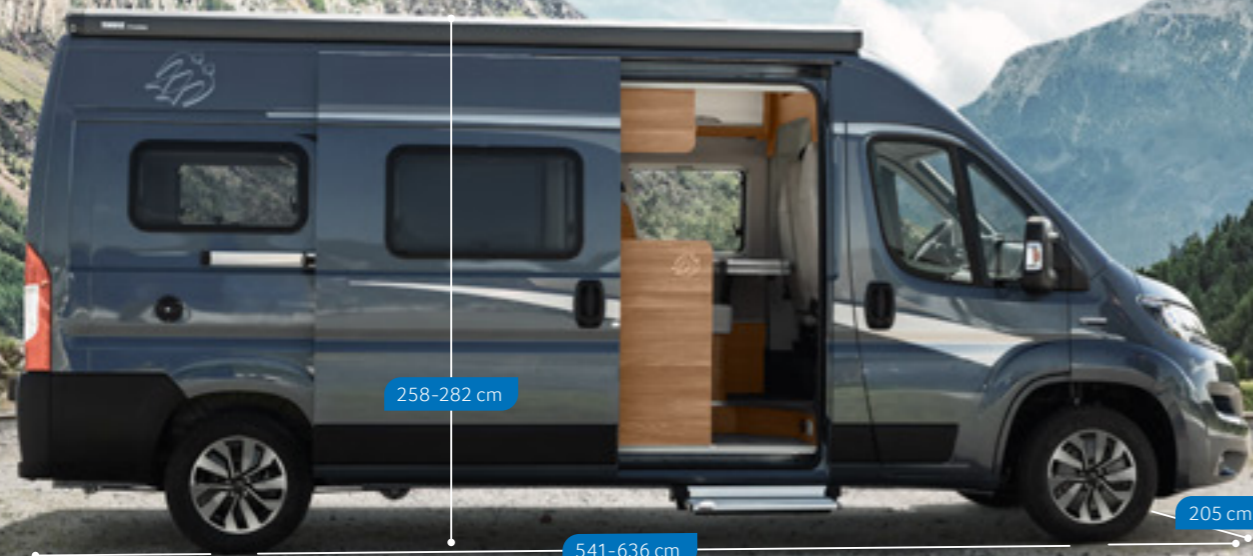

GEWOONWEG MEER VRIJHEID BELEVEN

U wilt een reisbegeleider die net zo flexibel is als u en u precies de ruimte geeft, die u op dat moment nodig heeft. Vandaag met z'n tweeën, morgen een roadtrip met vrienden en dan ook eens alleen erop uit de natuur in. Het is genieten hoe eenvoudig uw Camper Van zich steeds weer aan uw behoeften kan aanpassen.

Highlights

- ⊕ Maximale variabiliteit door Vario-concept achteraan
- ⊕ Ongelooflijk laadvolume tot 2.350 liter
- ⊕ Standaard diesilverwarming

540 MQ

- ⊕ 4 Gordelzitplaatsen
- ⊕ 2-6 slaappleatsen
- ⊕ Hefbed overdwers achterin

600 MQ

- ⊕ 4 Gordelzitplaatsen
- ⊕ 3-7 slaappleatsen
- ⊕ Hefbed overdwers achterin

600 DQ

- ⊕ 4 Gordelzitplaatsene
- ⊕ 5-7 slaappleatsen
- ⊕ Hefbed overdwers achterin

600 ME

- ⊕ 4 Gordelzitplaatsen
- ⊕ 2-6 slaappleatsen
- ⊕ Eenpersoons hefbedden achterin

630 ME

- ⊕ 4 Gordelzitplaatsen
- ⊕ 3-7 slaappleatsen
- ⊕ Eenpersoons hefbedden achterin

FIAT Alle indelingen zijn gebouwd op Fiat-chassis.

ONLINE CONFIGURATOR
configurator.knaus.com/nl