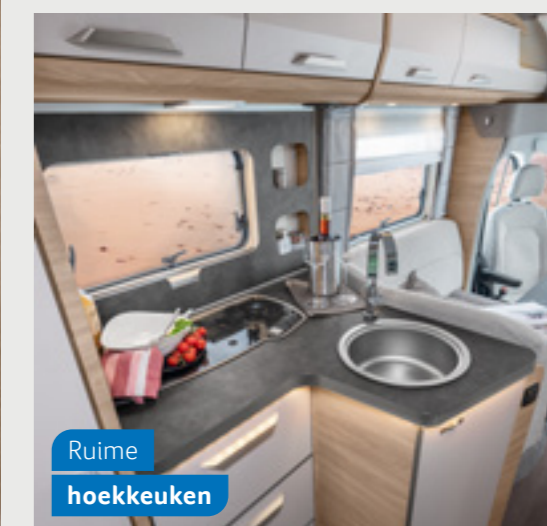

Harmonieus interieurdesign met de plus van een goed gevoel, gecombineerd met doordachte oplossingen voor unieke vakantie momenten.

Ruime
keuken in de lengte

VAN TI PLUS 650 MEG. In de keuken met een praktische 2-pits kookplaat is er veel opbergruimte voor keukenbenodigdheden of apparatuur in de volledig uittrekbare lades. Dankzij de verlenging van het werkblad wordt snel gezorgd voor meer ruimte om het eten te bereiden.