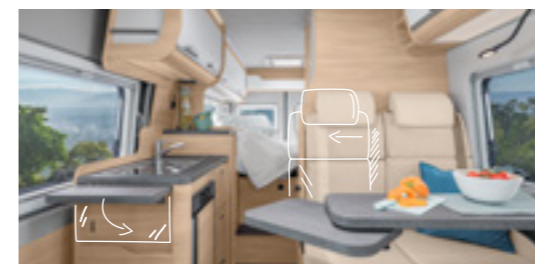

Hoogwaardig
bekleed

In het bed- en zitgroepgedeelte brengen we isolerende soft-touch sierlijsten aan. Deze voelen aangenaam aan en voorkomen condensatie op het oppervlak.

Maximale
variabiliteit

Multifunctionele oplossingen die het hele interieur bepalen - zoals de zwevende dinette tafel voor een drempelvrije toegang of de zitgroep met verstelbare individuele stoelen.