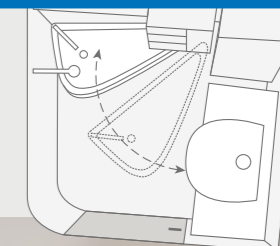

Doordachte
comfort badkamer met zwenkbare wand

VAN WAVE 640 MEG. Alles netjes en veilig opgeborgen: dankzij de ruime kasten en rekken biedt de comfort badkamer veel plaats voor verzorgingsbenodigdheden.