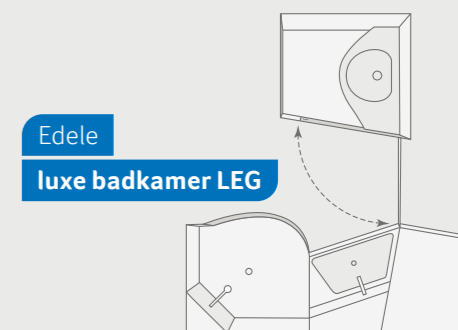

EXCLUSIEF SLAPEN & GENIETEN VAN PURE ONTSPANNING

Of het nu in het exclusief ingerichte slaapgedeelte is of in de luxueuze badkamer - in de SUN I voelt u echte exclusiviteit.

Stijlvolle
luxue badkamer LX