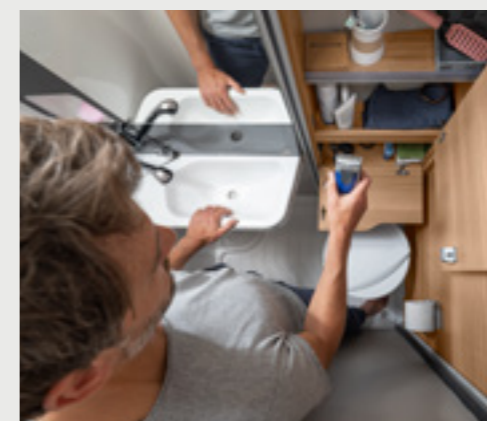

BEDVARIANTEN

- 4 Slaapplaatsen 550 MF
- 4-5 Slaapplaatsen 650 MEG

BADKAMERVARIANTEN

- Badkamer in de lengte 550 MF
- Comfort badkamer 650 MEG

MEER INFO ONLINE
knaus.com/vani