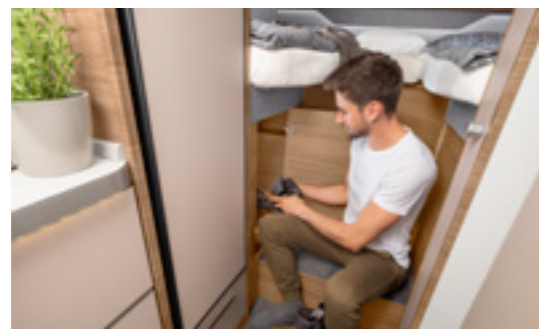

VAN TI 650 MEG. De instap biedt gemakkelijke toegang tot de eenpersoonsbedden. Een echt pluspunt, net als de ruime kledingkasten met kledingstang en extra veel opbergruimte onder de bedden.

VAN TI 550 MF. Met de meest compacte buitenafmetingen overtuigt de 550 MF binnenin met een Frans bed van ongeveer 2 meter lang. Dit past perfect in de indeling en zorgt daarmee voor maximale bewegingsvrijheid.