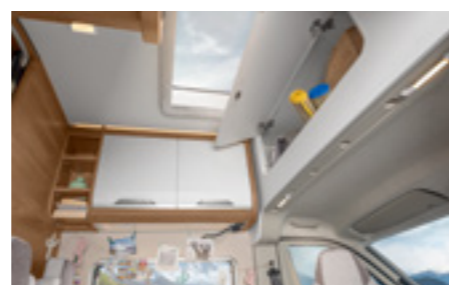

BOXLIFE 630 ME. De grote 'Midi-Heki' zorgt voor een heldere sfeer met veel lichtinval. Extra veel opberg ruimte bieden de schappen en opbergkasten boven de bestuurderscabine en dinette.

BOXLIFE 600 ME. Dankzij het innovatieve Vario achterconcept kan het voertuig gelijktijdig als opberg- en woonruimte worden gebruikt.