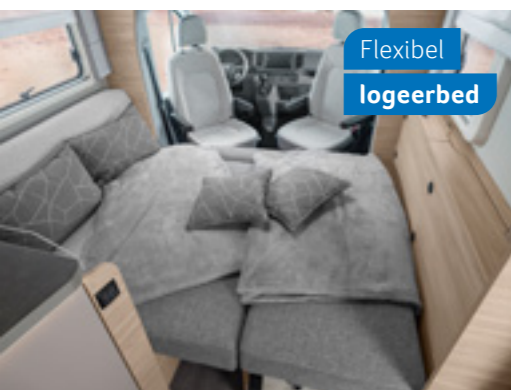

VAN TI PLUS 700 LF. De lounge laat zich heel eenvoudig ombouwen in een comfortabel logeerbed. De 1-zuil heftafel naar beneden schuiven, het op maat gemaakte kussen erin leggen en uitrusten.

TIJD VOOR ONTSPANNING

De knusse bedden garanderen u een verkwikkelijke nachtrust. Het optioneel verkrijgbare panoramadak biedt een prachtig uitzicht op de sterrenhemel en laat u slapen als een roos.

VAN TI PLUS 650 MEG. In de comfort badkamer zorgt een slimme draaiwand ervoor dat u in een handomdraai over een bijzonder ruime douchecabine beschikt. Via een slimme magneetsluiting sluit de douchedeur waterdicht met slechts één handgreep.