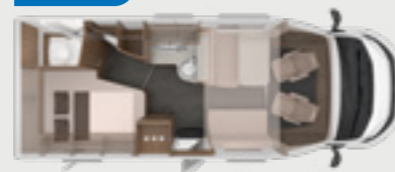

700 MEG

- ⊕ 4-5 Gordelzitplaatsen
- ⊕ 4-6 slaappleatsen
- ⊕ Eenpersoonsbedden, Hefbed

700 MX

- ⊕ 4-5 Gordelzitplaatsen
- ⊕ 4-5 slaappleatsen
- ⊕ Queensbed, Hefbed

650 MF

- ⊕ 4-5 Gordelzitplaatsen
- ⊕ 4-6 slaappleatsen
- ⊕ Frans bed, Hefbed