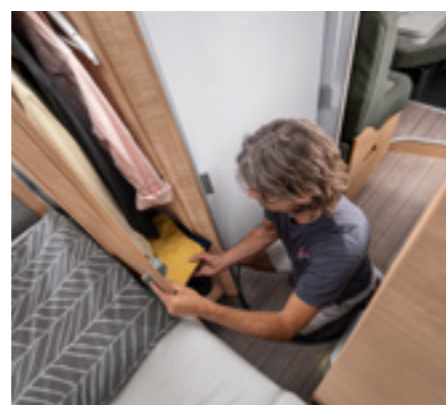

ZO WORDT UW VAKANTIE PAS ECHT LEUK

Of u nu een uitslaper bent of een vroege vogel - in de BOXDRIVE begint elke vakantiedag met een goed gevoel. In de badkamer wachten veel praktische details op u, zoals de uittrekbare wastafel in de ruime badkamer of de zwenkbare wand in de comfort badkamer.

BOXDRIVE 680 ME.

De stoffen wandbekleding en het doordachte design- en verlichtingsconcept creëren een gezellige woonsfeer in het slaapgedeelte.

BOXDRIVE 680 ME. Tussen de ruime badkamer en het bed bevindt zich een kast van vloer tot plafond met voldoende ruimte voor uw favoriete kleding, die onderweg niet mag ontbreken. De bovenkasten bieden ook extra opbergruimte.

BOXDRIVE 680 ME. De ruime flexibele badkamer is voorzien van een uittrekbare wastafel, dat in uitgetrokken toestand 650 x 300 mm groot is. Dankzij de inklapbare spiegel kunt u zichzelf ook goed bewonderen als de wastafel is uitgeklast.

BOXDRIVE 600 XL. In de optionele ruime badkamer werd de ruime douche verplaatst naar de doorgang. Dit zorgt voor een bijzonder royale hoeveelheid ruimte.

BOXDRIVE 600 XL. Maak van 2 1: Het draaibare bad biedt een ruime douchecabine of een royale wasruimte, afhankelijk van uw behoeften.

BEDVARIANTEN

3 slaapplekken	680 ME
4-5 slaapplekken	600 XL

BADKAMERVARIANTEN

Zwenkbare Badkamer*	600 XL, 680 ME

*Ruime badkamer als optie mogelijk

MEER INFO ONLINE
knaus.com/boxdrive