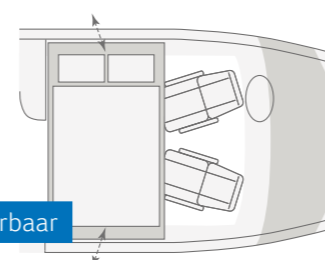

Soepel hanteerbaar
hefbed