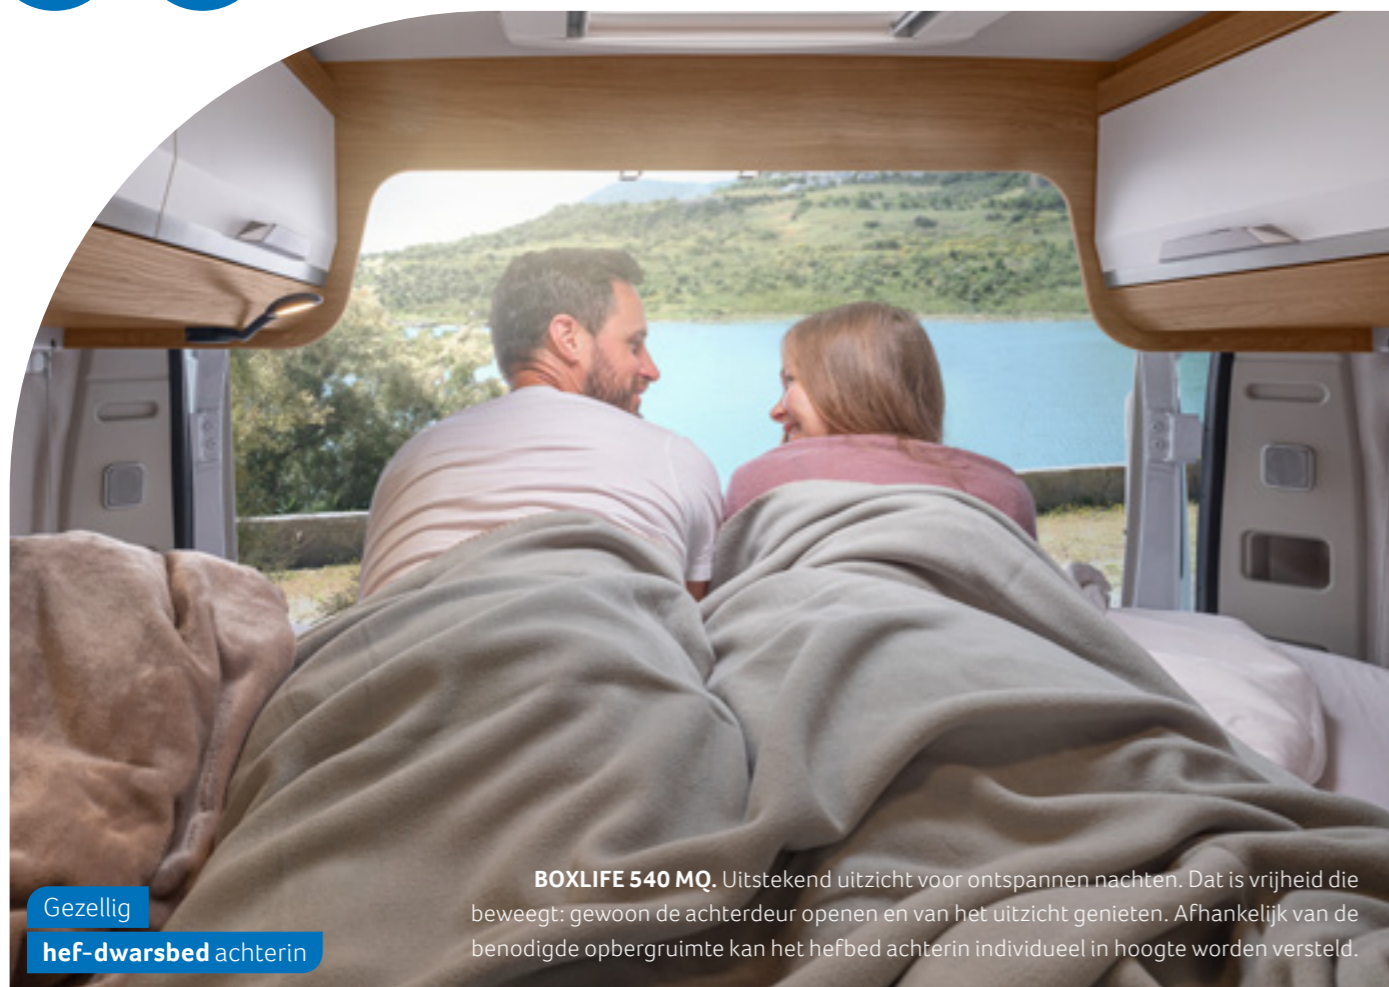

MEER INFO ONLINE
knaus.com/boxlife

Gezellig
hef-dwarsbed achterin

BOXLIFE 540 MQ. Uitziekend uitzicht voor ontspannen nachten. Dat is vrijheid die beweegt: gewoon de achterdeur openen en van het uitzicht genieten. Afhankelijk van de benodigde opbergruimte kan het hefbed achterin individueel in hoogte worden veresteld.