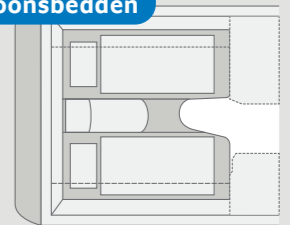

BOXLIFE PRO 600 LIFETIME

Slaapt u graag ruim? Hier kunt u zich naar believen uitstrekken, breed maken en opstaan – allemaal zonder uw partner te storen. En de bedlengte van max. 200 cm is niet alleen perfect voor lange mensen, maar in de ruimte onder de bedden kan ook veel bagage worden opgeborgen.

Ruime

eenpersoonsbedden