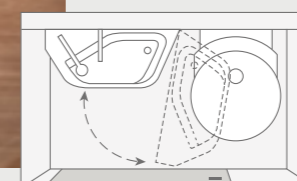

Individuele zwenkbare badkamer

BOXDRIVE 600 XL. Maak van 2 1: Het draaibare bad biedt een ruime douchecabine of een royale wasruimte, afhankelijk van uw behoeften.

BEDVARIANTEN

3 slaapplekken	680 ME
4-5 slaapplekken	600 XL

BADKAMERVARIANTEN

Zwenkbare Badkamer*	600 XL, 680 ME

*Ruime badkamer als optie mogelijk

MEER INFO ONLINE
knaus.com/boxdrive