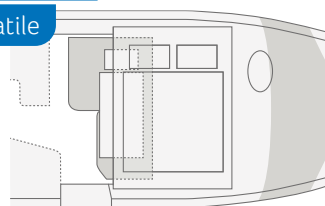

Letto ospiti
versatile