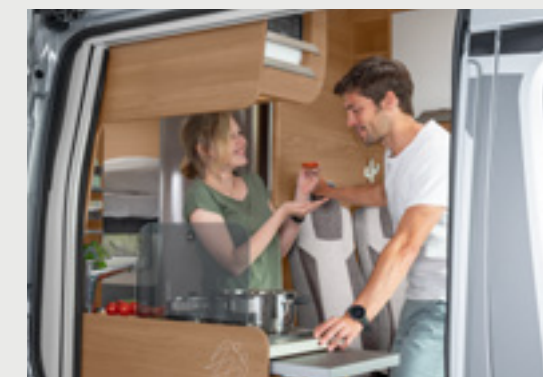

BOXLIFE 630 ME. Cassetti completamente estraibili. Si possono estrarre completamente offrendo così un accesso particolarmente comodo.

BOXLIFE 540 MQ. La cucina compatta sfrutta tutto lo spazio a disposizione in modo particolarmente efficiente. Il frigorifero a compressore è installato in basso nel blocco cucina e può essere aperto da entrambi i lati.