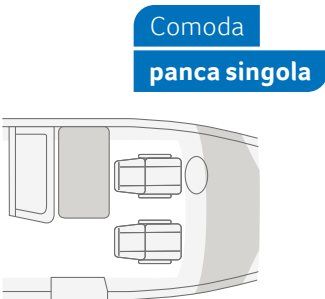

SKY TI 650 MEG.
Cassetti con guide ad
estrazione totale su
cuscinetti a sfere. Per
essere comodamente
sfruttabili fino in fondo.