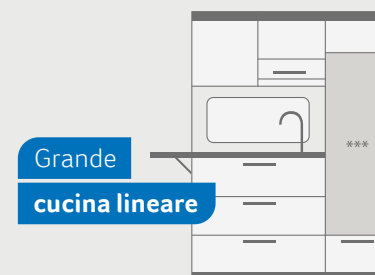

Panca ad L
con angolo

MOMENTI DI VACANZA

Lo stile del design dei mobili ed i tanti dettagli vi faranno sentire immediatamente in vacanza.

Spaziosa
cucina ad angolo

LIVE TI 700 MEG. L'angolo allungato fornisce ulteriore spazio per piatti e provviste. Inoltre, i rubinetti di chiusura sono alloggiati in posizione sicura.