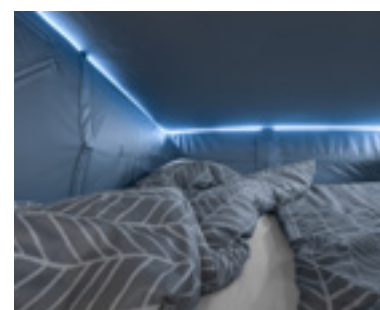

Spazio per tutti. Nella zona giorno si gode ovunque di un'altezza interna di 190 cm.

Luce notturna. L'illuminazione d'ambiente RGB crea un'atmosfera accogliente e sul materasso in caucciù a 2 strati dormirete nel massimo comfort.