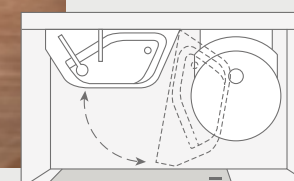

Bagno
girevole

BOXDRIVE 600 XL. 2 in 1: il bagno girevole offre, a seconda della necessità, una cabina doccia spaziosa oppure una zona toilette generosa.

TIPOLOGIE DI LETTO

3 Posti letto	680 ME
4-5 Posti letto	600 XL

TIPOLOGIA DI BAGNO

Bagno girevole*	600 XL, 680 ME

*Bagno a volume variabile disponibile su richiesta

PIÙ INFORMAZIONI ONLINE
knaus.com/boxdrive