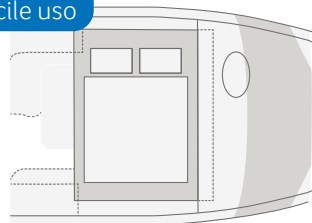

Letto basculante
di facile uso

VAN I 650 MEG. Il bagno comfort offre spazio per un mobiletto pensile particolarmente grande, grazie all'ottimizzazione dello spazio. Un particolare davvero importante, perché qui è possibile sistemare con facilità ed in modo ordinato tutti gli accessori per il bagno.