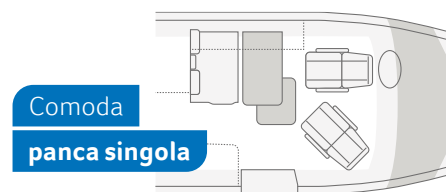

BOXLIFE 600 ME. Il tavolo sospeso della dinette non offre solo il massimo spazio per le gambe, ma anche molto spazio per mangiare, lavorare e pianificare il vostro viaggio. Inoltre il piano del tavolo può essere addirittura rimosso.

BOXLIFE 600 ME. Supporto TV girevole. Per guardare comodamente la TV non solo dalla dinette, ma anche dal letto.

BOXLIFE 630 ME. Il grande Midi-Heki assicura un ambiente inondato di luce. E lo spazio di stivaggio si moltiplica grazie ai ripiani ed ai pensili sopra la cabina e la dinette.