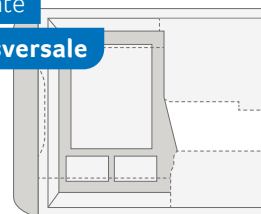

BOXDRIVE 680 ME. Tra il bagno a volume variabile ed il letto si trova un guardaroba a tutt'altezza con spazio sufficiente per i vostri vestiti preferiti che non devono mancare in nessun viaggio. Inoltre i pensili offrono ulteriore spazio utile.