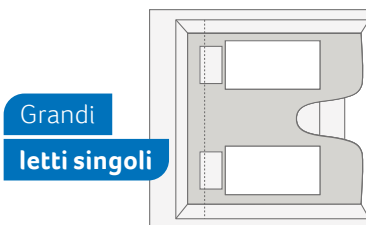

Esclusivo
letto queen size

SUN I 900 LX. Nell'esclusivo letto queen size sembra di dormire su di una nuvola grazie ai pregiati materassi in EvoPore. Il guardaroba per le vacanze trova spazio negli armadi laterali, mentre negli scomparti c'è posto per un'intera libreria da viaggio.

SUN I 900 LEG. Per non dover lasciare a casa nessuno dei vostri oggetti preferiti, troverete un sacco di spazio utile non solo qui, ma anche negli ampi cassetti sotto il letto.

SUN I 900 LX. L'elaborato concetto di illuminazione attraversa l'intero soggiorno e regala un'atmosfera accogliente anche nella zona notte.

DORMIRE IN UN AMBIENTE ESCLUSIVO E GODERSI IL RELAX ALLO STATO PURO

Che vi troviate nella zona notte, accessoriata in modo esclusivo, o nel lussuoso bagno, nel SUN I percepite ovunque un'autentica esclusività.

Elegante
bagno di lusso LEG

SUN I 900 LX. Il bagno di lusso del SUN I soddisfa ogni desiderio. Il pavimento in stile yacht, il mobile con il grande lavabo e la doccia con le porte in vetro rendono il bagno un luogo di benessere di prima classe.

SUN I 900 LX. Ci sono diversi scomparti nella zona bagno per poter non solo stivare tutto, ma anche organizzarlo al meglio. Armadietti sopra la toilette così come sotto il radiatore, un ampio armadio a specchio e scomparti nel mobile lavabo, offrono il massimo spazio in assoluto.

TIPOLOGIA DI LETTO
4 Posti letto 700 LEG, 900 LEG, 900 LX

TIPOLOGIE DI BAGNO
Bagno a volume variabile 700 LEG
Bagno di lusso LEG 900 LEG
Bagno di lusso LX 900 LX

PIÙ INFORMAZIONI ONLINE
knaus.com/suni