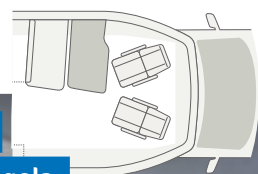

Comoda
panca singola