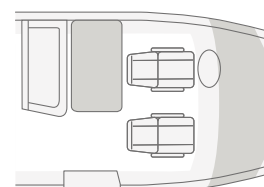

Comoda
panca singola