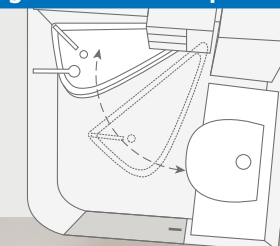

PARTIRE RINFRESCATI PER UN'AVVENTURA CON TUTTA LA FAMIGLIA

Nel letto basculante o nei pregiati letti singoli: nel VAN WAVE tutta la famiglia si risveglierà assolutamente riposata. Grazie al bagno comfort tutti partiranno belli rinfrescati.

Sofisticato

bagno comfort con parete orientabile

Grandi letti singoli