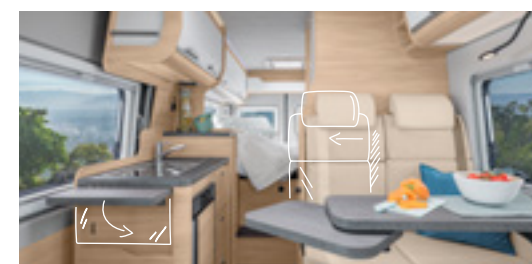

**Massima
versatilità**

Le soluzioni multifunzione sono il filo conduttore nella progettazione degli interni – come ad esempio il tavolo sospeso della dinette per un accesso senza barriere o la dinette con sedili singoli regolabili.