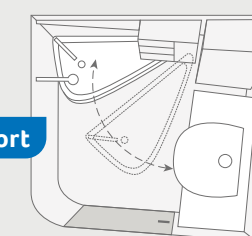

Sofisticato bagno comfort