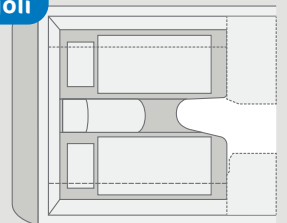

BOXLIFE PRO 600 LIFETIME

Per dormire vi piace prendervi tutto il vostro spazio? Qui potete allungarvi, allargarvi ed alzarvi quanto desiderate... senza disturbare chi vi dorme accanto. Grazie ai letti lunghi fino a 200 cm, anche i più alti avranno lo spazio perfetto non solo per sé, ma anche per tanti bagagli da stivare sotto i letti.

Grandi
letti singoli