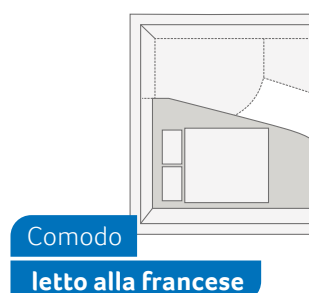

Esclusivo
letto queen size

Comodo
letto alla francese