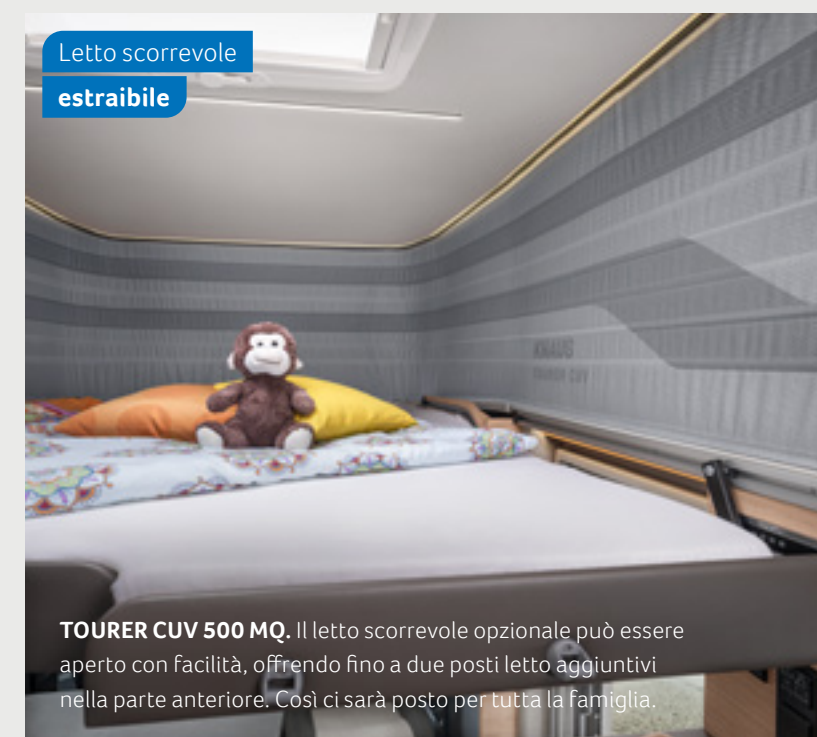

Accogliente
letto trasversale

Letto scorrevole
estraibile

TOURER CUV 500 MQ. Il letto scorrevole opzionale può essere aperto con facilità, offrendo fino a due posti letto aggiuntivi nella parte anteriore. Così ci sarà posto per tutta la famiglia.