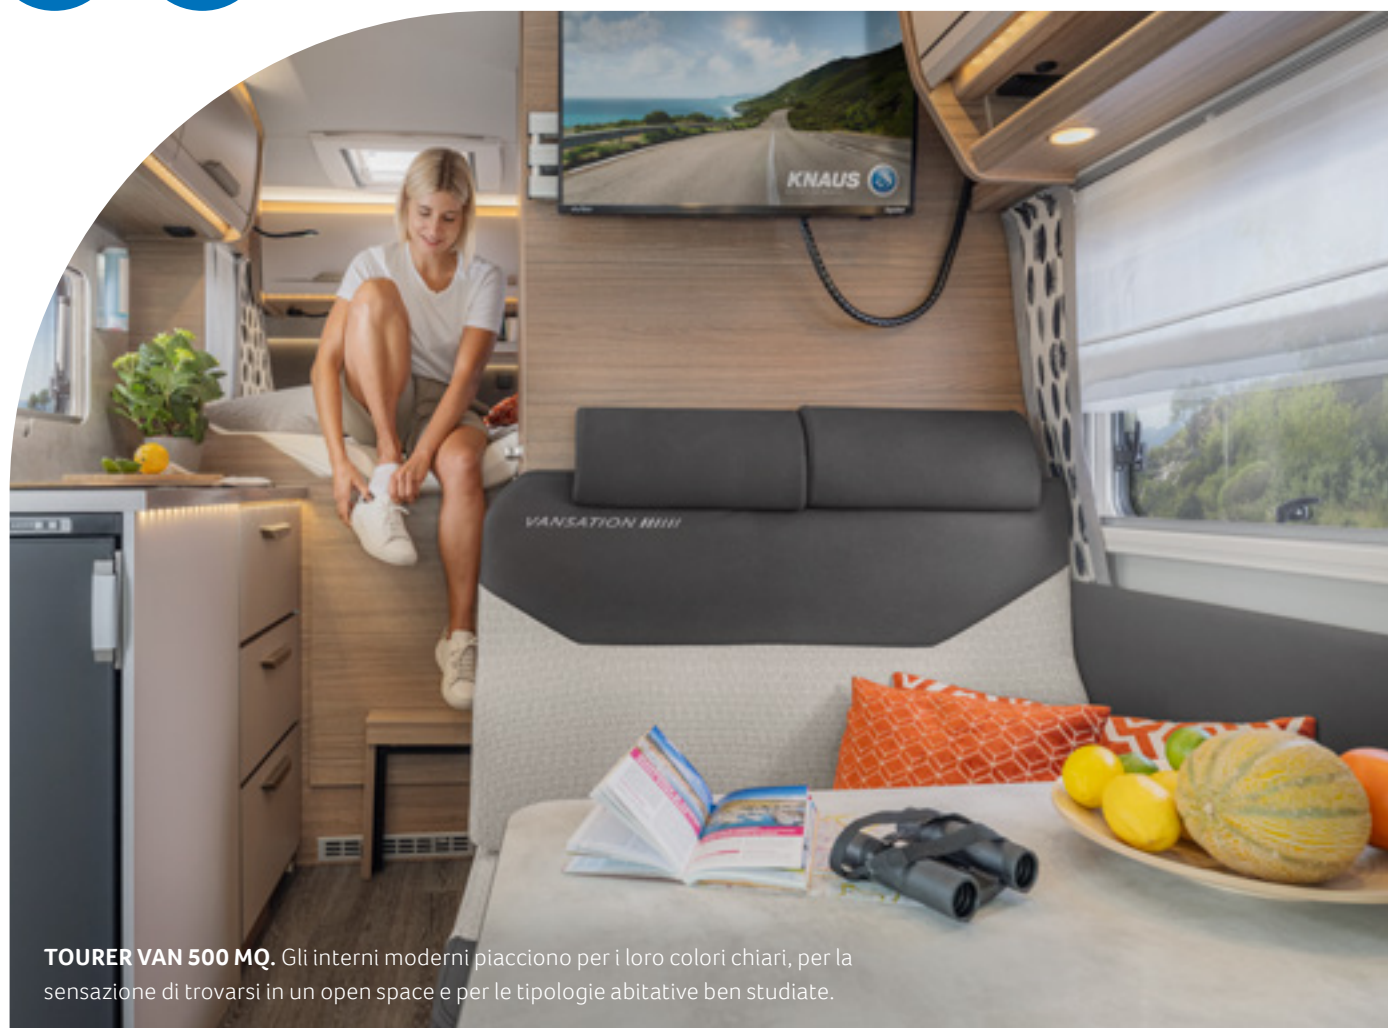

500 MQ

- + 4 posti a sedere con cintura di sicurezza
- + 2-4 posti letto
- + Letto trasversale

500 LT

- + 2-4 posti a sedere con cintura di sicurezza
- + 2-4 posti letto
- + Dinette face-2-face

CONFIGURATORE ONLINE
configurator.knaus.com/it