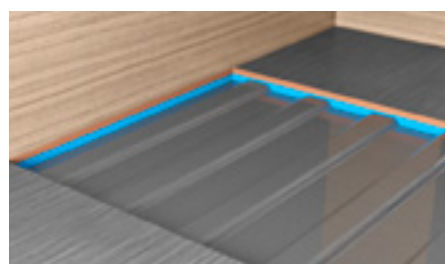

**Struttura del pavimento
e pedana della dinette**

Il pavimento, con la sua struttura a sandwich, si adatta perfettamente alla forma della carrozzeria e conferisce ai nostri Camper Van non solo un ulteriore effetto isolante, ma anche un'altezza interna massima. Sotto la dinette, inoltre, viene installata una pedana che, grazie ad un sistema di termoregolazione, tiene i piedi piacevolmente caldi (a seconda del modello/per tutte le serie).