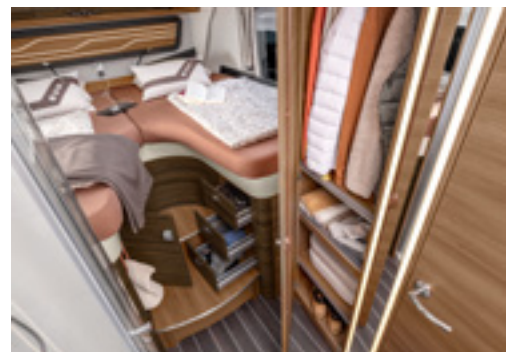

SUN I 900 LEG. Per non dover lasciare a casa nessuno dei vostri oggetti preferiti, troverete un sacco di spazio utile non solo qui, ma anche negli ampi cassetti sotto il letto.

SUN I 900 LX. L'elaborato concetto di illuminazione attraversa l'intero soggiorno e regala un'atmosfera accogliente anche nella zona notte.