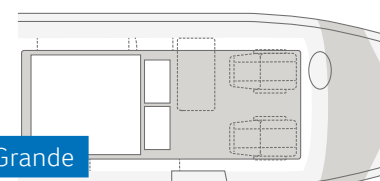

* Opzionale

Grande
letto nel tetto a soffietto

Opzionale:
BOXLIFE PRO 540 ROAD, 600 STREET,
600 FAMILY, 600 LIFETIME,
BOXLIFE 540 MQ, 600 MQ, 600 ME

DIVERSE VARIANTI

Gli allestimenti dei nostri interni sono stati progettati con un unico obiettivo: farvi sentire a casa anche in viaggio. A seconda delle esigenze e delle preferenze, potrete scegliere tra tantissime tipologie di letti, bagno e cucina. Scoprite qui le possibili varianti.