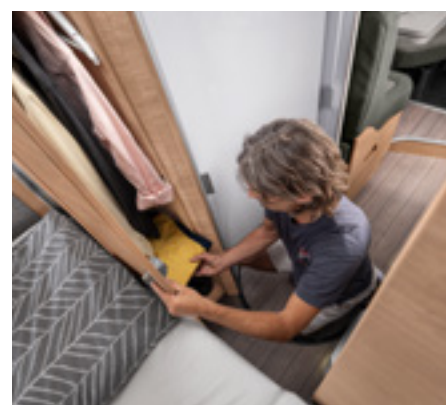

VACANZE PERFETTE

Per i dormiglioni o per chi pensa che il mattino abbia l'oro in bocca – nel BOXDRIVE ogni giorno di vacanza comincia con una bella sensazione. Nel bagno vi aspettano tanti pratici dettagli, come il lavabo estraibile nel bagno a volume variabile o la parete girevole nel bagno comfort.

BOXDRIVE 680 ME.

Il rivestimento in tessuto della parete e l'elaborato concetto di design e di illuminazione creano nella zona notte un'accogliente atmosfera abitativa.

Accogliente

letto trasversale

BOXDRIVE 680 ME. Tra il bagno a volume variabile ed il letto si trova un guardaroba a tutt'altezza con spazio sufficiente per i vostri vestiti preferiti che non devono mancare in nessun viaggio. Inoltre i pensili offrono ulteriore spazio utile.

BOXDRIVE 680 ME. Lo spazioso bagno a volume variabile è dotato di un lavabo estraibile che aperto al massimo arriva a misurare 650 x 300 mm. Lo specchio ripiegabile può essere usato senza problemi anche con il lavabo aperto.

BOXDRIVE 600 XL. Nel bagno a volume variabile la doccia viene spostata nel corridoio. Così avrete a disposizione davvero tanto spazio.

BOXDRIVE 600 XL. 2 in 1: il bagno girevole offre, a seconda della necessità, una cabina doccia spaziosa oppure una zona toilette generosa.

TIPOLOGIE DI LETTO

3 Posti letto	680 ME
4-5 Posti letto	600 XL

TIPOLOGIA DI BAGNO

Bagno girevole*	600 XL, 680 ME

*Bagno a volume variabile disponibile su richiesta

PIÙ INFORMAZIONI ONLINE
knaus.com/boxdrive