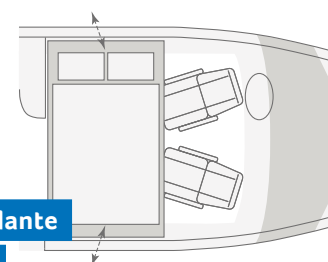

Letto basculante di facile uso