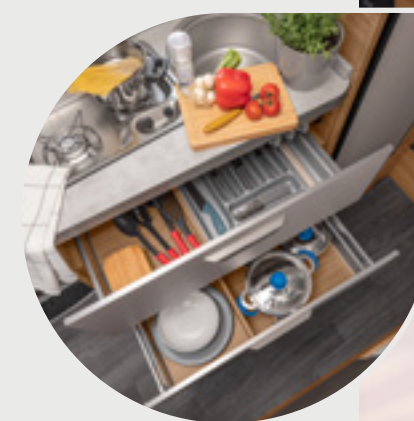

VAN TI 650 MEG. Bevuto la mattina al risveglio, nel pomeriggio in compagnia o sotto forma di Irish Coffee: impensabile rinunciare al caffè. Nel VAN TI 650 MEG, grazie al collegamento a 230 V ed al porta capsule, la nicchia sopra il sedile laterale è la posizione perfetta per la macchina a capsule o per un assortimento di tè.