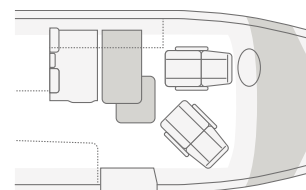

Comoda
panca singola

QUINTESSENZA DEL COMFORT ABITATIVO

Grazie alla fusione tra sofisticate funzionalità e massimo comfort abitativo, il BOXDRIVE è pronto per ogni avventura. Per un giro in città, un'avventura nella natura o una serata a casa.