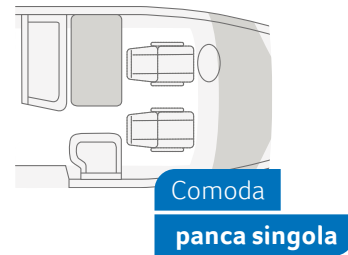

VAN WAVE 640 MEG. Grazie al gruppo di seduta ad L opzionale ed ai sedili girevoli della cabina di guida con pregiate tappezzerie su misura, la dinette del VAN WAVE è l'accogliente punto d'incontro per tutta la famiglia.