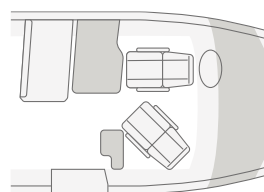

FUORI COMPATTO, DENTRO FORMIDABILE

Il mobilio frutto di un lavoro artigianale di altissima qualità, l'illuminazione d'ambiente integrata e gli scomparti disposti in modo ingegnoso rendono il VAN TI davvero unico.

Comoda
panca singola

VAN TI 650 MEG. Per il massimo comfort di seduta ed una postura sana, l'imbottitura degli schienali ha un volume ottimizzato ed è dotata di un sostegno lombare ergonomico curvo.