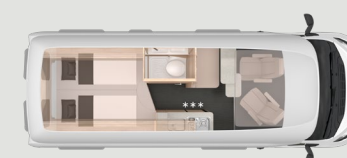

600 LIFETIME XL

- + 4 Posti a sedere con cinture di sicurezza
- + 5 Posti letto
- + Letti singoli, Letto nel tetto rialzato