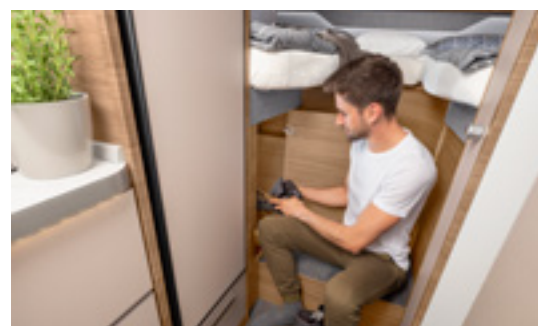

VAN TI 650 MEG. I gradini garantiscono un facile accesso ai letti singoli. È un vero punto di forza, così come gli ampi armadi con asta appendiabiti e lo spazio aggiuntivo sotto i letti.

VAN TI 550 MF. Con dimensioni esterne estremamente compatte, la tipologia 550 MF offre all'interno un letto alla francese lungo quasi 2 metri. Questo si adatta perfettamente alla tipologia abitativa e garantisce quindi la massima libertà di movimento.