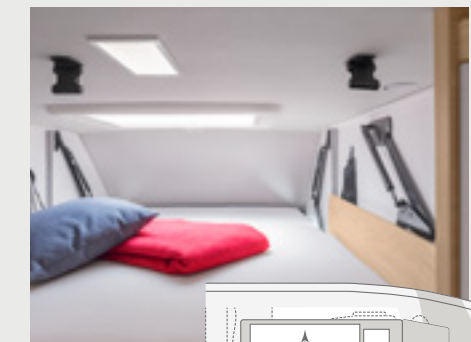

Letto basculante
anteriore classic

Di serie: BOXLIFE 600 DQ,
BOXLIFE PRO 600 SOLUTION
Opzionale: BOXLIFE 630 ME,
BOXLIFE PRO 630 FREEWAY

TIPOLOGIE DI LETTO BASCULANTE ANTERIORE

Posti letto versatili per sonni tranquilli. Per tutti coloro che desiderano una zona notte separata, i nostri letti basculanti sono la soluzione ideale. Qualsiasi variante scegliate, potrete sempre contare sulla massima semplicità d'uso e su un comfort senza pari per il vostro riposo.

LETTO BASCULANTE ANTERIORE VARIO

Spazio in alto e di lato. Con un'altezza libera di 100 cm e la sua pratica apertura laterale a sfilo, il letto basculante anteriore Vario offre la massima flessibilità ed il miglior comfort di riposo.