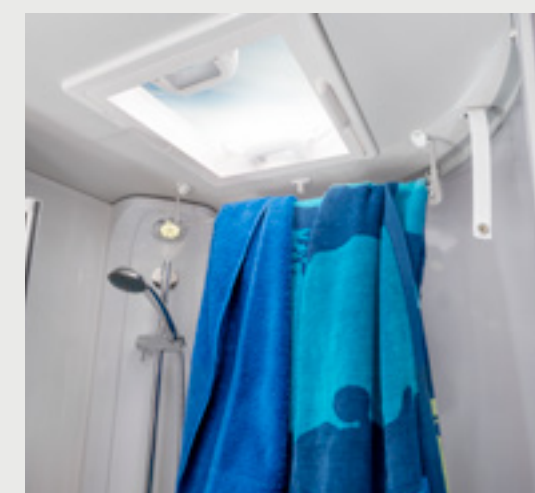

LIVE WAVE 650 MG.
Il porta asciugamani:
Un pratico aiuto che può essere chiuso quando non in uso.

TIPOLOGIE DI LETTO

- 4-5 Posti letto 650 MX, 700 MX
- 4-6 Posti letto 650 MG, 650 MF, 700 MEG

TIPOLOGIE DI BAGNO

- Bagno a volume fisso 650 MG, 700 MEG, 700 MX
- Bagno lungo in coda 650 MF
- Bagno LIVE 650 MX

PIÙ INFORMAZIONI ONLINE
knaus.com/livewave