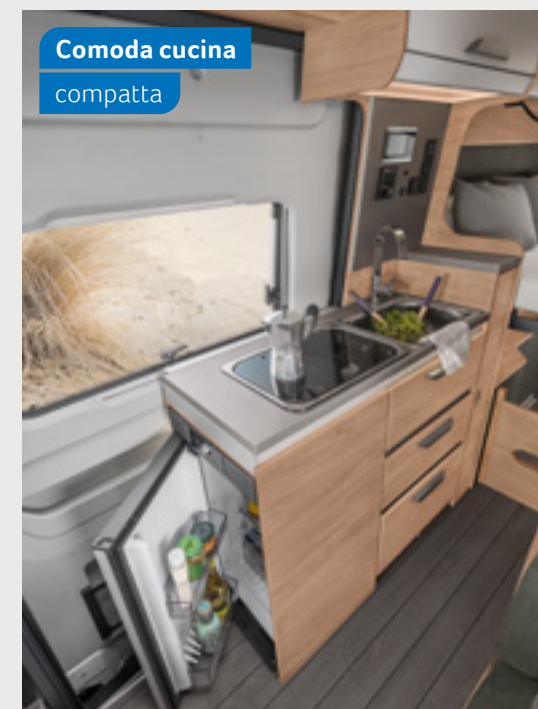

Comoda cucina
compatta