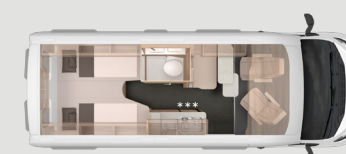

600 LIFETIME

- + 4 Posti a sedere con cinture di sicurezza
- + 2-4 Posti letto
- + Letti singoli