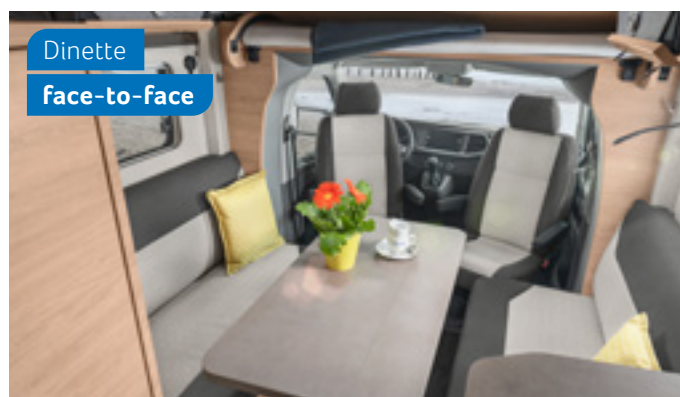

Tutte le tipologie abitative sono realizzate su telaio VW.

CONFIGURATORE ONLINE
configurator.knaus.com/it

Comoda
panca singola

TOURER CUV 500MQ. Gli interni, grazie alla comoda dinette, alla moderna tipologia abitativa ed al colore chiaro dei mobili, invitano a rilassarsi. Ideale per le giornate di pioggia o le serate più fresche.