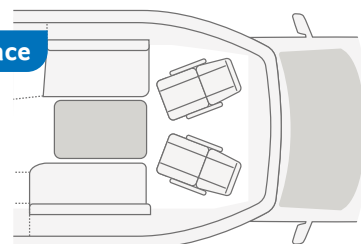

Dinette
face-2-face

TOURER VAN 500 LT. Due dinette, assieme ai sedili della cabina, offrono posto per sei persone.