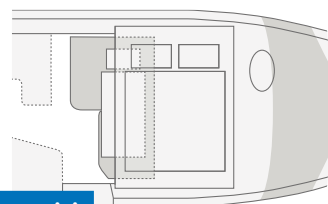

Letto ospiti
versatile

LIVE I 900 LEG. Massimo comfort. Grazie al cuscino su misura ed alla rete a doghe estraibile, la trasformazione dei letti singoli in un grande letto avviene in un batter d'occhio. La scaletta riponibile facilita l'accesso.