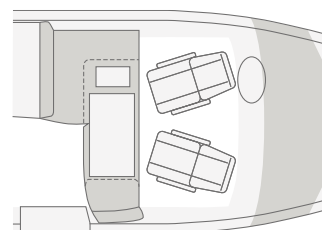

Letto ospiti versatile

LIVE TI 700 MEG. Nell'armadietto a specchio c'è un sacco di spazio per i vostri accessori da bagno. Le superfici a specchio aumentano ulteriormente la sensazione di spazio.