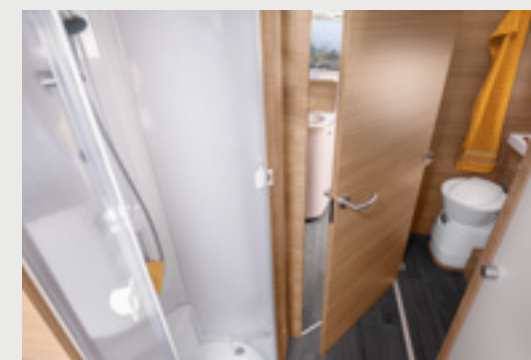

Grande
bagno a volume fisso

LIVE I 700 MEG. La cabina doccia in vetro acrilico di qualità offre moltissima libertà di movimento. Grazie a numerosi ripiani c'è abbastanza spazio per tutti i vostri cosmetici.