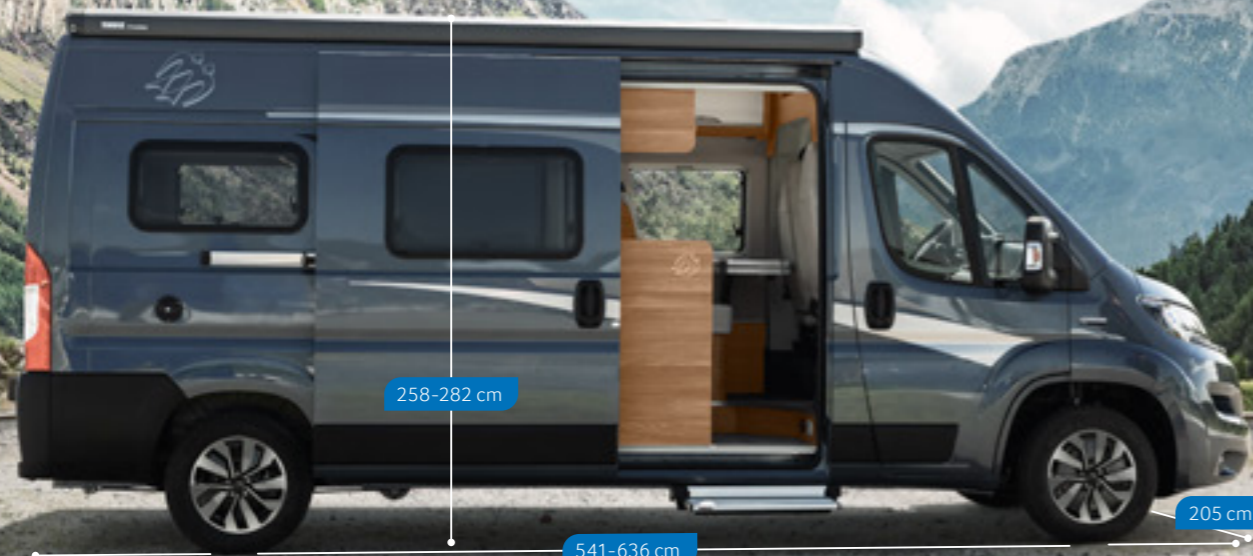

OPLEV GANSKE ENKELT MERE FRIHED

Du ønsker en rejs ledsager, som er lige så fleksibel som dig, og som giver dig lige præcis den plads, du har brug for. I dag er I to afsted, i morgen på roadtrip med vennerne eller bare alene ude i naturen. Du elsker, hvor nemt det altid er at tilpasse din Camper Van til netop dine behov.

Højdepunkter

- ⊕ Maksimal variabilitet på grund af Vario-hækkkonceptet
- ⊕ Utroligt lastvolumen på op til 2.350 liter
- ⊕ Standardmæssig dieselopvarming

540 MQ

- ⊕ 4 Sæder med sikkerhedssele
- ⊕ 2-6 Sovepladser
- ⊕ Tværvendt hejse seng bagi

600 MQ

- ⊕ 4 Sæder med sikkerhedssele
- ⊕ 3-7 Sovepladser
- ⊕ Tværvendt hejse seng bagi

600 DQ

- ⊕ 4 Sæder med sikkerhedssele
- ⊕ 5-7 Sovepladser
- ⊕ Tværvendt hejse seng bagi

600 ME

- ⊕ 4 Sæder med sikkerhedssele
- ⊕ 2-6 Sovepladser
- ⊕ Tværvendt hejse seng bagi

630 ME

- ⊕ 4 Sæder med sikkerhedssele
- ⊕ 3-7 Sovepladser
- ⊕ Tværvendt hejse seng bagi

FIAT Alle grundrids er bygget på en Fiat-undervogn.

KONFIGURATOR ONLINE
configurator.knaus.com/dk