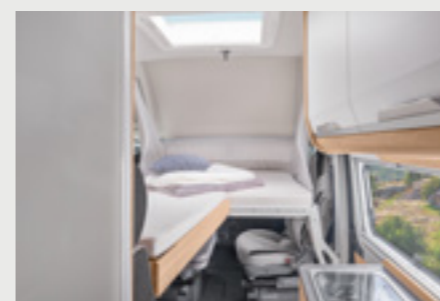

**HØJDEPUNKTER
& VARIANTER**

Cabrio-funktion. Fronten åbnes ganske nemt og klappes væk. Så får du en helt enestående udsigt. Myggenet og mørklægning giver optimal beskyttelse mod insekter og nysgerrige blikke.

**VALGFRI CAMPER VAN
HÆVETAG**

Til alle, der gerne vil ligge højt. Med det unikke Camper Van hævetag* kan du i en håndvending omdanne din Camper Van til en afslapningszone på to etager. Hele taget fremstilles som en komplet del med moderne LFI-teknologi. Derved fås optimale isoleringsværdier og høj stabilitet.

Stor
seng under hævetaget

* Tilvalg

Kan tilvælges:
BOXLIFE PRO 540 ROAD, 600 STREET,
600 FAMILY, 600 LIFETIME,
BOXLIFE 540 MQ, 600 MQ, 600 ME

**FORSKELLIGE
MULIGHEDER**

Føl dig hjemme på farten. Lige netop dét er målet med det indvendige udstyr. Alt efter behov og ønsker kan du vælge mellem de mange muligheder til seng, bad og køkken. Opdag de mange varianter her.

Fantastisk følelse af plads. I vognen nyder du godt af en komplet ståhøjde på hele 190 cm.

Natlys. RGB-ambientebeholdningen sørger for en hyggelig atmosfære. Og på koldskumsmadrassen med 2 lag nyder du maksimal sovekomfort.

MERE INFORMATION ONLINE
knaus.com/camper-vans-varianten

Udfaldsbeskyttelse. Takket være det specielle sikkerhedsnet er hæve/sænkesengen Classic også velegnet til børn.

Bekvem højde. Om dagen, når hæve/sænkesengen Classic ikke er trukket ned, har du her en komfortabel ståhøjde.

Hæve/sænkeseng
Classic i front

Standard: BOXLIFE 600 DQ,
BOXLIFE PRO 600 SOLUTION
Kan tilvælges: BOXLIFE 630 ME,
BOXLIFE PRO 630 FREEWAY

**HÆVE/
SÆNKESENG
VARIANTER**