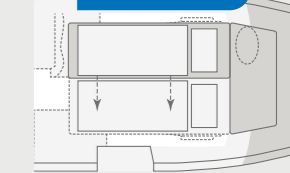

Enkelt- eller dobbeltseng? Med hævesengen Vario har du altid så meget plads, som du lige netop har brug for.

Hæve/sænkeseng
Vario i front

Kan tilvælges:
BOXLIFE PRO 600 SOLUTION, 630 FREEWAY,
BOXLIFE 600 DQ, 630 ME