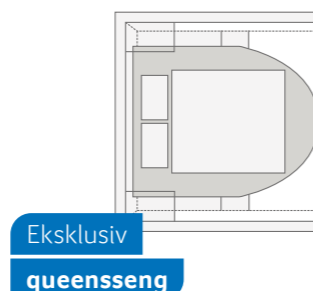

LIVE WAVE 650 MG. Håndklædeholderen: En praktisk hjælper, som kan skubbes op, når den ikke er i brug.

Store
enkelsenge

Komfortabel
fransk seng

Eksklusiv
queenseng

Hyggelig
tværvendt seng

SENGVARIANTER

- 4-5 Sovepladser 650 MX, 700 MX
- 4-6 Sovepladser 650 MG, 650 MF, 700 MEG