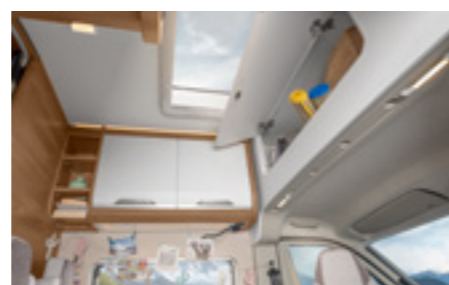

Her er yndlingspladserne forprogrammeret. Smagfuldt interiør i beboelsesrummet kombineret med masser af plads og en fleksibel opbevaringsløsning bagi gør BOXLIFE til helten på enhver rejse.

BOXLIFE 600 ME. Det svævende dinettebord giver ikke bare maksimal benplads, men også ekstra meget plads til spisning, arbejde, turplanlægning. Derudover er det også muligt at dreje bordpladen ud.