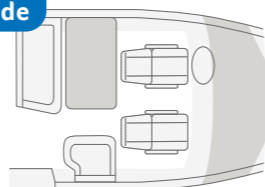

Monosiddebænk med sidesæde

LIVE I 900 LEG. Den enestående førerhusdør tilbyder ekstra stor komfort med talrige automotive udstyrsfunktioner såsom billetholder og mønthyld.