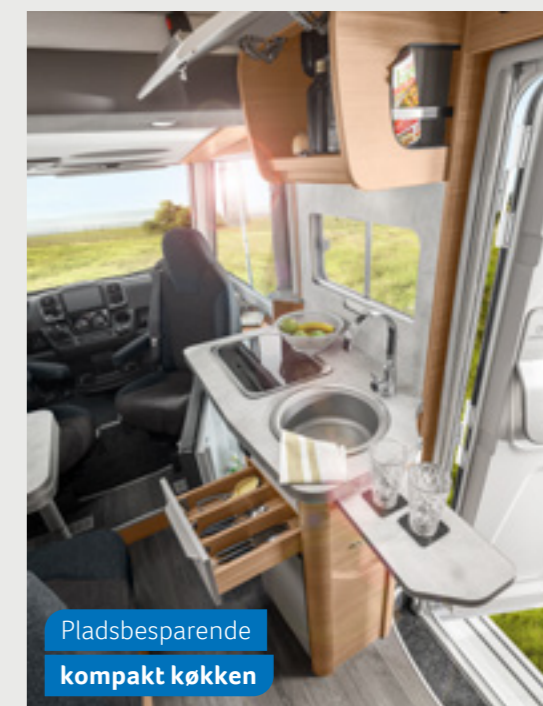

Stort
langsgående køkken

Pladsbesparende
kompakt køkken

VAN I 550 MF. Med køleskab (AES), rummelige skuffer, der kan trækkes helt ud og den sammenklappelige arbejdspladsforlængelse er køkkenet på trods af køretøjets kompakte mål fuldt udstyret.

VAN I 650 MEG. Arbejdsfladen, der kan udvides, masser af plads til opbevaring og en praktisk krydderihylde begejstrer i det langsgående køkken.

LOUNGEVARIANTER

Monosiddebæk	550 MF
L-formet bæk med sidesæde	650 MEG

KØKKENVARIANTER

Kompakt køkken	550 MF
Langsgående køkken	650 MEG

MERE INFORMATION ONLINE
knaus.com/vani