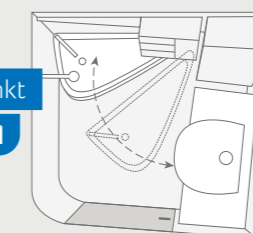

Gennemtænkt
komfortbad