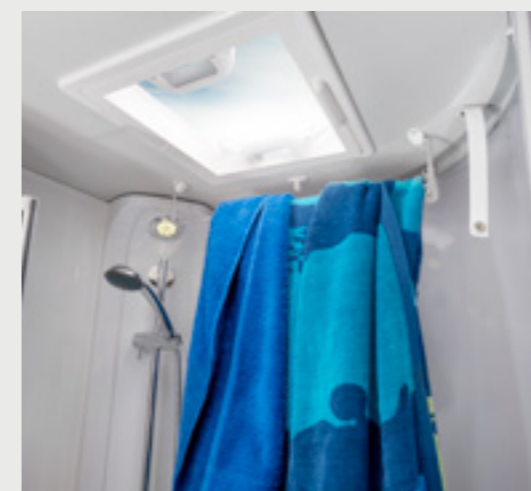

LIVE WAVE 650 MG. Håndklædeholderen: En praktisk hjælper, som kan skubbes op, når den ikke er i brug.

SENGVARIANTER

- 4-5 Sovepladser 650 MX, 700 MX
- 4-6 Sovepladser 650 MG, 650 MF, 700 MEG

BADVARIANTER

- Fixbad 650 MG, 700 MEG, 700 MX
- Langsgående bad 650 MF
- LIVEbad 650 MX

MERE INFORMATION ONLINE
knaus.com/livewave