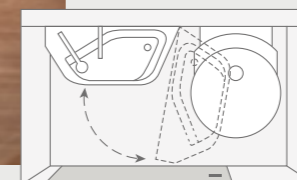

Individuelt svingbad

BOXDRIVE 600 XL. Af 2 bliver 1: Svingbadet byder alt efter behov på en rumlig brusekabine eller et stort toiletrum.