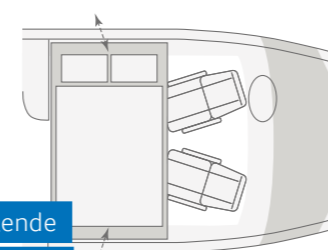

Letgående hejseseng