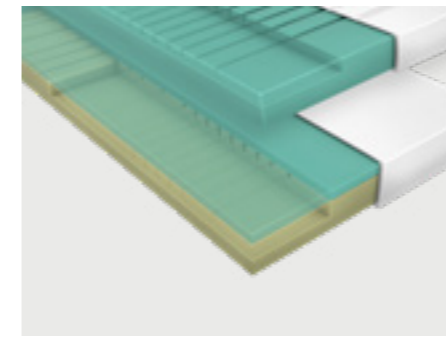

De 5-zonede EvoPore madrasser forkæler dig ikke kun med fremragende sovekomfort, men imponerer også med exceptionel lang levetid. (på tværs af modelserierne). Endnu mere eksklusiv sovekomfort sikres ved den tilvalgte af Water-Gel-topmadrassen.