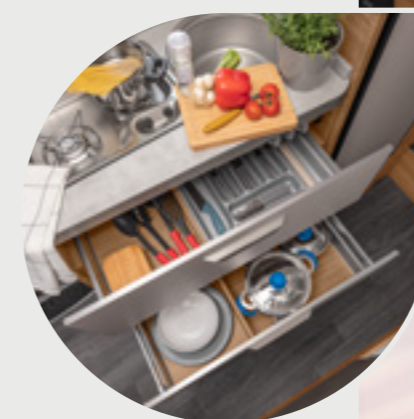

VAN TI 550 MF. 550 MF er derudover udstyret med garderobeknager og klædeskab med garderobestang mellem indgangsdør og sengeområdet.

VAN TI 650 MEG. Opstrammer, eftermiddagshygge eller Irish Coffee – uden kaffe dur helten ikke. Takket være 230 V-tilslutningen, er der i VAN TI 650 MEG plads til en kapselmaskine eller din te-samling på hylden over sædet i siden.