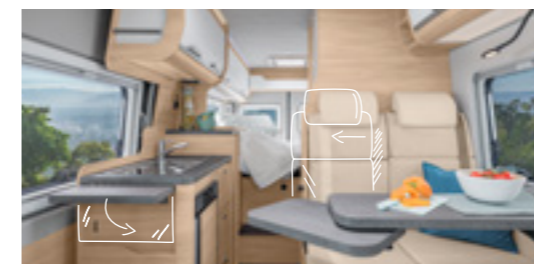

Afdækning
i høj kvalitet

Ved senge- og siddegruppeområdet monterer vi isolerende soft-touch-formdele. De føles behagelige og forhindrer dannelse af kondensvand på overfladen.

Maksimal
variabilitet

Multifunktionelle løsninger, som bestemmer det komplette interiør - som for eksempel det svævende dinettebord til fri adgang eller siddegruppen med indstillelige enkeltsæder.