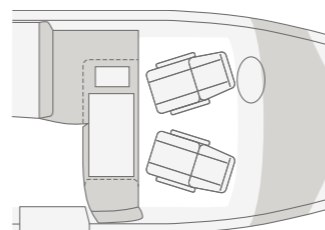

Stort
fixbad