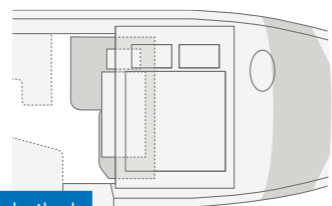

KØKKENVARIANTER

- Langsgående køkken 650 MEG
- Vinkelkøkken 700 MEG, 900 LEG

MERE INFORMATION ONLINE
knaus.com/livei

Store
enkeltsejge

Fleksibel
gæsteseng

LIVE I 900 LEG. Maksimal hygge. Takket være præcist tilpassede hynder og rullelamelbund er det nemt at ombygge enkeltsejgene til en stor liggeflade. Og ved hjælp af stigen er det nemt at komme op i sejgen.