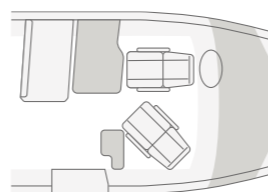

Komfortabel
monosædebæk

VAN TI 650 MEG. For højeste siddekomfort og en sund kropsholdning er ryghynderne udstyret med optimeret volumen samt en ergonomisk udformet lordosestøtte.