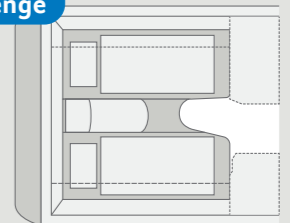

BOXLIFE PRO 600 LIFETIME

Du vil gerne have god plads, når du skal sove? Her kan du strække dig, som du har lyst til, brede dig og stå op – alt sammen uden at genere din partner. Og med en sengelængde på op til 200 cm er der ikke bare plads til høje personer, men også til at opbevare bagage under sengene.

Store
enkeltsenge