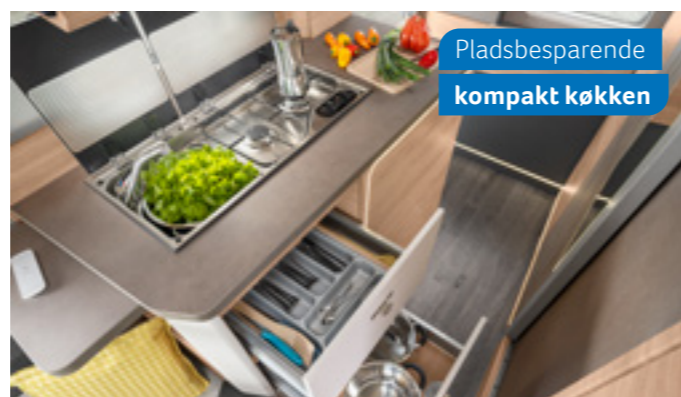

TOURER CUV 500 LT. Det kompakte køkken med kompressor-køleskab og kogepladen med 2 blus giver dig mulighed for at tilberede lækre måltider. Anvendes kogepladen ikke, sørger den elegante glasafdækning for, at I har mere henlæggelsesplads, og alt ser ryddeligt ud.

INGEN KOMPROMISSER KOMFORT

For at du kan udfolde dig optimalt på ferien, giver TOURER CUV dig to grundrids med op til fire hyggelige sovepladser, fuldt udstyret og hyggelige omgivelser – ligegyldigt om du opholder dig i storbyen eller midt i naturen.