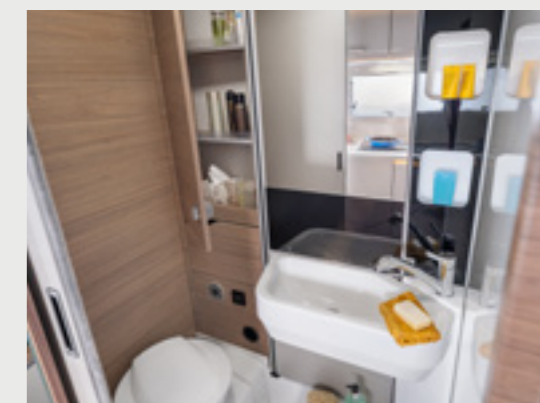

TOURER VAN 500 LT. Drejevæggen kan indstilles lige i den position, som du har behov for. På den måde får du enten en rumlig brusekabine eller et stort vaskebord.