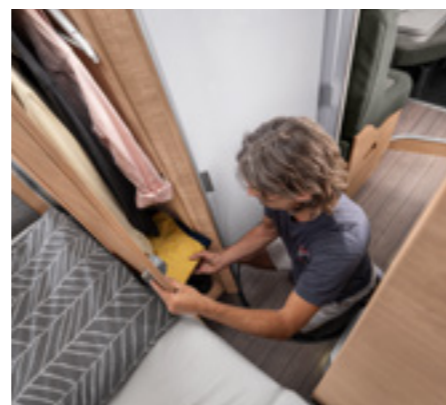

SÅDAN ER FERIE BEDST

Hvad enten du sover længe eller vågner tidlig - i BOXDRIVE begynder hver feriedag med en god fornemmelse. I badet venter dig mange praktiske detaljer, som den udtrækkelige håndvask i badeværelset eller drejevæggen i komfortbadet.

BOXDRIVE 680 ME. Væggens beklædning af stof og det gennemarbejdede design og lyskoncept sikrer en hyggelig boligatmosfære i soveafdelingen.

BOXDRIVE 680 ME. Mellem badeværelse og seng er der et klædeskab i fuld højde med god plads til dit yndlingstøj, som ikke må mangle på nogen rejse. Derudover er der ekstra opbevaringsplads i overskabene.

BOXDRIVE 680 ME. Det store badeværelse er udstyret med en udtrækkelig vask, som i udtrukket tilstand er op til 650 x 300 mm. Takket være det foldbare spejl kan du se dig selv, også når håndvasken er klappet ud.

BOXDRIVE 600 XL. Af 2 bliver 1: Svingbadet byder alt efter behov på en rumlig brusekabine eller et stort toiletrum.

BOXDRIVE

BOXDRIVE 600 XL. I det valgfri badeværelse flyttes bruseren til passagen. På den måde opnår du en generøs mængde plads.

SENGVARIANTER

3 Sovepladser 680 ME
4-5 Sovepladser 600 XL

BADVARIANTER

Svingbad* 600 XL, 680 ME

*Rumbad er valgfrit muligt

MERE INFORMATION ONLINE
knaus.com/boxdrive