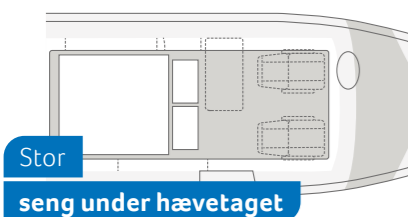

**VALGFRI CAMPER VAN
HÆVETAG**

Til alle, der gerne vil ligge højt. Med det unikke Camper Van hævetag* kan du i en håndvending omdanne din Camper Van til en afslapningszone på to etager. Hele taget fremstilles som en komplet del med moderne LFI-teknologi. Derved fås optimale isoleringsværdier og høj stabilitet.

Stor
seng under hævetaget

* Tilvalg

Kan tilvælges:
BOXLIFE PRO 540 ROAD, 600 STREET,
600 FAMILY, 600 LIFETIME,
BOXLIFE 540 MQ, 600 MQ, 600 ME

**FORSKELLIGE
MULIGHEDER**

Føl dig hjemme på farten. Lige netop dét er målet med det indvendige udstyr. Alt efter behov og ønsker kan du vælge mellem de mange muligheder til seng, bad og køkken. Opdag de mange varianter her.