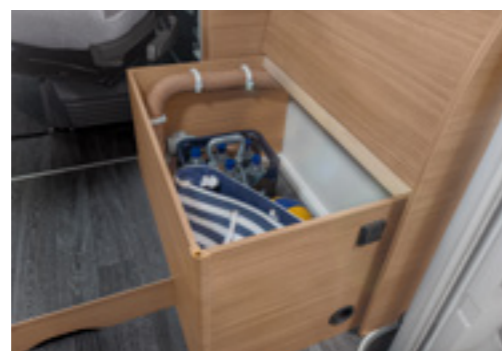

ALSIDIGT LIV OG MADLAVNING

LIVE WAVE overbeviser med sit rummelige vinkelkøkken og en siddegruppe til hele familien. Her kan alle lave mad og slappe af, som de ønsker.

LOUNGEVARIANTER

Monosiddebænk 650 MG, 650 MF, 650 MX, 700 MEG, 700 MX

KØKKENVARIANTER

Vinkelkøkken 650 MG, 650 MF, 650 MX, 700 MEG, 700 MX

MERE INFORMATION ONLINE
knaus.com/livewave