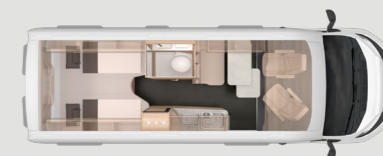

630 FREEWAY

- + 4 Sæder med sikkerhedssele
- + 3-5 Sovepladser
- + Enkeltsejge

FIAT Alle grundrids er bygget på en Fiat-undervogn.

KONFIGURATOR ONLINE
configurator.knaus.com/dk