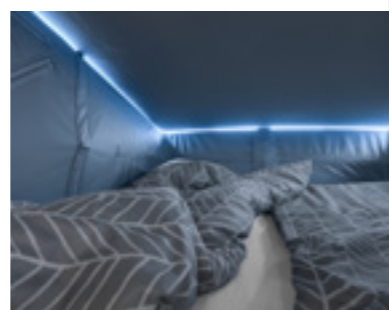

Natlys. RGB-ambientebeholdningen sørger for en hyggelig atmosfære. Og på koldskumsmadrassen med 2 lag nyder du maksimal sovekomfort.

MERE INFORMATION ONLINE
knaus.com/camper-vans-varianten

Udfaldsbeskyttelse. Takket være det specielle sikkerhedsnet er hæve/sænkesengen Classic også velegnet til børn.