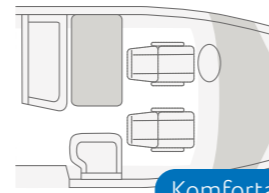

Komfortabel
monosiddebænk