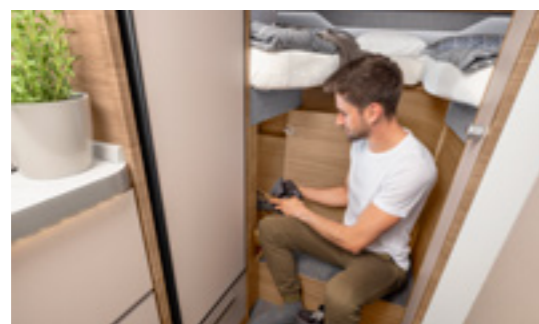

LOUNGEVARIANTER

Monosædebæk 550 MF, 640 MEG,
650 MEG

KØKKENVARIANTER

Kompakt køkken 550 MF
Langsgående køkken 640 MEG, 650 MEG

MERE INFORMATION ONLINE
knaus.com/vanti

Store
enkeltsejge

VAN TI 650 MEG. Det gennemtænkte belysningskoncept skaber en særlig hyggelig atmosfære. Takket være de praktiske strømtilslutninger (USB og 230V) kan ikke kun du, men også din smartphone oplades natten over.