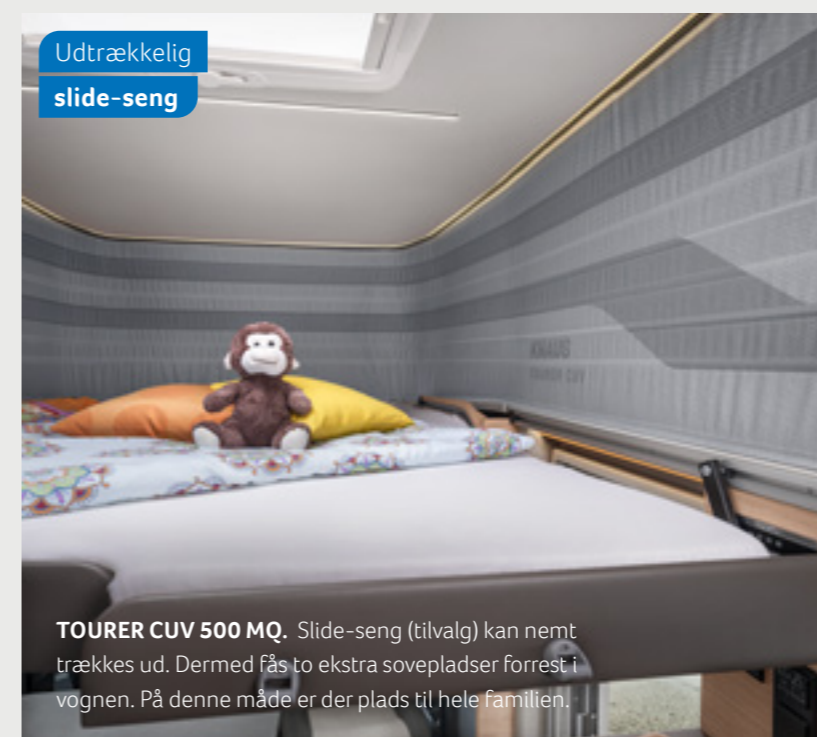

INGEN KOMPROMISSER KOMFORT

For at du kan udfolde dig optimalt på ferien, giver TOURER CUV dig to grundrids med op til fire hyggelige sovepladser, fuldt udstyret og hyggelige omgivelser – ligegyldigt om du opholder dig i storbyen eller midt i naturen.