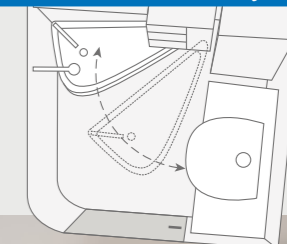

Store enkeltsejge

Gennemtænkt komfortbad med drejevæg

VAN WAVE 640 MEG. Alt er gemt væg ordentligt og sikkert: Takket være de rummelige skabe og hylder er der i komfortbadet plads til masser af plejartikler.