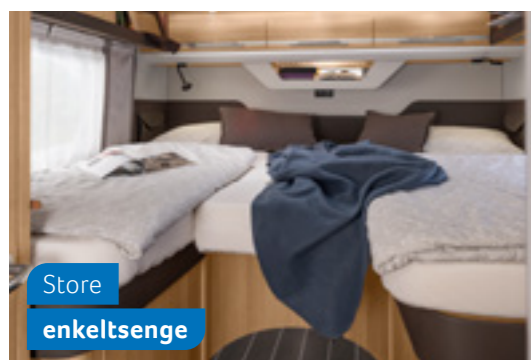

VIDUNDERLIGT UDHVILET

Uanset om det er i enkeltsengene eller i den franske seng - i SKY TI sover man altid som på skyer. Glæd dig til total afslapning i det perfekt udstyrede badeværelse.

Komfortabel fransk seng