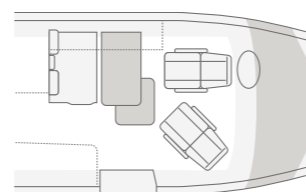

Komfortabel
monosiddebænk