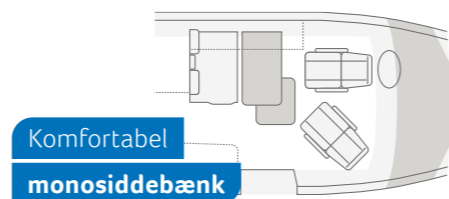

BOXLIFE 600 ME. Det svævende dinettebord giver ikke bare maksimal benplads, men også ekstra meget plads til spisning, arbejde, turplanlægning. Derudover er det også muligt at dreje bordpladen ud.

BOXLIFE 600 ME. Drejbar TV-holder. Så kan du både se TV fra dinetten og fra sengen.

BOXLIFE 630 ME. Den store loftsluge giver et rigtig godt lys i hele vognen. Med hylder og skabe over førerhuset og dinetten er der god plads til opbevaring af ting.

BOXLIFE 600 ME. Det innovative Vario bagendekoncept giver mulighed for multifunktionel udnyttelse af opbevaringspladsen og opholdsrummet på en og samme tid.