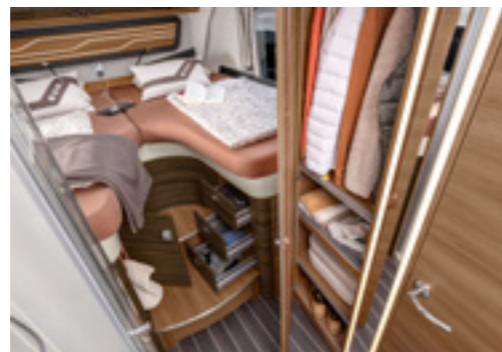

SUN I 900 LEG. Her er der ikke bare masser af plads til, at dit favorittøj kan komme med på turen, her er også rumlige skuffer under sengen.

SUN I 900 LX. Det flotte lyskoncept går igen i hele vognen og sørger også i soveafdelingen for en hyggelig atmosfære