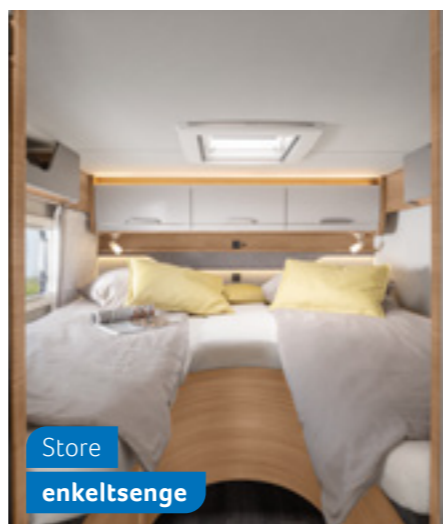

Store enkeltsenge