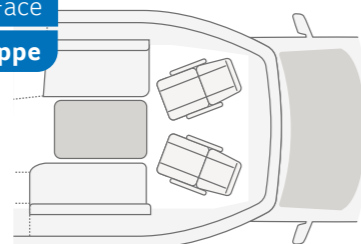

Face-to-Face
siddegruppe

TOURER VAN 500 LT. To siddebænke og førersæderne giver tilsammen plads til op til 6 personer.