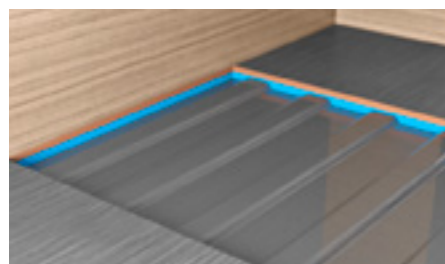

Gulvkonstruktion
& dinetteplatform

Den perfekt tilpassede bundplade til karosseriformen er fremstillet som en sandwichkonstruktion. Derved får vores Camper Vans ud over ekstra isoleringseffekt også en større ståhøjde. I dinetten er der derudover monteret en mellembund, som takket være temperering sørger for behageligt varme fødder (afhængig af model / på tværs af modelserierne).