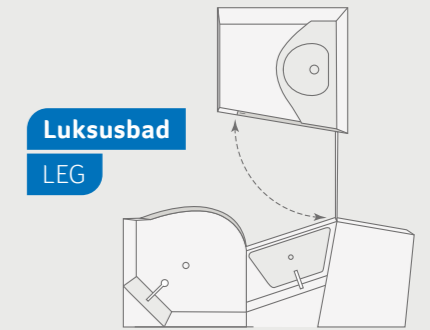

KØKKENVARIANTER

Vinkelkøkken 700 LEG, 900 LEG, 900 LX

MERE INFORMATION ONLINE
knaus.com/suni

SOV SOM EN DRØM OG NYD DEN RENE AFSLAPNING

Uanset om det er i det eksklusivt udstyrede soveområde eller i det luksuriøse badeværelse - SUN I føles virkelig eksklusiv.