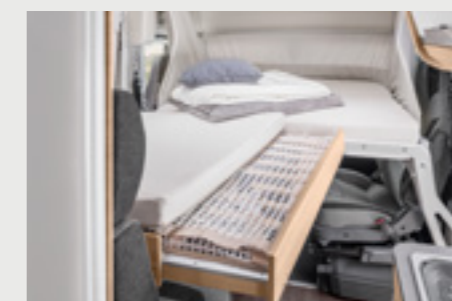

**HØJDEPUNKTER
& VARIANTER**

Cabrio-funktion. Fronten åbnes ganske nemt og klappes væk. Så får du en helt enestående udsigt. Myggenet og mørklægning giver optimal beskyttelse mod insekter og nysgerrige blikke.

**VALGFRI CAMPER VAN
HÆVETAG**

Til alle, der gerne vil ligge højt. Med det unikke Camper Van hævetag* kan du i en håndvending omdanne din Camper Van til en afslapningszone på to etager. Hele taget fremstilles som en komplet del med moderne LFI-teknologi. Derved fås optimale isoleringsværdier og høj stabilitet.

Stor
seng under hævetaget

* Tilvalg

Kan tilvælges:
BOXLIFE PRO 540 ROAD, 600 STREET,
600 FAMILY, 600 LIFETIME,
BOXLIFE 540 MQ, 600 MQ, 600 ME

**FORSKELLIGE
MULIGHEDER**

Føl dig hjemme på farten. Lige netop dét er målet med det indvendige udstyr. Alt efter behov og ønsker kan du vælge mellem de mange muligheder til seng, bad og køkken. Opdag de mange varianter her.

Fantastisk følelse af plads. I vognen nyder du godt af en komplet ståhøjde på hele 190 cm.

Natlys. RGB-ambientebeholdningen sørger for en hyggelig atmosfære. Og på koldskumsmadrassen med 2 lag nyder du maksimal sovekomfort.

MERE INFORMATION ONLINE
knaus.com/camper-vans-varianten

Udfaldsbeskyttelse. Takket være det specielle sikkerhedsnet er hæve/sænkesengen Classic også velegnet til børn.

Bekvem højde. Om dagen, når hæve/sænkesengen Classic ikke er trukket ned, har du her en komfortabel ståhøjde.

Hæve/sænkeseng
Classic i front

Standard: BOXLIFE 600 DQ,
BOXLIFE PRO 600 SOLUTION
Kan tilvælges: BOXLIFE 630 ME,
BOXLIFE PRO 630 FREEWAY

**HÆVE/
SÆNKESENG
VARIANTER**