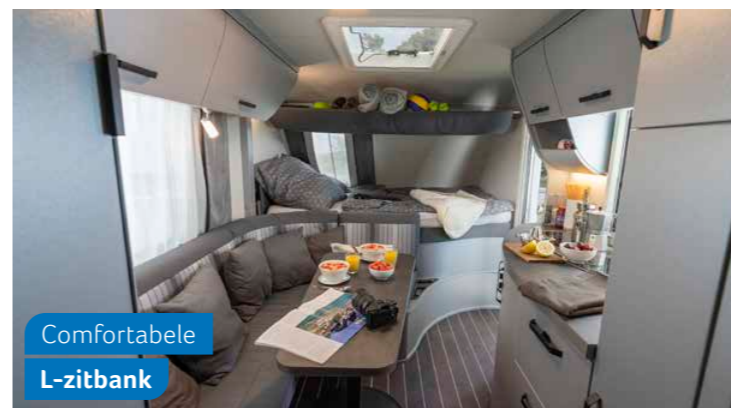

Comfortabele
L-zitbank

480 QL. Multifunctionele ruimte-indeling met een modern kleurenconcept voor een dynamische sfeer.