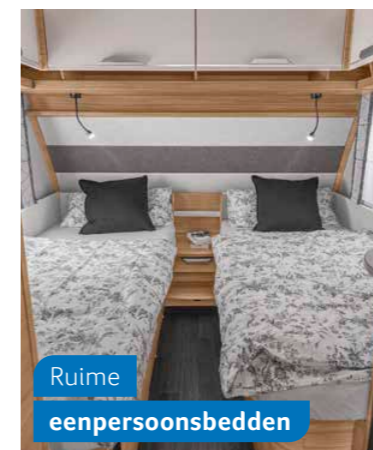

Ruime
eenpersoonsbedden

460 EU. De wandbekleding boven de bedden past perfect bij de rest van het interieur.