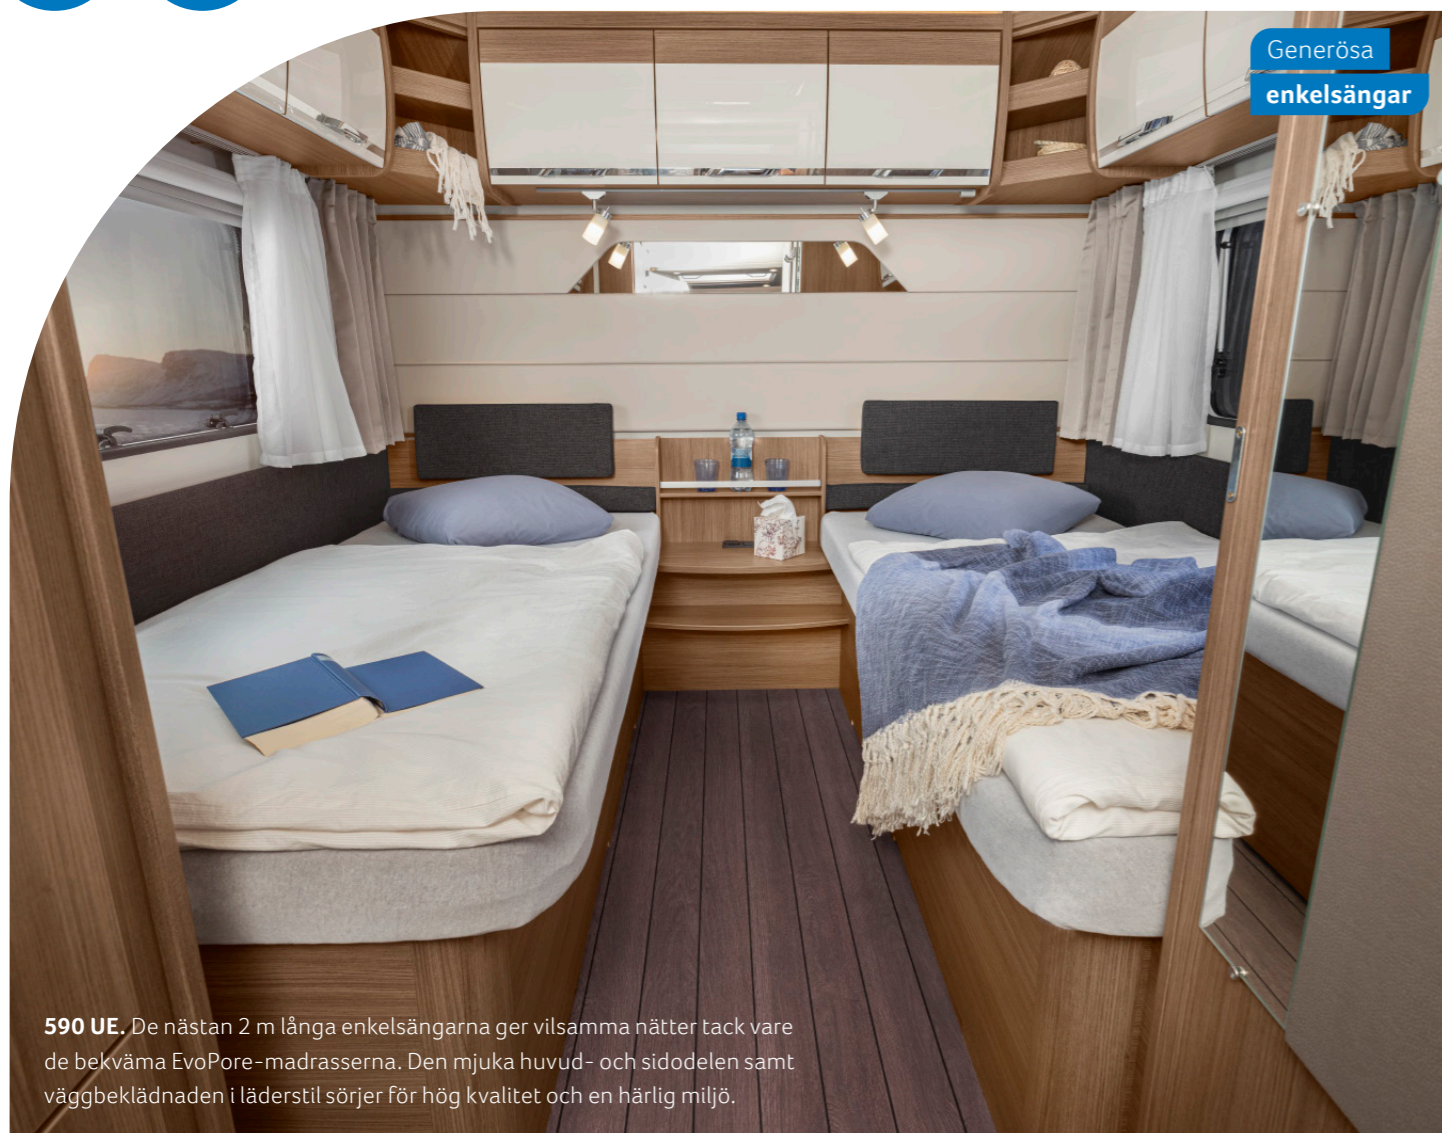

Generösa enkelsängar

590 UE. De nästan 2 m långa enkelsängarna ger vilsamma nätter tack vare de bekväma EvoPore-madrasserna. Den mjuka huvud- och sidodelen samt väggbeklädnaden i läderstil sörjer för hög kvalitet och en härlig miljö.

AVKOPPLING OCH LUGN

Då kommer semesterkänslan automatiskt. Den generösa och trivsamma sovdelen övertygar med modern interiördesign och i badrummet har man alltid högsta komfort.