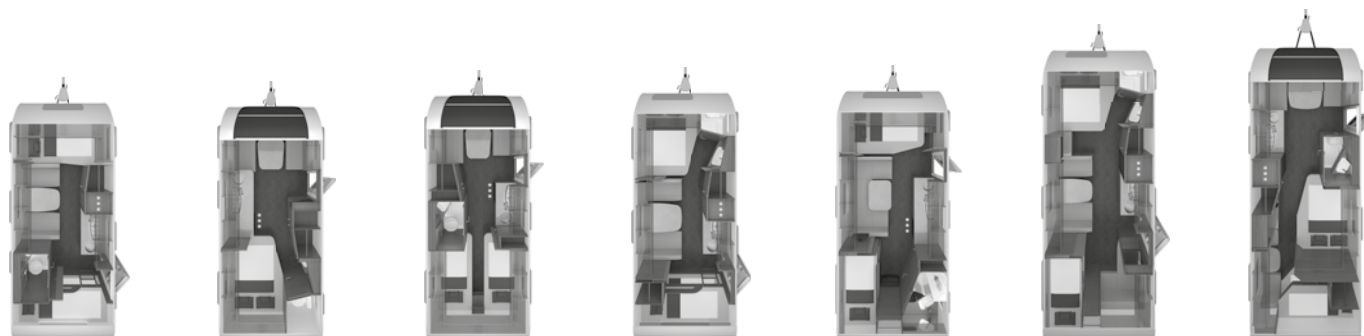

De door de fabrikant opgegeven maximale massa van de extra uitrusting is bedoeld om ervoor te zorgen dat het wettelijk voorgeschreven minimum laadvermogen voor bagage en andere accessoires daadwerkelijk beschikbaar is voor het laadvermogen na aflevering van een caravan door de fabrikant. Indien de feitelijke voertuigmassa door de keuze van extra uitrusting zodanig wordt verhoogd dat er rekenkundig gezien niet meer voldoende laadvermogen overblijft tussen de feitelijke voertuigmassa en de technische maximum massa voor het toegestane aantal passagiers en het minimum laadvermogen, heeft u met betrekking tot de configuratie de mogelijkheid om een verhoging van de voertuigmassa te kiezen of de extra uitrusting weg te laten. In onze configurator is dit dan een voorwaarde om de configuratie te kunnen voortzetten. Als dit niet gebeurt, kan de configuratie niet worden voortgezet. Gedetailleerde technische en juridische informatie over het onderwerp "voertuiggewichten" kunt u raadplegen vanaf pagina 52 en op "configurator.knaus.com/nl".

SPORT Technische gegevens Prijzen

Technische gegevens	500 QDK	500 UF	540 UE	540 FDK	580 QS	650 FDK	650 UFK
Consumentenprijs incl. 21% BTW	26.300,00 €	28.300,00 €	29.380,00 €	27.480,00 €	30.830,00 €	36.670,00 €	38.830,00 €
BASIS UITVOERING							
Totale lengte inclusief dissel (cm)	731	731	755	755	791	865	865
Lotale carrosserielengte (cm)	528	528	552	552	570	660	660
Breedte (buiten) (cm)	232	232	232	232	250	250	250
Breedte (binnen) (cm)	216	216	216	216	234	234	234
Hoogte (buiten) (cm)	257	257	257	257	257	257	257
Hoogte (binnen) (cm)	196	196	196	196	196	196	196
Omloopmaat voortent (cm) (Opmerking: H139)	960	960	982	982	996	1.088	1.088
Rijklar gewicht (basismodel zonder opties, maar met basisuitrusting) (kg) (Opmerking: H140,H717)	1.185	1.185	1.220	1.220	1.330	1.530	1.530
Toegestane maximum massa (kg)^{***} (Opmerking: H717)	1.400	1.400	1.400	1.400	1.500	1.800	1.800
Maximum resterend laadvermogen (kg)	87	87	54	54	43	124	114
Slaapplaatsen (Opmerking: H141)	4	4	4	4	4	4	5
Maximaal mogelijk aantal slaapplaatsen (Opmerking: H142)	6	4	4	6	6	6	6
Landspecifieke extra uitrusting (kg)	5	5	–	–	–	–	–

^{***} Belangrijke technische en juridische informatie over de configuratie van de caravan en gegevens over het gewicht vindt u op p. 52 van deze prijslijst

Let op de opmerkingen en afhankelijkheden vanaf pagina 50.