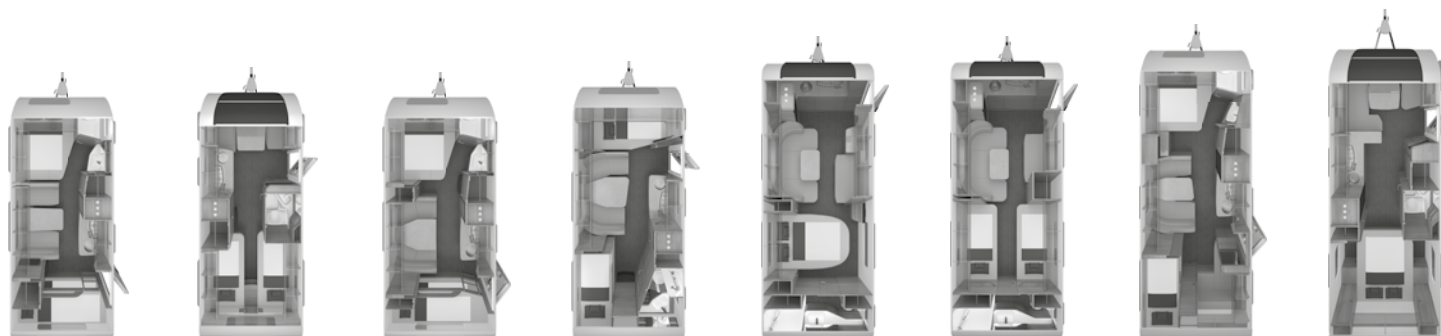

De door de fabrikant opgegeven maximale massa van de extra uitrusting is bedoeld om ervoor te zorgen dat het wettelijk voorgeschreven minimum laadvermogen voor bagage en andere accessoires daadwerkelijk beschikbaar is voor het laadvermogen na aflevering van een caravan door de fabrikant. Indien de feitelijke voertuigmassa door de keuze van extra uitrusting zodanig wordt verhoogd dat er rekenkundig gezien niet meer voldoende laadvermogen overblijft tussen de feitelijke voertuigmassa en de technische maximum massa voor het toegestane aantal passagiers en het minimum laadvermogen, heeft u met betrekking tot de configuratie de mogelijkheid om een verhoging van de voertuigmassa te kiezen of de extra uitrusting weg te laten. In onze configurator is dit dan een voorwaarde om de configuratie te kunnen voortzetten. Als dit niet gebeurt, kan de configuratie niet worden voortgezet. Gedetailleerde technische en juridische informatie over het onderwerp "voertuiggewichten" kunt u raadplegen vanaf pagina 52 en op "configurator.knaus.com/nl".

SÜDWIND Technische gegevens Prijzen

Technische gegevens	540 FDK	540 UE	550 FSK	580 QS	650 PXB	650 PEB	650 FSK	650 UX
Consumentenprijs incl. 21% BTW	30.370,00 €	32.840,00 €	32.530,00 €	33.890,00 €	40.330,00 €	39.710,00 €	41.670,00 €	41.560,00 €
BASIS UITVOERING								
Totale lengte inclusief dissel (cm)	755	755	755	791	865	865	865	865
Lotale carrosserielengte (cm)	552	552	552	570	660	660	660	660
Breedte (buiten) (cm)	232	232	250	250	250	250	250	250
Breedte (binnen) (cm)	216	216	234	234	234	234	234	234
Hoogte (buiten) (cm)	257	257	257	257	257	257	257	257
Hoogte (binnen) (cm)	196	196	196	196	196	196	196	196
Omloopmaat voortent (cm) (Opmerking: H139)	987	987	987	1.005	1.095	1.095	1.095	1.095
Rijklaar gewicht (basismodel zonder opties, maar met basisuitrusting) (kg) (Opmerking: H140,H717)	1.320	1.385	1.365	1.420	1.650	1.650	1.665	1.665
Toegestane maximum massa (kg)***(Opmerking: H717)	1.600	1.600	1.600	1.700	2.000	2.000	2.000	2.000
Maximum resterend laadvermogen (kg)	129	84	84	128	199	199	164	174
Slaapplaatsen (Opmerking: H141)	5	3	5	5	3	3	5	4
Maximaal mogelijk aantal slaapplaatsen (Opmerking: H142)	6	3	6	6	3	3	6	4