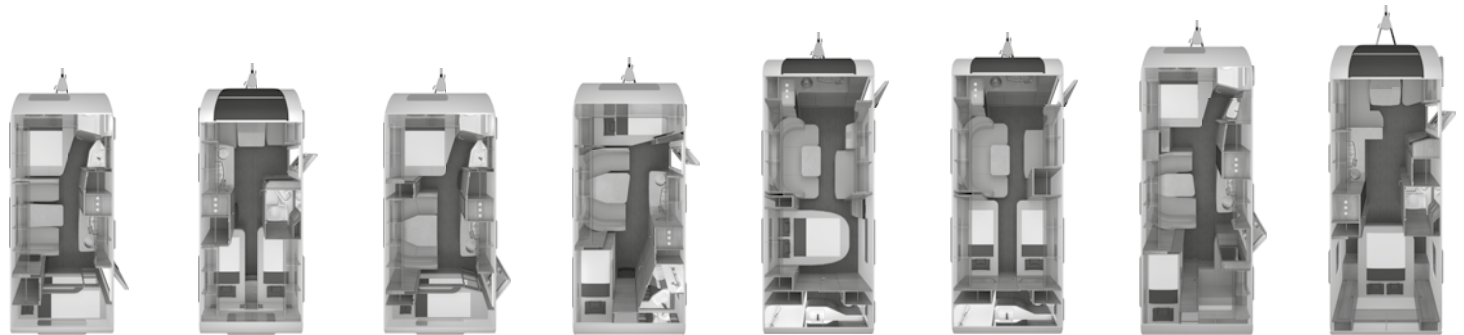

SÜDWIND

Technische gegevens Prijzen

Technische gegevens	540 FDK	540 UE	550 FSK	580 QS	650 PXB	650 PEB	650 FSK	650 UX
Landspecifieke extra uitrusting (kg)	15	15	15	15	15	15	15	15
OPBOUW								
Openslaande ramen rondom (Opmerking: H716)	6	6	6	7	6	6	6	6
Opbouwdeur (breedte x hoogte) (cm)	70 x 181	70 x 181	70 x 181	70 x 181	70 x 181	70 x 181	70 x 181	70 x 181
Wanddikte dak (mm)	31	31	31	31	31	31	31	31
Wanddikte zijwand (mm)	31	31	31	31	31	31	31	31
Wanddikte bodem (mm)	38	38	38	38	38	38	38	38
WOONRUIMTE								
Bedmaat voor (cm)	200 x 138	198 x 117/127	200 x 157	206 x 146	–	–	200 x 156	216 x 200/134
Bedmaat midden (cm)	196 x 95	–	196 x 112	214 x 112	200 x 120	200 x 120	196 x 112	–
Bedmaat achter (cm)	210 x 70; 198 x 70	207 x 85; 200 x 85	228 x 72; 216 x 72	190 x 70; 190 x 74	200 x 150	2 x 200 x 86	191 x 72; 191 x 75	205 x 150
WATER								
Vers watertank (volume in liter)	45	45	45	45	45	45	45	45
KEUKEN								
Koelkast (volume in liter)	142	142	142	142	177	177	177	177
ELEKTRISCHE VOORZIENING								
Aantal 230 V aansluitpunten	5	5	5	5	6	6	6	6