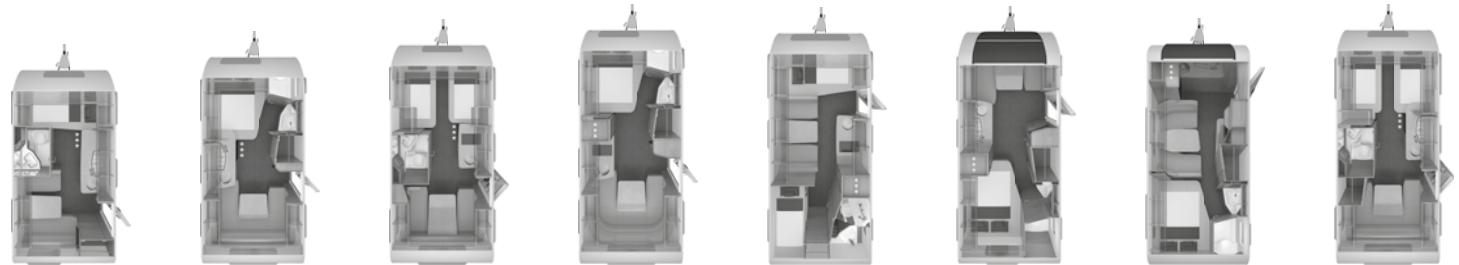

SÜDWIND

Technische gegevens Prijzen

Technische gegevens	420 QD	450 FU	460 EU	500 FU	500 QDK	500 UF	500 PF	500 EU
Landspecifieke extra uitrusting (kg)	15	15	36	36	36	15	15	15
OPBOUW								
Openslaande ramen rondom (Opmerking: H716)	5	6	6	6	6	6	4	5
Opbouwdeur (breedte x hoogte) (cm)	70 x 181	60 x 181	60 x 181	70 x 181	60 x 181	70 x 181	70 x 181	60 x 181
Wanddikte dak (mm)	31	31	31	31	31	31	31	31
Wanddikte zijwand (mm)	31	31	31	31	31	31	31	31
Wanddikte bodem (mm)	38	38	38	38	38	38	38	38
WOONRUIMTE								
Bedmaat voor (cm)	209 x 140/134	200 x 138	200 x 85; 188 x 85	200 x 138	209 x 134/110	196 x 150/135	–	217 x 85; 200 x 85
Bedmaat midden (cm)	–	–	–	–	196 x 95	–	196 x 95	–
Bedmaat achter (cm)	188 x 140/94	198 x 127/129	198 x 114/126	198 x 141/145	188 x 70; 186 x 76	205 x 139	205 x 139	198 x 127/133
WATER								
Vers watertank (volume in liter)	45	45	45	45	45	45	45	45
KEUKEN								
Koelkast (volume in liter)	98	98	98	150	150	142	142	98
ELEKTRISCHE VOORZIENING								
Aantal 230 V aansluitpunten	4	6	5	5	4	4	5	6