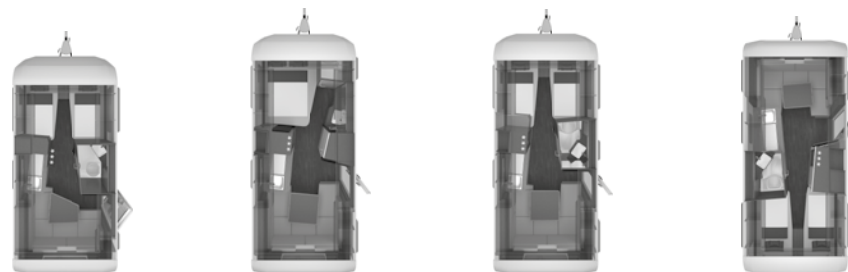

AZUR

Technische gegevens

Prijzen

Opmerkingen voor verkoopdocumenten

Wanneer u uw caravan selecteert en configureert, moet u er rekening mee houden dat de installatie van extra uitrusting af fabriek de feitelijke massa van het voertuig vermeerderd en het laadvermogen vermindert. Het op de volgende pagina's vermelde gewicht van de extra uitrusting ("pakketten", "uitrustingskenmerken" en "opties") komt overeen met het extra gewicht ten opzichte van de standaarduitrusting van de desbetreffende indeling. Het totale gewicht van de geconfigureerde extra uitrusting, zoals door de fabrikant in de technische gegevens wordt aangegeven, mag de vastgelegde maximale massa van de extra uitrusting niet overschrijden. Dit is een waarde die voor elke indeling wordt berekend en waarmee Knaus Tabbert AG als fabrikant de maximaal beschikbare massa voor de af fabriek ingebouwde, extra uitrusting bepaalt. Het in de technische gegevens vermelde "rijklar gewicht" is een berekende nominale waarde die onderhevig is aan productiegerelateerde schommelingen tot ± 5 %. Deze productiegerelateerde toleranties tot ± 5 % zijn wettelijk toegestaan en worden in de technische gegevens afzonderlijk vermeld achter de berekende waarde. Aangezien deze wettelijk toegestane toleranties een rechtstreeks effect hebben op de werkelijke massa van uw caravan en als gevolg ook op de maximale massa van extra uitrusting, moet u hiermee zeker rekening houden bij de configuratie van uw caravan.

De door de fabrikant opgegeven maximale massa van de extra uitrusting is bedoeld om ervoor te zorgen dat het wettelijk voorgeschreven minimum laadvermogen voor bagage en andere accessoires daadwerkelijk beschikbaar is voor het laadvermogen na aflevering van een caravan door de fabrikant. Indien de feitelijke voertuigmassa door de keuze van extra uitrusting zodanig wordt verhoogd dat er rekenkundig gezien niet meer voldoende laadvermogen overblijft tussen de feitelijke voertuigmassa en de technische maximum massa voor het toegestane aantal passagiers en het minimum laadvermogen, heeft u met betrekking tot de configuratie de mogelijkheid om een verhoging van de voertuigmassa te kiezen of de extra uitrusting weg te laten. In onze configurator is dit dan een voorwaarde om de configuratie te kunnen voortzetten. Als dit niet gebeurt, kan de configuratie niet worden voortgezet. Gedetailleerde technische en juridische informatie over het onderwerp "voertuiggewichten" kunt u raadplegen vanaf pagina 52 en op "configurator.knaus.com/nl".