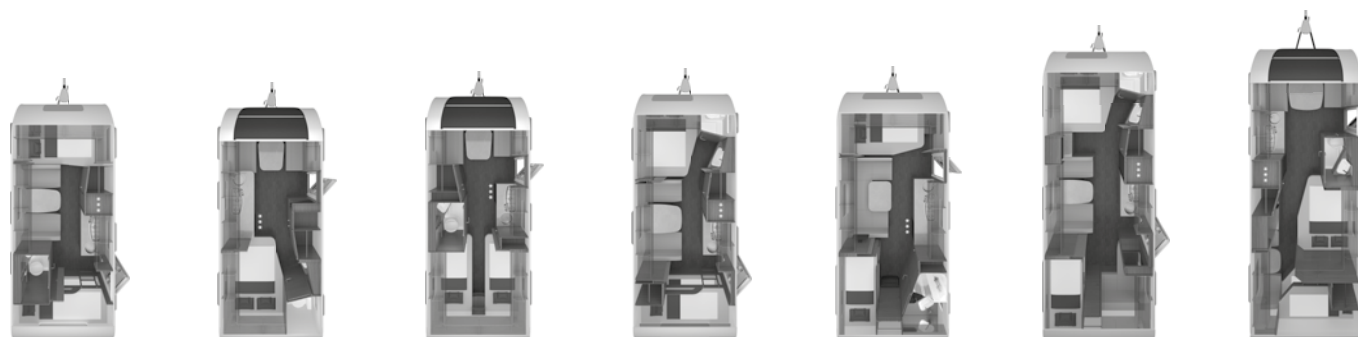

SPORT

Technische gegevens

Prijzen

Technische gegevens	500 QDK	500 UF	540 UE	540 FDK	580 QS	650 FDK	650 UFK
OPBOUW							
Openslaande ramen rondom (Opmerking: H716)	6	6	6	6	6	7	7
Opbouwdeur (breedte x hoogte) (cm)	60 x 181	60 x 181	60 x 181	60 x 181	60 x 181	60 x 181	60 x 181
Wanddikte dak (mm)	31	31	31	31	31	31	31
Wanddikte zijwand (mm)	31	31	31	31	31	31	31
Wanddikte bodem (mm)	38	38	38	38	38	38	38
WOONRUIMTE							
Bedmaat voor (cm)	206 x 140/146	198 x 152/140	198 x 158/140	200 x 138	206 x 146/117	200x157	216 x 140/110
Bedmaat midden (cm)	196 x 95	–	–	208 x 95	214 x 112	196 x 95	200 x 140
Bedmaat achter (cm)	210 x 70; 198 x 70	205 x 138	2 x 205 x 86	210 x 70; 198 x 70	190 x 70; 190 x 74	190 x 70; 190 x 74	180 x 70; 168 x 70
WATER							
Vers watertank (volume in liter)	45	45	45	45	45	45	45
KEUKEN							
Koelkast (volume in liter)	142	98	98	142	98	177	177
ELEKTRISCHE VOORZIENING							
Aantal 230 V aansluitpunten	5	5	5	5	5	6	6
Aantal USB aansluitpunten	2	0	0	2	2	2	2