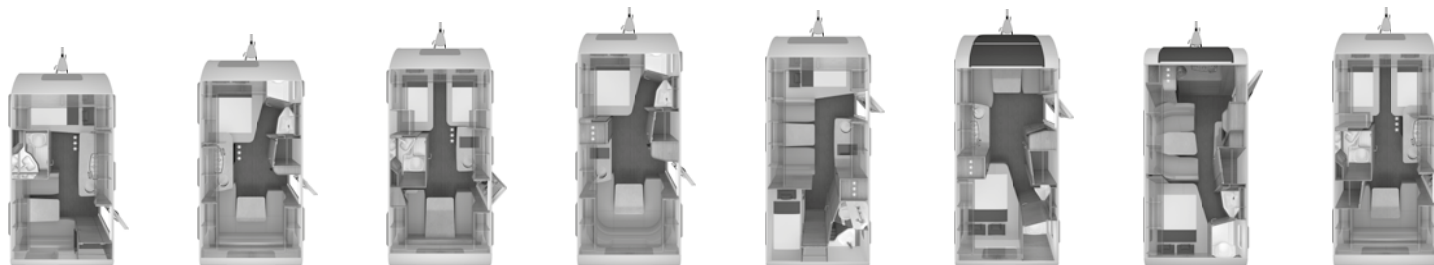

De door de fabrikant opgegeven maximale massa van de extra uitrusting is bedoeld om ervoor te zorgen dat het wettelijk voorgeschreven minimum laadvermogen voor bagage en andere accessoires daadwerkelijk beschikbaar is voor het laadvermogen na aflevering van een caravan door de fabrikant. Indien de feitelijke voertuigmassa door de keuze van extra uitrusting zodanig wordt verhoogd dat er rekenkundig gezien niet meer voldoende laadvermogen overblijft tussen de feitelijke voertuigmassa en de technische maximum massa voor het toegestane aantal passagiers en het minimum laadvermogen, heeft u met betrekking tot de configuratie de mogelijkheid om een verhoging van de voertuigmassa te kiezen of de extra uitrusting weg te laten. In onze configurator is dit dan een voorwaarde om de configuratie te kunnen voortzetten. Als dit niet gebeurt, kan de configuratie niet worden voortgezet. Gedetailleerde technische en juridische informatie over het onderwerp "voertuiggewichten" kunt u raadplegen vanaf pagina 52 en op "configurator.knaus.com/nl".

SÜDWIND

Technische gegevens

Prijzen

Technische gegevens	420 QD	450 FU	460 EU	500 FU	500 QDK	500 UF	500 PF	500 EU
Consumentenprijs incl. 21% BTW	26.100,00 €	28.460,00 €	29.340,00 €	30.310,00 €	30.730,00 €	31.090,00 €	31.500,00 €	29.820,00 €
BASIS UITVOERING								
Totale lengte inclusief dissel (cm)	647	671	695	731	731	731	731	731
Lotale carrosserielengte (cm)	444	468	492	528	528	528	528	528
Breedte (buiten) (cm)	232	232	232	232	232	232	232	232
Breedte (binnen) (cm)	216	216	216	216	216	216	216	216
Hoogte (buiten) (cm)	257	257	257	257	257	257	257	257
Hoogte (binnen) (cm)	196	196	196	196	196	196	196	196
Omloopmaat voortent (cm) (Opmerking: H139)	872	903	927	963	963	963	963	963
Rijklar gewicht (basismodel zonder opties, maar met basisuitrusting) (kg) (Opmerking: H140,H717)	1.105	1.195	1.200	1.250	1.265	1.305	1.305	1.305
Toegestane maximum massa (kg)***(Opmerking: H717)	1.300	1.400	1.500	1.500	1.500	1.500	1.500	1.500
Maximum resterend laadvermogen (kg)	75	73	144	91	66	57	67	57
Slaapplaatsen (Opmerking: H141)	3	4	4	4	5	4	3	4
Maximaal mogelijk aantal slaapplaatsen (Opmerking: H142)	3	4	4	4	6	4	3	4

*** Belangrijke technische en juridische informatie over de configuratie van de caravan en gegevens over het gewicht vindt u op p. 52 van deze prijslijst

Let op de opmerkingen en afhankelijkheden vanaf pagina 50.