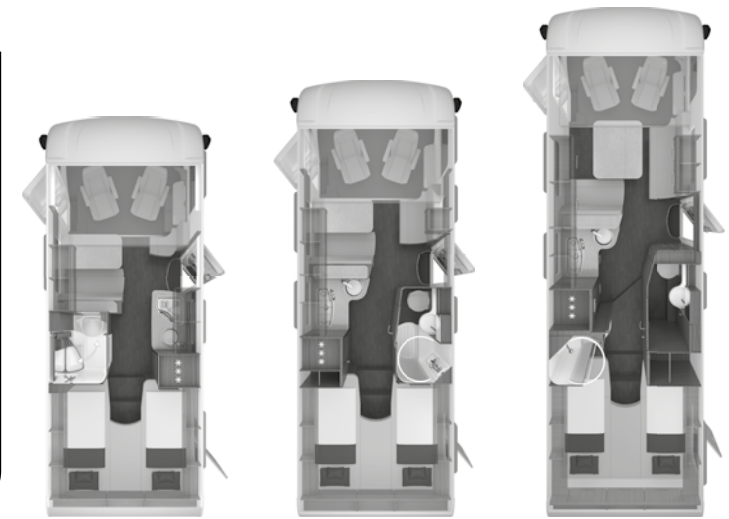

L!VE I

Technische gegevens

Prijzen

Belangrijke opmerkingen

Wanneer u uw voertuig selecteert en configureert, moet u er rekening mee houden dat de installatie van extra uitrusting af fabriek de feitelijke massa van het voertuig vermeerderd en het laadvermogen vermindert. Het op de volgende pagina's vermelde gewicht van de extra uitrusting („pakketten“, „uitrustingskenmerken“ en „opties“) komt overeen met het extra gewicht ten opzichte van de standaarduitrusting van de desbetreffende indeling. Het totale gewicht van de geconfigureerde extra uitrusting, zoals door de fabrikant in de technische gegevens wordt aangegeven, mag de vastgelegde maximale massa van de extra uitrusting niet overschrijden. Dit is een waarde die voor elke indeling wordt berekend en waarmee Knaus Tabbert AG als fabrikant de maximaal beschikbare massa voor de af fabriek ingebouwde, extra uitrusting bepaalt.

Het in de technische gegevens vermelde „rijklaar gewicht“ is een berekende nominale waarde die onderhevig is aan productiegerelateerde schommelingen tot ± 5 %. Deze productiegerelateerde toleranties tot ± 5 % zijn wettelijk toegestaan en worden in de technische gegevens afzonderlijk vermeld achter de berekende waarde. Aangezien deze wettelijk toegestane toleranties een rechtstreeks effect hebben op de werkelijke massa van uw voertuig en bijgevolg ook op de maximale massa van extra uitrusting, moet u hiermee zeker rekening houden bij de configuratie van uw voertuig. De door de fabrikant opgegeven maximale massa van extra uitrusting is bedoeld om ervoor te zorgen dat het wettelijk voorgeschreven minimum laadvermogen voor bagage en andere accessoires daadwerkelijk beschikbaar is voor het laadvermogen na aflevering van een voertuig door de fabrikant. Als de feitelijke voertuigmassa zozeer verhoogt door de keuze van extra uitrusting, dat er rekenkundig tussen de feitelijke voertuigmassa en de technisch toegestane maximum massa niet meer voldoende laadmogelijkheid is om de toegelaten passagiers en de minimale nuttige massa mee te nemen, kunt u bij de configuratie in principe (afhankelijk van de indeling) kiezen voor een verhoging van het laadvermogen van het voertuig, een vermindering van het toegelaten aantal zitplaatsen tijdens het rijden en/of extra uitrusting weglaten om de configuratie te kunnen voortzetten. Als dit niet gebeurt, kan de configuratie voor uw voertuig en het respectieve bestelproces niet worden voortgezet. Gedetailleerde technische en juridische informatie over het onderwerp „voertuiggewichten“ kunt u raadplegen vanaf pagina 32 en op „configurator.knaus.com/nl“.