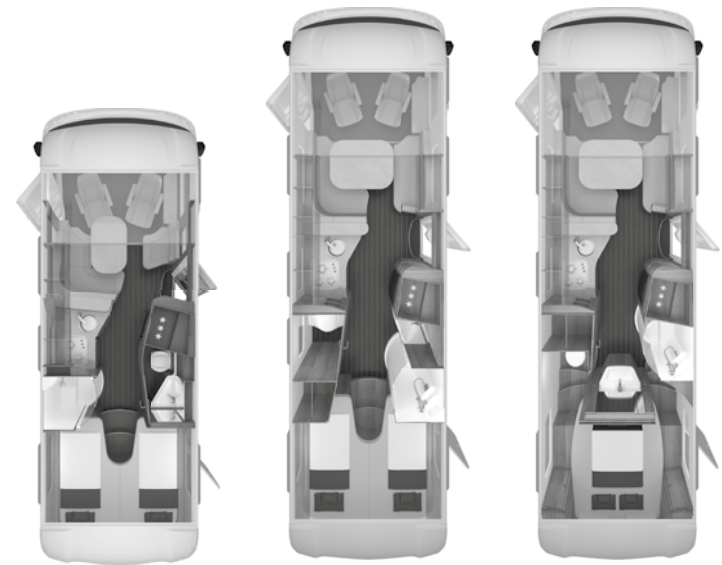

SUN I

Technische gegevens

Prijzen

Belangrijke opmerkingen

Wanneer u uw voertuig selecteert en configureert, moet u er rekening mee houden dat de installatie van extra uitrusting af fabriek de feitelijke massa van het voertuig vermeerderd en het laadvermogen vermindert. Het op de volgende pagina's vermelde gewicht van de extra uitrusting („pakketten“, „uitrustingskenmerken“ en „opties“) komt overeen met het extra gewicht ten opzichte van de standaarduitrusting van de desbetreffende indeling. Het totale gewicht van de geconfigureerde extra uitrusting, zoals door de fabrikant in de technische gegevens wordt aangegeven, mag de vastgelegde maximale massa van de extra uitrusting niet overschrijden. Dit is een waarde die voor elke indeling wordt berekend en waarmee Knaus Tabbert AG als fabrikant de maximaal beschikbare massa voor de af fabriek ingebouwde, extra uitrusting bepaalt.

Het in de technische gegevens vermelde „rijklar gewicht“ is een berekende nominale waarde die onderhevig is aan productiegerelateerde schommelingen tot ± 5 %. Deze productiegerelateerde toleranties tot ± 5 % zijn wettelijk toegestaan en worden in de technische gegevens afzonderlijk vermeld achter de berekende waarde. Aangezien deze wettelijk toegestane toleranties een rechtstreeks effect hebben op de werkelijke massa van uw voertuig en bijgevolg ook op de maximale massa van extra uitrusting, moet u hiermee zeker rekening houden bij de configuratie van uw voertuig. De door de fabrikant opgegeven maximale massa van extra uitrusting is bedoeld om ervoor te zorgen dat het wettelijk voorgeschreven minimum laadvermogen voor bagage en andere accessoires daadwerkelijk beschikbaar is voor het laadvermogen na aflevering van een voertuig door de fabrikant. Als de feitelijke voertuigmassa zozeer verhoogt door de keuze van extra uitrusting, dat er rekenkundig tussen de feitelijke voertuigmassa en de technisch toegestane maximum massa niet meer voldoende laadmogelijkheid is om de toegelaten passagiers en de minimale nuttige massa mee te nemen, kunt u bij de configuratie in principe (afhankelijk van de indeling) kiezen voor een verhoging van het laadvermogen van het voertuig, een vermindering van het toegelaten aantal zitplaatsen tijdens het rijden en/of extra uitrusting weglaten om de configuratie te kunnen voortzetten. Als dit niet gebeurt, kan de configuratie voor uw voertuig en het respectieve bestelproces niet worden voortgezet. Gedetailleerde technische en juridische informatie over het onderwerp „voertuiggewichten“ kunt u raadplegen vanaf pagina 32 en op „configurator.knaus.com/nl“.