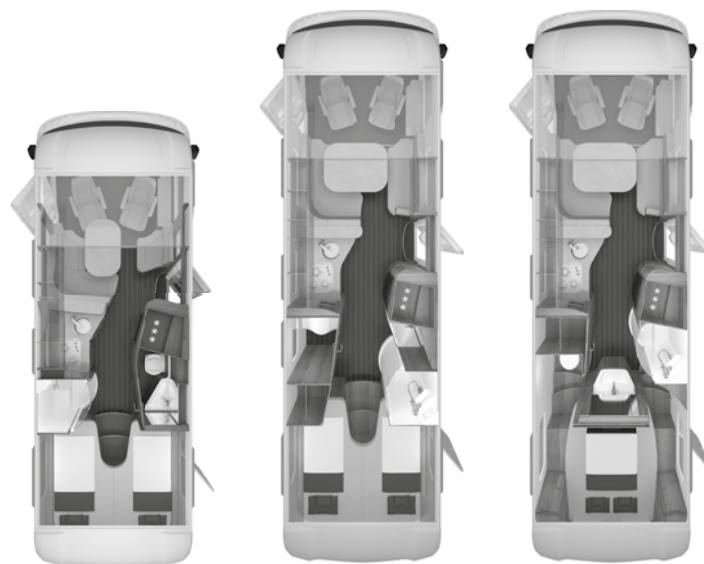

SUN I

Technische gegevens

Technische gegevens	700 LEG	900 LEG	900 LX
Toegestaan aantal personen tijdens het rijden	4	4	4
Slaapplaatsen (Opmerking: H141)	4	4	4
Maximaal mogelijk aantal slaapplaatsen (Opmerking: H142)	4	4	4
Automatische 3-punts veiligheidsgordel	2	2	2
Maximaal mogelijk aantal zitplaatsen met veiligheidsgordel	4	5	5
OPBOUW			
Openslaande ramen rondom	4	6	6
Opbouwdeur (breedte x hoogte) (cm)	70 x 195	70 x 195	70 x 195
Wanddikte dak (mm)	33	33	33
Wanddikte zijwand (mm)	33	33	33
Wanddikte bodem (mm)	36	36	36
WOONRUIMTE			
Driepuntsgordel in rijrichting	2	2	2
Bedmaat hefbed (cm)	200 x 150	200 x 150	200 x 150
Bedmaat achter (cm)	198 x 85; 193 x 85	2 x 198 x 85	200 x 153
WATER			
Vuil watertank (volume in liter)	170	170	170
Vers watertank (volume in liter) (Opmerking: H711B,H712G)	180	180	180
Vulniveau van de vers watertank	40	40	40
KEUKEN			
Koelkast (volume in liter)	177	177	177
ELEKTRISCHE VOORZIENING			
Accu woonruimte (Ah)	2 x 95	2 x 95	2 x 95
Aantal 230 V aansluitpunten	10	10	10
Aantal USB aansluitpunten	5	5	5

KNAUS SUN I – Standaarduitrusting

Motorisering / Aandrijving / Gewichtsverhoging	
203130	FIAT Ducato 5.000 kg***; 2,2 l 180 Multijet met Start-Stop-System incl. slimme dynamo ; voorwielaandrijving; Euro VI HD (132 kW/180 pk) (Afhankelijk van de indeling) (Afhankelijkheid: ABH18501)
202826	6 versnellingen handgeschakelde versnellingsbak
Chassis / Airco / Multimedia / Transportsystemen	
202843-01	AL-KO AMC Chassis
202844	Besturing links
201887	Schroefveren vooras
202852-01	Chassis uni-lak: wit
202132	16" banden
212561-01	Stalen velgen (Afhankelijkheid: ABH12209)
200176	Airconditioning cabine, handbediend incl. pollenfilter en buitentemperatuurweergave
201862	Airbag bestuurder
200501	Airbag passagier
201789	Stoelovertrekken met hoogwaardige pasvorm voor de bestuurders-/passagiersstoel in KNAUS woonwereld design
203804	Stoeluitrusting AGUTI PREMIUM
200633	Cabinestoelen draaibaar
103911	Cabinedeur KNAUS EXCLUSIV
102813	Isolerende voor- en zijramen en ramen in de deuren van de cabine met verbeterde geluids- en warmte-isolatie
552897	Voorraamverduistering m.b.v. vouw plisse gordijn, handbediening (zijdeling uittrekbaar)
200567	Cruisecontrol
202871	ESP
202872	Hill Holder (bergoprijhulp)
202873	ABS
202874	Elektrische wegrijvergrendeling
202876	Elektromechanische stuurbekrachtiging
203755	Stabiliteitscontrolesysteem voor aanhangwagens
203756	Post collision braking systeem
222881	Zijwind assistent
202890	Brandstoftank 75 liter
202891	Voertuig sleutel met afstandsbediening voor het vergrendelen en ontgrendelen van de cabinedeuren
202892-01	Elektrische raam bestuurdersdeur
202894	Buitenspiegels touringcarmodel
102893	Passagierszijde met schuifraam