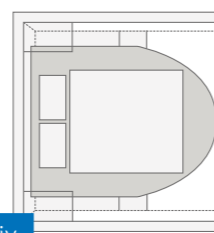

Exklusiv
queensize-säng