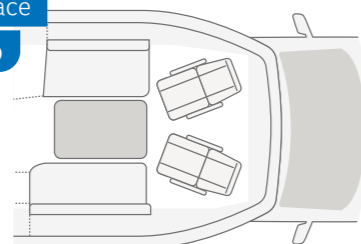

Face-2-Face sittgrupp

TOURER VAN 500 LT. Två sittbänkar ger tillsammans med sätena i förarhytten plats för sex personer.