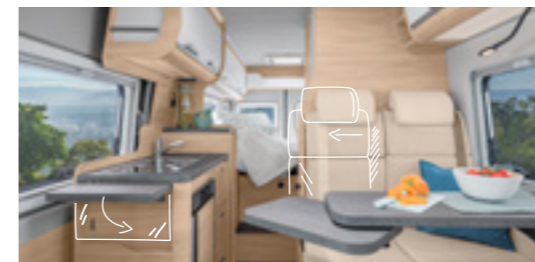

Påkostad
innervägg

I säng- och sittgruppsdelen monterar vi isolerande mjuka formdelar. De känns behagliga och förhindrar kondensvattenbildning på ytan.

Maximal
flexibilitet

Multifunktionella lösningar som bestämmer hela interiören – som exempelvis det vägghängda dinettbordet för fri åtkomst eller sittgruppen med inställbara enskilda säten.