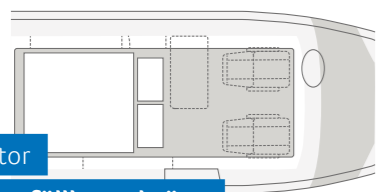

Stor
uppfallbar taksäng

* Valfritt

Tillval på:
BOXLIFE PRO 540 ROAD, 600 STREET,
600 FAMILY, 600 LIFETIME,
BOXLIFE 540 MQ, 600 MQ, 600 ME

OLIKA MÖJLIGHETER

att känna sig hemma när man är borta. Vår inredning har exakt det här målet. Beroende på krav och förkärlek kan man välja mellan många olika möjligheter för säng, badrum och kök. Upptäck de möjliga varianterna här.