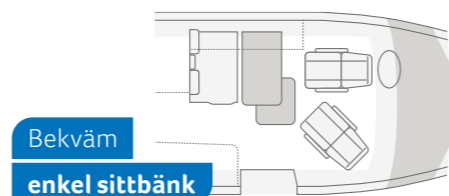

Bekväm
enkel sittbänk