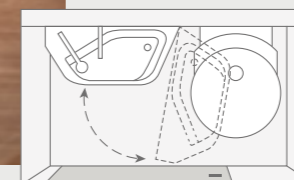

Individuellt svängbadrum

BOXDRIVE 600 XL. 2 blir 1: Efter behov erbjuder svängbadrummet en rymlig duschkabin eller en rymlig tvättedel.

SÄNGVARIANTER

3 Sovplatser 680 ME
4-5 Sovplatser 600 XL

BADRUMSVARIANTER

Svängbadrum* 600 XL, 680 ME

*Badrum finns som tillval

MER INFORMATION ONLINE
knaus.se