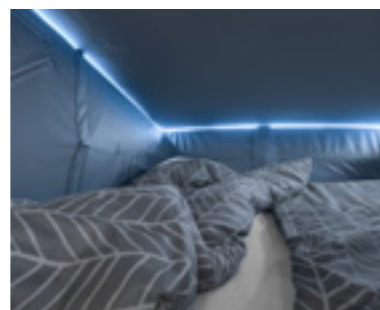

Nattlampa. Den dämpade RGB-belysningen ger trivsam stämning. Och på 2-skiktets kallskumsmadrassen har du högsta sovkomfort.