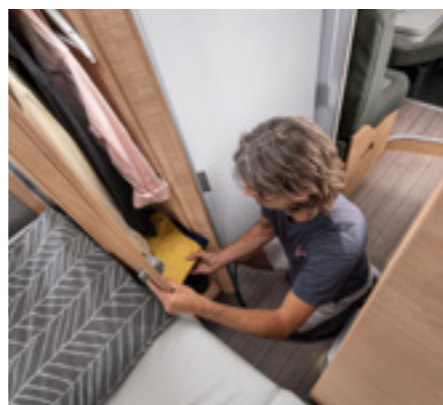

DÅ ÄR SEMESTER SOM BÄST

I BOXDRIVE börjar varje semesterdag med en bra känsla, oavsett om man är sjusovare eller uppe med tuppen. I badrummet finns många praktiska detaljer, som det utdragbara handfatet i en-suite-badrummet eller den vridbara väggen i komfortbadrummet.

BOXDRIVE 680 ME. Vägglädseln av tyg och det avancerade design- och ljuskonceptet ger en trivsam boendekänsla i sovdelen.

BOXDRIVE 680 ME. Mellan en-suite-badrummet och sängen finns en takhög garderob med tillräckligt med plats för favoritkläderna som man inte vill vara utan på någon resa. Ytterligare förvaring finns dessutom i överskåpen.

BOXDRIVE 680 ME. I det rymliga badrummet finns ett utdragbart tvättställ som är upp till 650 x 300 mm i utdraget tillstånd. Med den fällbara spegeln ser du dig själv perfekt också när handfatet är utfällt.

BOXDRIVE 600 XL. I tillvalet en-suite-badrum placeras duschen i genomgången. Man får då extra mycket utrymme.

BOXDRIVE 600 XL. 2 blir 1: Efter behov erbjuder svängbadrummet en rymlig duschkabin eller en rymlig tvättedel.

SÄNGVARIANTER

3 Sovplatser 680 ME
4-5 Sovplatser 600 XL

BADRUMSVARIANTER

Svängbadrum* 600 XL, 680 ME

*Badrum finns som tillval

MER INFORMATION ONLINE
knaus.se