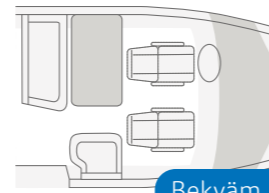

283 cm

699 cm

220 cm

KNAUS

PRE-AR 2424

VAN WAVE 640 MEG. Obrutna siktlinjer. Från de vridbara sätena i förarhytten har man fri sikt genom VAN WAVE och får en fantastisk rums känsla.

Bekväm
Enkel sittbänk

VAN WAVE 640 MEG. Tack vare tillvalet L-sittgrupp och vridbara säten i förarhytten med passande klädsel av hög kvalitet är dinneten i VAN WAVE den trivsamma mötesplatsen för hela familjen.