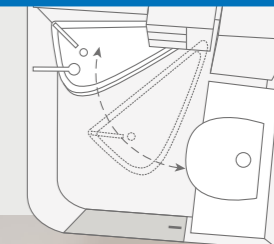

UT PÅ FAMILJEÄVENTYR PIGG OCH FRÄSCH

Oavsett om det är i den uppfällbara sängen eller i enkelsängarna av hög kvalitet så vaknar hela familjen fullständigt utvilade i VAN WAVE. Extra avkoppling får man i komfortbadrummet inklusive wellnesskänsla.

Genomtänkt

komfortbadrum med vridbar vägg

Generösa
enkelsängar