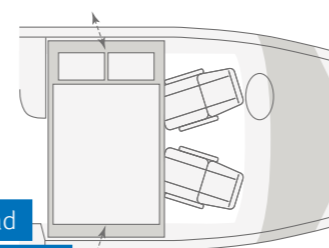

Lätthanterad
uppfällbar säng