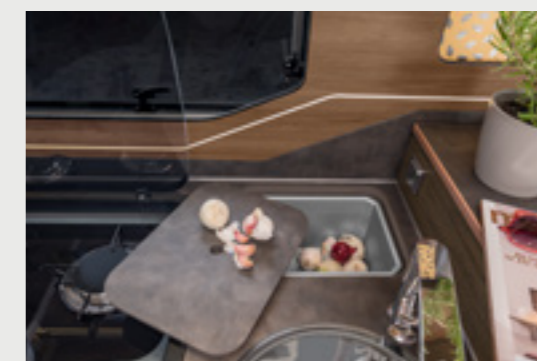

LOUNGEVARIANT

L-soffa med sidosäte 700 LEG, 900 LEG, 900 LX

KÖKSvarianter

Vinkelkök 700 LEG, 900 LEG, 900 LX

MER INFORMATION ONLINE
knaus.se