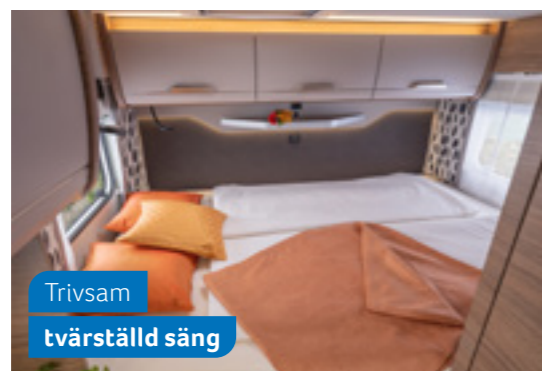

LOUNGEVARIANTER

- Enkel sittbänk 500 MQ
- Face-2-Face sittgrupp 500 LT

KÖKSvarianter

- Kompaktkök 500 MQ, 500 LT

MER INFORMATION ONLINE
knaus.se

Utdragbar
slide-säng

TOURER VAN 500 MQ. Tillvalet taksäng dras enkelt ut för att skapa upp till två extra sovplatser fram. Den kompakta halvintegrerade för 2 blir då en husbil för 4.