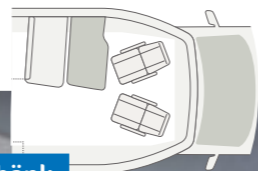

Alla planlösningar är byggda på VW-chassi.

KONFIGURATOR ONLINE
configurator.knaus.com/se

Bekväm
enkel sittbänk

TOURER CUV 500 MQ. Interiört bjuder den in till gemenskap med en bekväm sittgrupp, en modern planlösning och ljusa möblensom skapar en trivsam atmosfär. Perfekt för regniga dagar och svala kvällar.