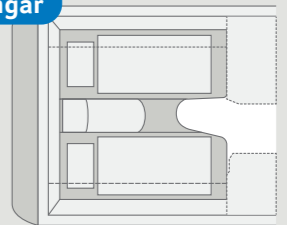

BOXLIFE PRO 600 LIFETIME

Här sover du som bäst! Sträck ut kroppen, stig upp när du önskar utan att störa din partner. Men en säng på upp till 200 cm har du inte bara gott om benutrymme, du får också plats med en hel del bagage i förvaringsutrymmet under sängarna.

Generösa
enkelsängar