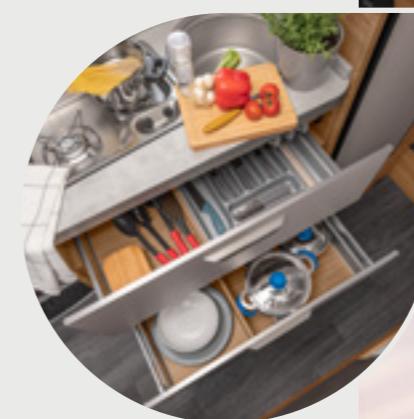

VAN TI 650 MEG. Morgonkaffe, eftermiddagsfika och irish coffee på kvällen – utan kaffe fungerar inget. I VAN TI 650 MEG finns tack vare 230 V-uttaget och kapselhållare plats för en kapselmaskin eller tesorter i facket ovanför sidositsen.