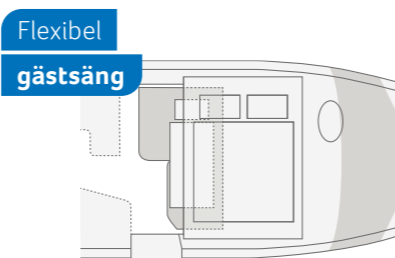

Flexibel gästsäng