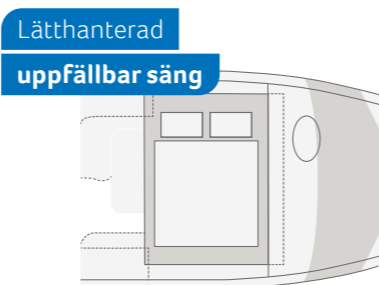

Lätthanterad uppfällbar säng

VAN I 650 MEG. Komfortbadrummet erbjuder tack vare den optimala ytanvändningen plats för ett särskilt stort väggskåp. En riktig höjdare, här finns nämligen bekväm plats för alla hygienprodukter som kan organiseras överskådligt.