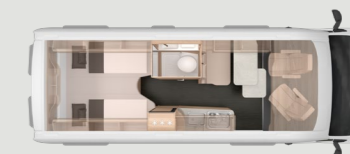

630 FREEWAY

- ⊕ 4 Bältesplatser
- ⊕ 3-5 Sovplatser
- ⊕ Enkelsängar

Alla planlösningar är byggda på Fiat-chassi.

KONFIGURATOR ONLINE
configurator.knaus.com/se