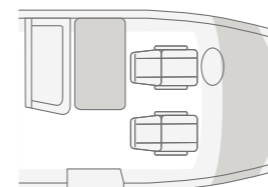

Bekväm enkel sittbänk