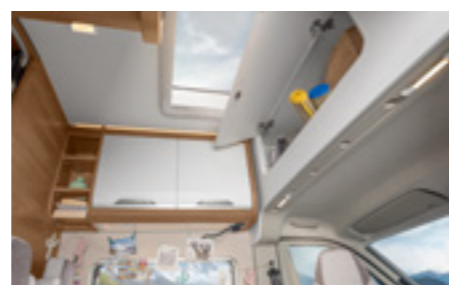

BOXLIFE 630 ME. Den stora Midi-Heki-takluckan ger en ljus atmosfär. För extra lastutrymme, finns hyllor och förvaringskåp över förarhytten och matplatsen.

BOXLIFE 600 ME. Det innovativa variabla lastutrymmet tillåter både plats för packning och sovrum samtidigt.