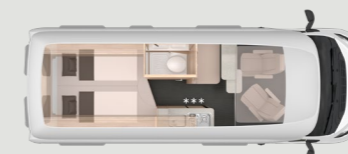

600 LIFETIME XL

- ⊕ 4 Bältesplatser
- ⊕ 5 Sovplatser
- ⊕ Enkelsängar, Högtakssäng