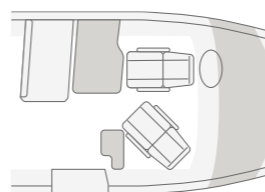

KOMPAKT PÅ UTSIDAN, STORSLAGEN PÅ INSIDAN

Möblemang gjort av mästare, den integrerade dämpade belysningen och de smart placerade förvaringsfacken gör VAN TI så unik.

Bekväm
enkel sittbänk

VAN TI 650 MEG. För högsta sittkomfort & en sund kroppshållning är ryggdynorna försedda med en optimal fyllningsvolym samt ett ergonomiskt välvt ländryggsstöd.