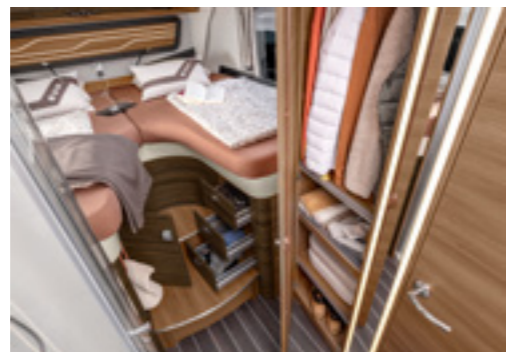

SUN I 900 LEG. För att du inte ska behöva lämna några favoritplagg hemma finns det inte bara här gott om förvaringsutrymme, utan även i de rymliga lådorna under sängen.

SUN I 900 LX. Den välplanerade ljussättningen präglar hela boendet & skapar en mysig stämning även i sovdelen.