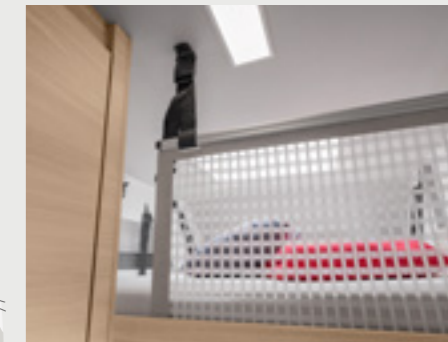

Fallskydd. Tack vare det avtagbara skyddsnetet, är frontsängen också lämplig för barn.

KLASSISK FRONTSÄNG

Här ligger du bekvämt på två kallskumsmadrasser med en fri höjd på 50 cm. Classic främre uppfällbar säng dras ner mycket enkelt manuellt i handtaget och trycks uppåt igen.

Motorstyrd säng. För att ytterligare underlätta hanteringen av sängen finns elstyrning som tillval.

Justerbar
Frontsäng

Tillval på:
BOXLIFE PRO 600 SOLUTION, 630 FREEWAY,
BOXLIFE 600 DQ, 630 ME