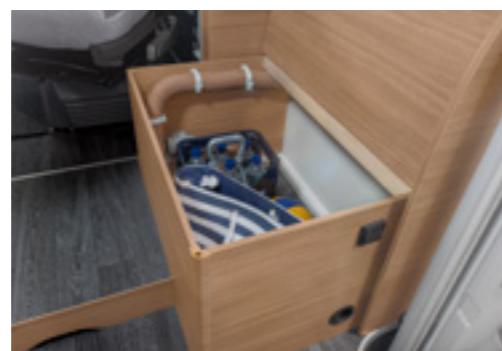

LIVE WAVE 650 MG. Multifunktionell sidosits. Här kan du inte bara sitta bekvämt utan här finns också extra förvaringsutrymme för allt som du vill ha nära till hands.