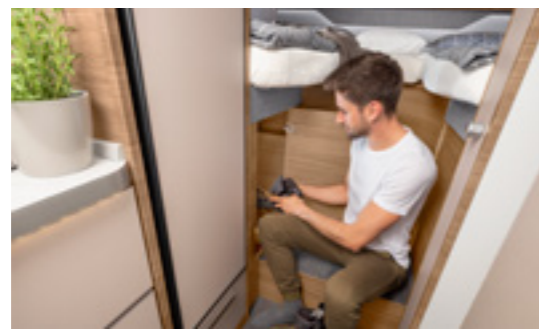

VAN TI 650 MEG. Med trappstegen går man enkelt upp i enkelsängarna. En viktig pluspoäng, liksom de rymliga klädsåpen med klädstång och extra mycket förvaringsutrymme under sängarna.