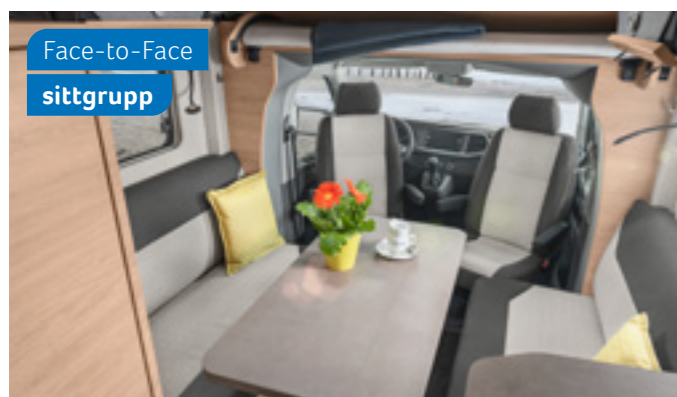

Alla planlösningar är byggda på VW-chassi.

KONFIGURATOR ONLINE
configurator.knaus.com/se

Bekväm
enkel sittbänk

TOURER CUV 500 MQ. Interiört bjuder den in till gemenskap med en bekväm sittgrupp, en modern planlösning och ljusa möblensom skapar en trivsam atmosfär. Perfekt för regniga dagar och svala kvällar.