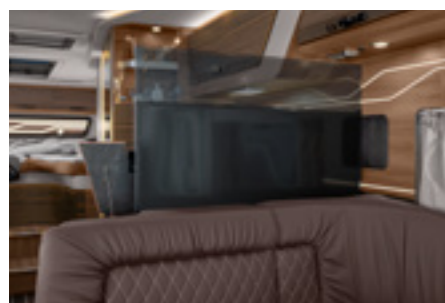

SUN I 900 LEG. Nedsänkbar 39-tums SMART-TV. Den enorma tillvals-TV:n kommer med en knapptryckning automatiskt fram bakom sittbänken.