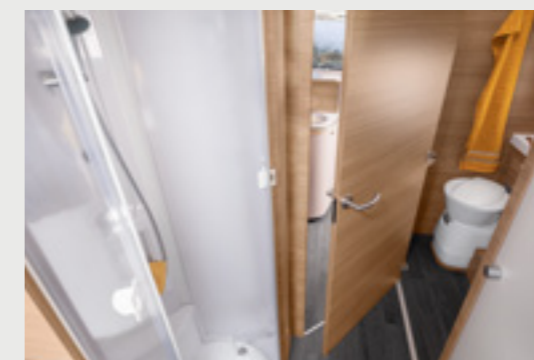

Generöst fast badrum

LIVE I 700 MEG. Duschkabinen i akrylglas erbjuder mycket utrymme och är av hög kvalitet. Tack vare många hyllor det finns gott om förvaringsmöjligheter.