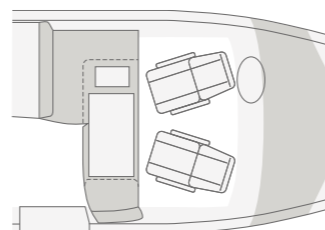

Generöst
fast badrum