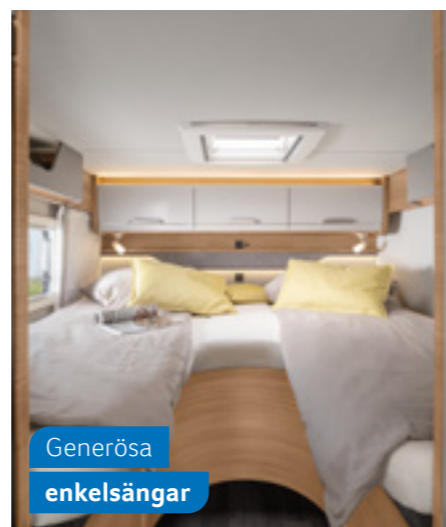

VAN I 650 MEG. De bekväma enkelsängarna bak i fordonet kan med några få steg konverteras till en stor dubbelsäng.

Generösa enkelsängar

Genomtänkt komfortbadrum med vridbar vägg

VAN I 650 MEG. Vägg i komfortbadrummet är vridbar och skapar, i en handvändning, en rymlig duschkabin. Duschdörren är vattentät och stängs, tack vare ett smart magnetlås, med ett enkelt handgrepp.