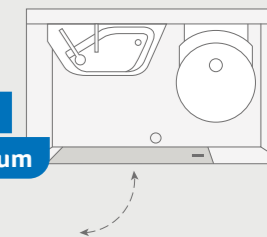

Revolutionerande
Xpand-bad

TOURER CUV 500 MQ. Xpand-badrummet i TOURER CUV är en smart lösning för att maximera utrymmet i en kompakt miljö.

LOUNGEVARIANTER

Enkel sittbänk 500 MQ
Face-to-Face sittgrupp 500 LT