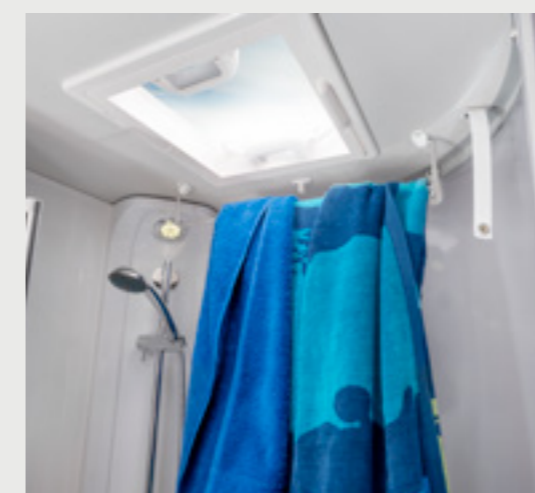

Generösa
enkelsängar

Bekväm
fransk säng

Exklusiv
queensize-säng

Trivsamt
tvärställd säng

Generöst
fast badrum

Unikt
LIVE-badrum

Rymligt
längsgående badrum

LIVE WAVE 650 MG. Fast handfat, fast duschkabin men ändå mycket plats med kompakta mått. Tack vare den intelligenta uppdelningen! Ett rymligt spegelskåp och förvaringsfack erbjuder plats för alla hygienartiklar.