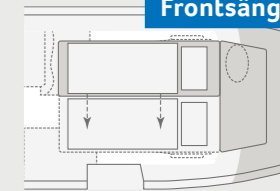

Tillval på:
BOXLIFE PRO 600 SOLUTION, 630 FREEWAY,
BOXLIFE 600 DQ, 630 ME