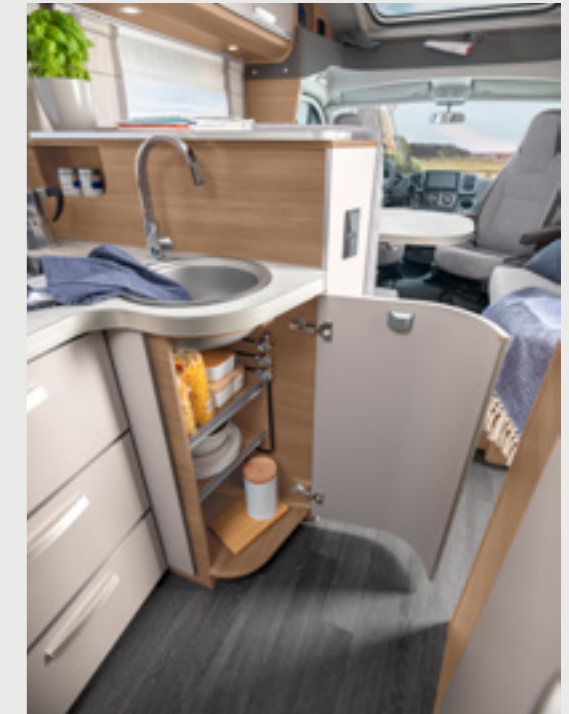

Rymlig vinkelkök

LIVE TI 700 MEG. Den förlängda vinkeln erbjuder extra plats för porslin och skafferivaror. Dessutom är avstängningskranarna säkert placerade här.

LIVE TI 590 MF. Loft-känsla to go. Den öppna rumsplaneringen och eleganta möbeldesignen skapar en mycket modern helhetsbild.