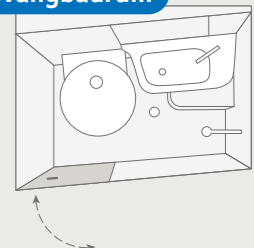

Revolutionerande
Xpand-bad

TOURER VAN 500 MQ. Med ett enkelt handgrepp dras duschrummet uppåt. Vikväggen fälls då bakåt in i sängdelen.

Individuellt
svängbadrum

TOURER VAN 500 LT. Den vridbara väggen kan sättas i det läge som du behöver för stunden. Med ett grepp får du antingen en rymlig duschkabina eller ett generöst tvättställ.