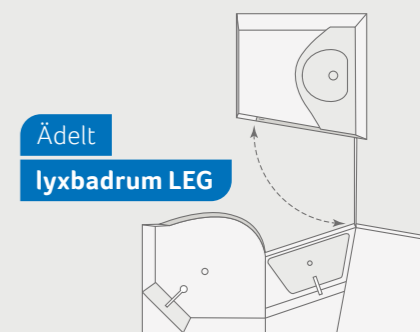

SOVA EXKLUSIVT OCH NJUTA AV REN ÅTERHÄMTNING

I SUN I känner du sann exklusivitet, oavsett om det är i den exklusivt utrustade sovdelen eller i det lyxiga badrummet.

Ädelt
lyxbadrum LX