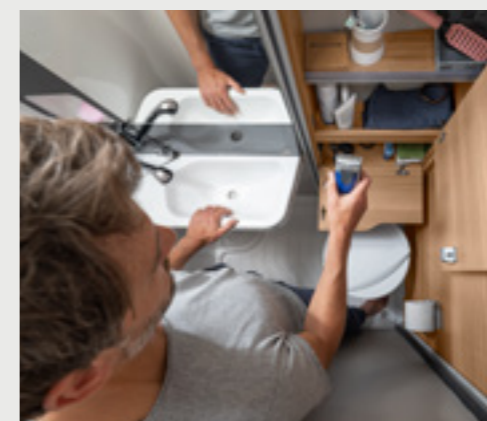

SÄNGVARIANTER

4 Sovplatser	550 MF
4-5 Sovplatser	650 MEG

BADRUMSVARIANTER

Långsgående badrum bak	550 MF
Komfortbadrum	650 MEG

MER INFORMATION ONLINE knaus.se