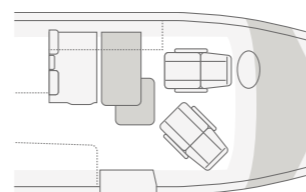

Bekväm
enkel sittbänk

STATEMENT FÖR BOENDEKOMFORT

Tack vare symbiosen av välutvecklade funktioner och högsta boendekomfort fungerar BOXDRIVE för alla slags äventyr. Det spelar ingen roll om man vill utforska en stad, uppleva naturen eller vara hemma en kväll.