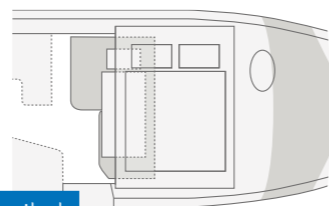

KÖKSvarianter

- Långsgående kök 650 MEG
- Vinkelkök 700 MEG, 900 LEG

MER INFORMATION ONLINE knaus.se

Generösa enkelsängar

Flexibel gästsäng

LIVE I 900 LEG. Maximal trivsel. Tack vare dynor med perfekt passform och ribbotten går konverteringen av enkelsängarna till en stor dubbelsäng i en handvändning. Den smidiga stegen gör det enklare att komma upp i sängen.