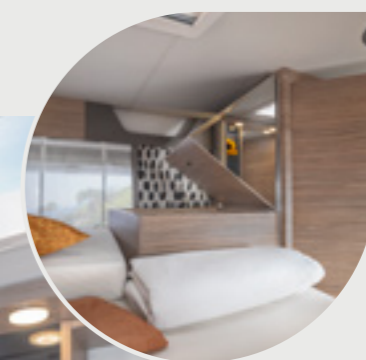

TOURER VAN 500 MQ. Tillvalet taksäng dras enkelt ut för att skapa upp till två extra sovplatser fram. Den kompakta halvintegrerade för 2 blir då en husbil för 4.

TOURER VAN 500 MQ. Den stora tvärställda sängen bak i 500 MQ har en generös sovyta, perfekt för att sträcka ut sig på semestern – och för att vakna upp utvilad.

TOURER VAN 500 MQ. Liten storlek, stor effekt. Tillvalet taksäng finns även i varianten enkelsäng – för mer förvaringsutrymme och mer rörelsefrihet.

TOURER VAN 500 LT. Face-2-Face-sittgruppen görs enkelt om till sovplatser inför natten, det krävs bara några få grepp.

INI TRIVSELZONEN

God sömn och avkopplande hygien ger perfekta förutsättningar för semesterdagen! Hos TOURER VAN går båda hand i hand. Innovativa badrums- och sänglösningar skapar multifunktionella utrymmen för upp till 4 personer.

TOURER VAN 500 MQ. Med ett enkelt handgrepp dras duschrummet uppåt. Vikväggen fälls då bakåt in i sängdelen.

TOURER VAN 500 LT. Den vridbara väggen kan sättas i det läge som du behöver för stunden. Med ett grepp får du antingen en rymlig duschkabina eller ett generöst tvättställ.

TOURER VAN 500 MQ. Tvättstället skjuts enkelt åt sidan, så att toaletten alltid kan användas – även om duschen är utfälld.

SÄNGVARIANTER	
2-4 Sovplatser	500 MQ, 500 LT
BADRUMSVARIANTER	
Xpand-badrum	500 MQ
Svängbadrum	500 LT

MER INFORMATION ONLINE
knaus.se