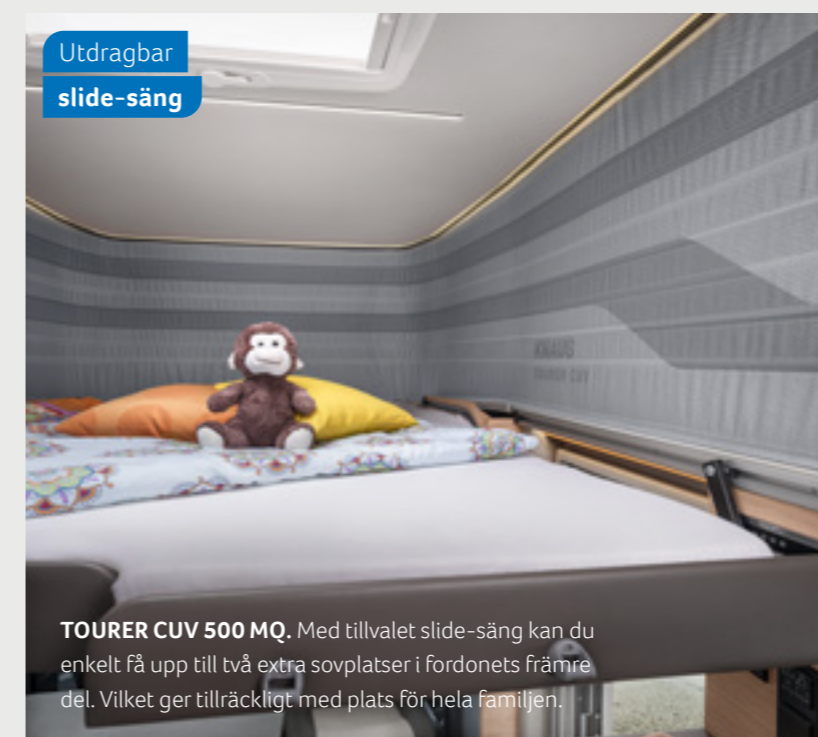

TRIVSEL – UTAN KOMPROMISSER

För att du ska kunna njuta av semestern fullt ut erbjuder TOURER CUV två olika planlösningar med upp till fyra sovplatser, en komplett utrustning och en mysig atmosfär – oavsett om du befinner dig i storstaden eller ute i naturen.