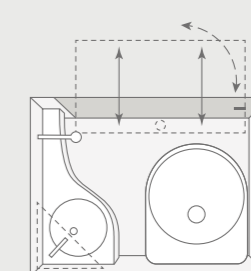

Multifunctionele compacte badkamer

SPORT & FUN 480 QL. De badkamer kan heel gemakkelijk met een douchebak worden uitgebreid (optioneel). Ook inbegrepen in de doucheverlenging: Een hoogwaardige douchekop inclusief houder naast de deur – klaar voor gebruik in de douchebak.