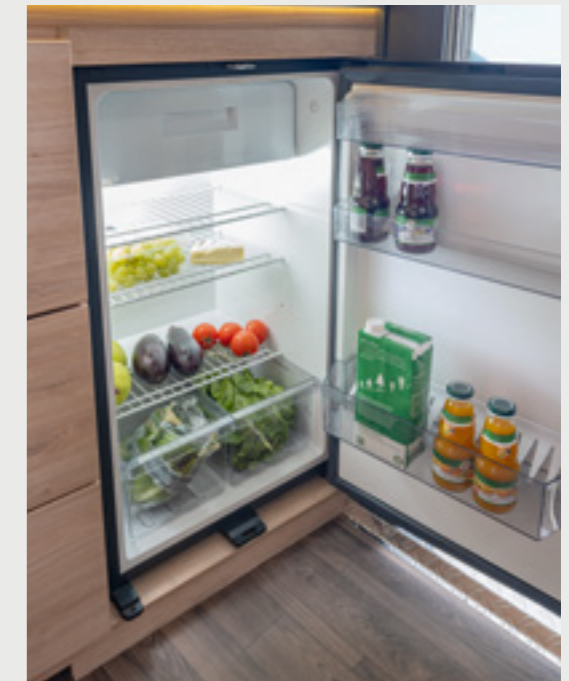

Ruime keuken in
de lengte

YASEO 340 PX. De koelkast is fluisterstil en houdt al uw levensmiddelen koel.