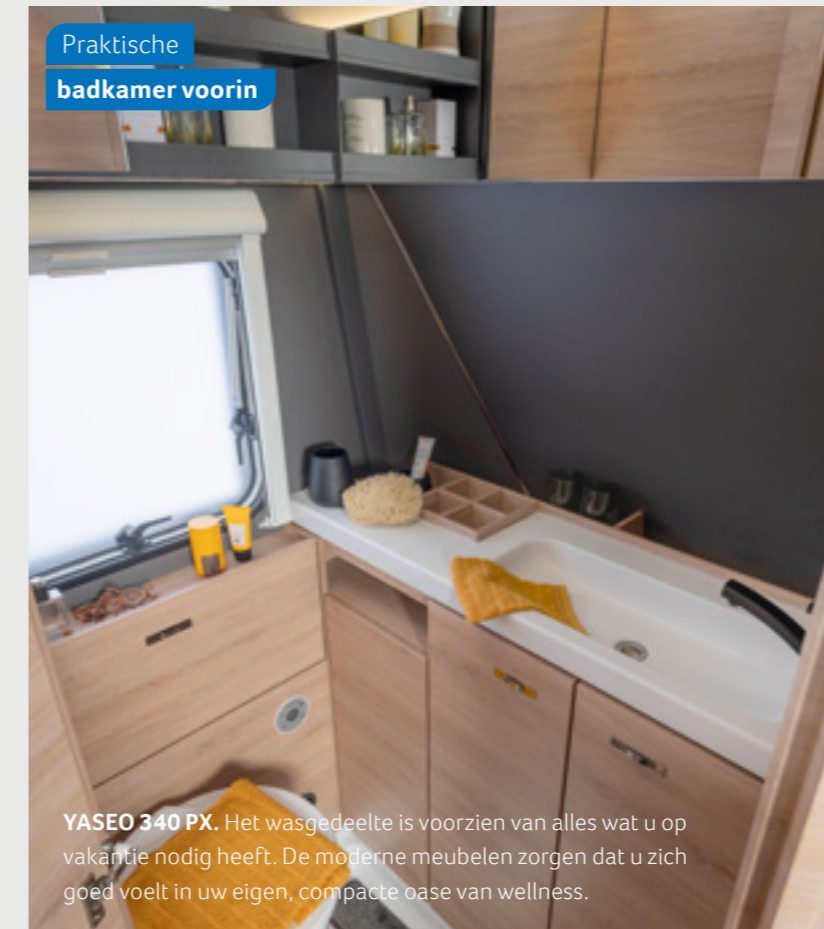

YASEO 500 DK. De slide badkamer is het toppunt van multifunctionaliteit. Als u de douche nodig heeft, klapt u deze uit; de wastafel kunt u verplaatsen. Zo blijft de badkamer altijd bruikbaar, ook als deze ingeklapt is.

Praktische
badkamer voorin

YASEO 340 PX. Het wasgedeelte is voorzien van alles wat u op vakantie nodig heeft. De moderne meubelen zorgen dat u zich goed voelt in uw eigen, compacte oase van wellness.