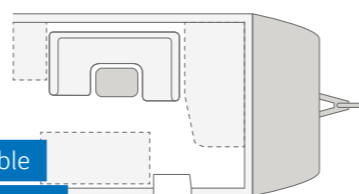

Comfortable salonzitgroep

SPORT 540 FDK. Reis- of standplaatstype? De AES-functie van de absorptiekoelkast maakt het ook mogelijk het gas gedurende langere tijd zonder laadstroom te laten werken.

LOUNGEVARIANTEN

Dinette	400 QD, 420 QD, 460 EU, 500 KD, 500 QDK, 540 FDK, 650 FDK
Dinette & halve dinette	400 LK
U-zitgroep	450 FU, 500 UF, 500 EU, 540 UE
Salon zitgroep	580 QS
U-zitgroep & halve dinette	650 UFK

KEUKENVARIANTEN

Compacte keuken	400 LK, 400 QD, 420 QD, 450 FU, 460 EU, 500 UF, 500 EU, 540 UE
Keuken in de lengte	500 KD, 500 QDK, 540 FDK, 580 QS, 650 FDK, 650 UFK

MEER INFO ONLINE
knaus.com/sport