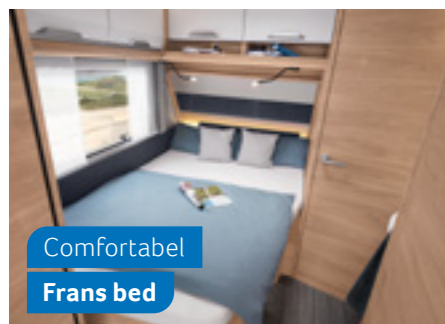

MEER INFO ONLINE
knaus.com/suedwind

Exclusief
Queensbed

SÜDWIND 650 PXB. Het exclusieve Queensbed is aan twee kanten makkelijk toegankelijk. De wandbekleding in lederoptiek zorgt voor een voelbaar hoogwaardige kwaliteit.