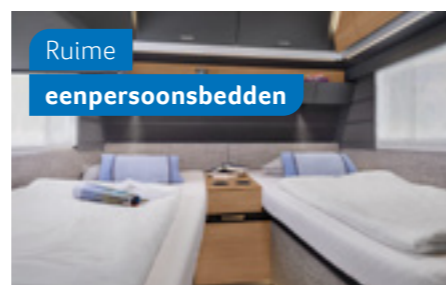

Ruime
eenpersoonsbedden

AZUR 500 EU. De eenpersoonsbedden bieden een uitstekend slaapcomfort, de stoffen wandbekleding en de led-sfeerverlichting zorgen voor een exclusief feel good gevoel.