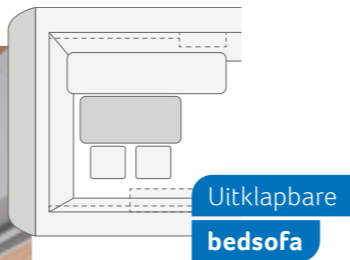

Uitklapbare
bedsofa