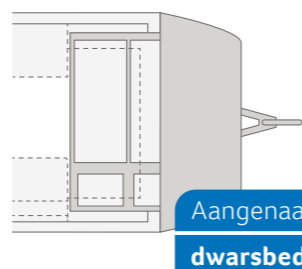

Aangenaam
dwarsbed

SPORT 540 FDK. Dankzij de aansluitende badkamer wordt de woonruimte bij indelingen met Frans bed tot in de kleinste hoek perfect benut.