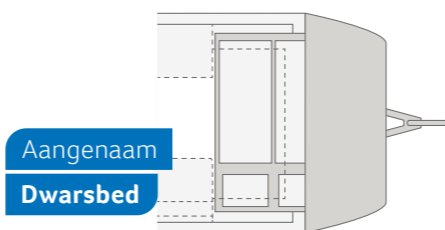

Aangenaam
Dwarsbed