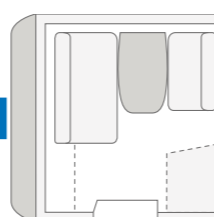

Gezellige
dINETTE