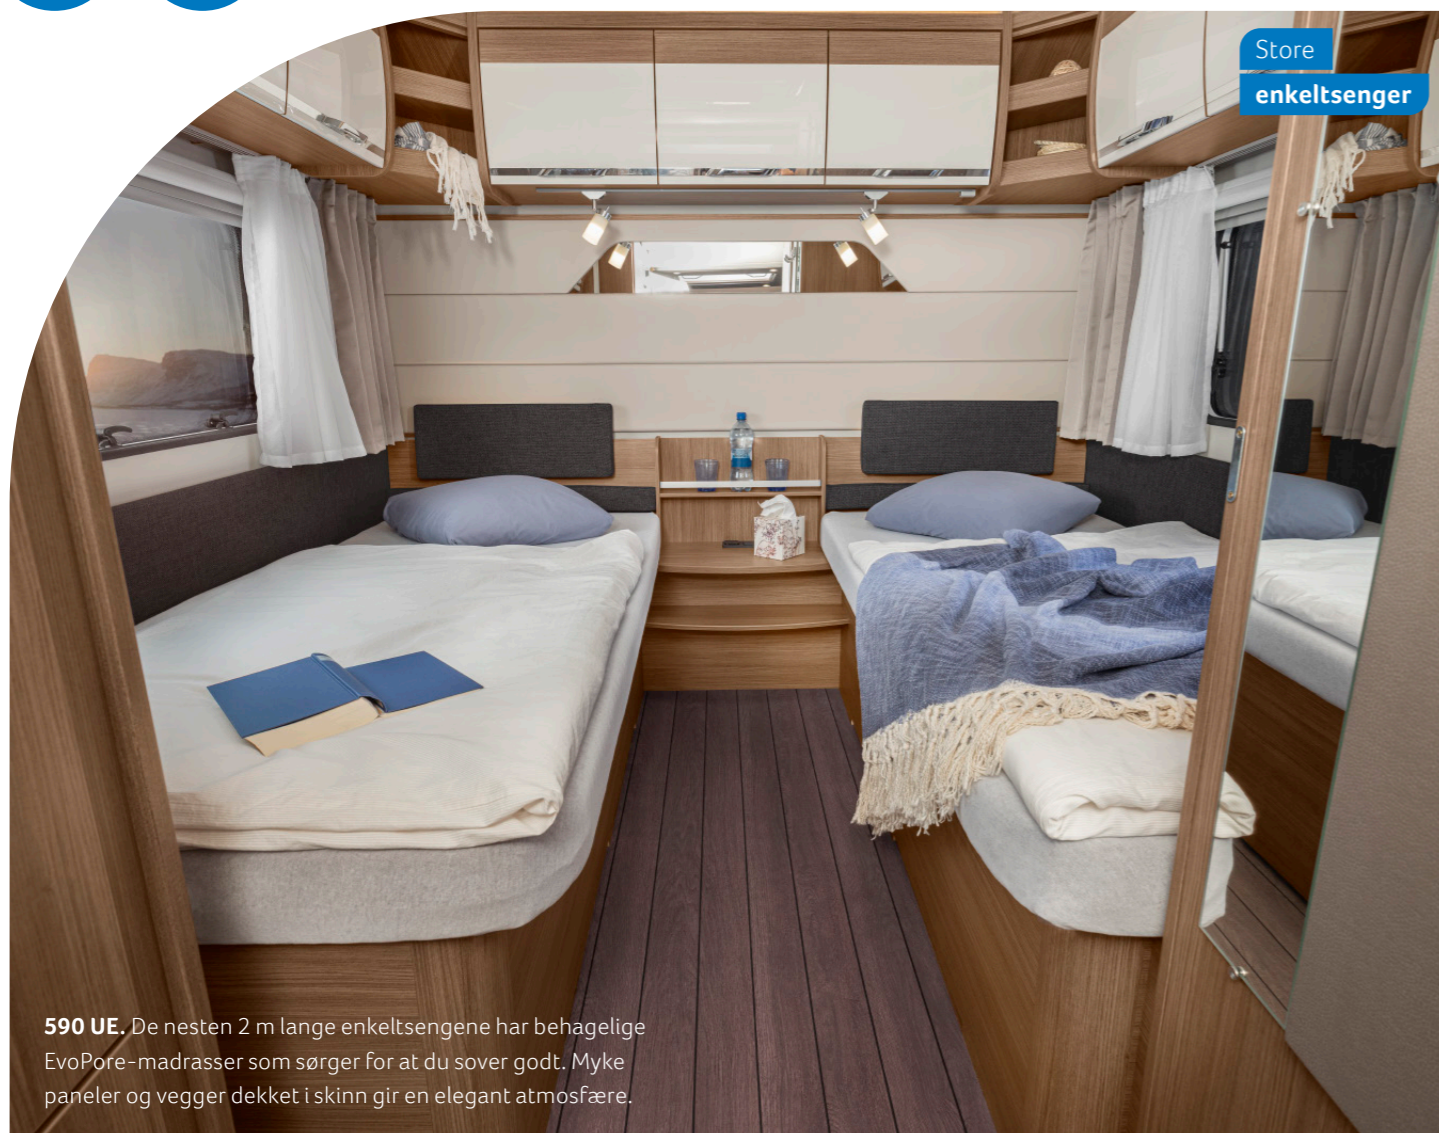

Store
enkeltseger

590 UE. De nesten 2 m lange enkeltsegerne har behagelige EvoPore-madrasser som sørger for at du sover godt. Myke paneler og vegger dekket i skinn gir en elegant atmosfære.

VÅKNE MED ET SMIL

Her kommer du i feriestemning med én gang. Det store og koselige soveområdet har et moderne interiørdesign, og på badet har du alltid topp komfort.