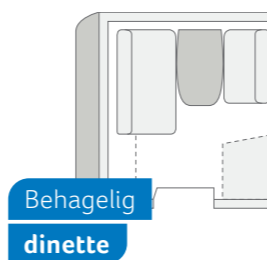

650 UDF. Dette er den perfekte kombinasjonen for familier. Alle elsker den nordiske designen og den behagelige gulvvarmen. Og det kjempestore panoramavinduet (foran) gir fantastisk utsikt.

Behagelig dinette